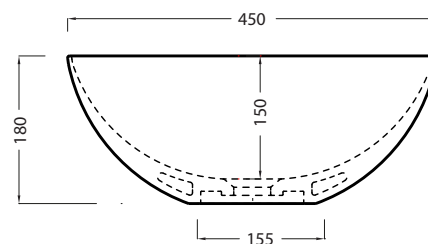

Le Bacinelle - art. BAECO

bacinella da appoggio Eco
Eco on-top washbasin

cielo

PESO NETTO/NET WEIGHT: 10,50 Kg

**PCS PALLET:
PCS PALLET CONTAINER:**

ACCESSORI/ACCESSORIES:

PIL01 - Piletta click clack con/senza troppo pieno con coperchio in ceramica / Push open ceramic waste for washbasins with/without overflow

NOTE/NOTES

Novembre 2017

TOP

SIDE

FRONT

ATTENZIONE:
Le superfici, pesi e misure riportate possono presentare leggere differenze rispetto ai pezzi reali, in considerazione e accordo delle caratteristiche di tolleranza intrinseche del materiale ceramico e del suo processo produttivo. L'azienda si riserva di cambiare schede tecniche e caratteristiche di funzionamento degli articoli in ogni momento e senza necessità di preavviso.