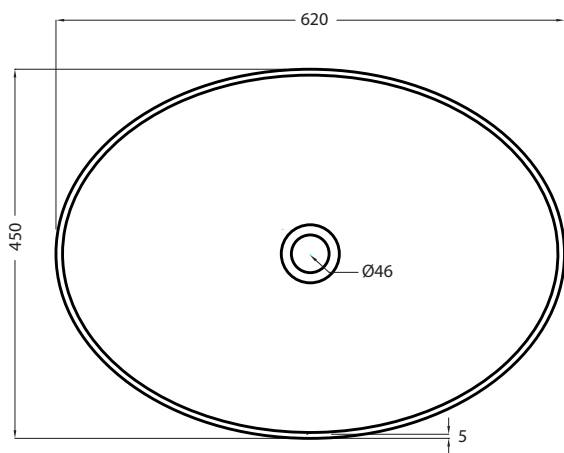

Le Bacinelle - art. BAECO

bacinella da appoggio Eco
Eco on-top washbasin

cielo

PESO NETTO/NET WEIGHT: 10,50 Kg

**PCS PALLET:
PCS PALLET CONTAINER:**

ACCESSORI/ACCESSORIES:

PIL01 - Piletta click clack con/senza troppo pieno con coperchio in ceramica / Push open ceramic waste for washbasins with/without overflow

FINITURE

FINISHES

○ Bianco/white - glossy

Le Terre di Cielo

○ Talco	○ Arenaria
○ Pomice	○ Avena
○ Brina	○ Lino
○ Basalto	○ Agave
○ Lavagna	○ Muschio
○ Cemento	○ Polvere
○ Fango	○ Cipria
○ Cacao	○ Canapa

NOTE/NOTES

Novembre 2017

TOP

ATTENZIONE:
Le superfici, pesi e misure riportate possono presentare leggere differenze rispetto ai pezzi reali, in considerazione e accordo delle caratteristiche di tolleranza intrinseche del materiale ceramico e del suo processo produttivo. L'azienda si riserva di cambiare schede tecniche e caratteristiche di funzionamento degli articoli in ogni momento e senza necessità di preavviso.

ATTENTION:
Surfaces, weights and dimensions can show some little differences compared to the real item, following typical intrinsic characteristics of ceramics material and production. The company reserves the right to change any technical specifications/dimension and/or operating characteristics of the products at any time and without giving notice.