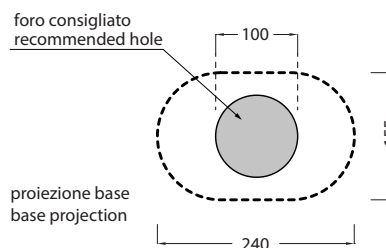

Le Bacinelle - art. BAECO

bacinella da appoggio Eco
Eco on-top washbasin

cielo

PESO NETTO/NET WEIGHT: 10,50 Kg

**PCS PALLET:
PCS PALLET CONTAINER:**

ACCESSORI/ACCESSORIES:

PIL01 - Piletta click clack con/senza troppo pieno con coperchio in ceramica / Push open ceramic waste for washbasins with/without overflow

NOTE/NOTES

Novembre 2017

TOP

SIDE

FRONT

ATTENZIONE:
Le superfici, pesi e misure riportate possono presentare leggere differenze rispetto ai pezzi reali, in considerazione e accordo delle caratteristiche di tolleranza intrinseche del materiale ceramico e del suo processo produttivo. L'azienda si riserva di cambiare schede tecniche e caratteristiche di funzionamento degli articoli in ogni momento e senza necessità di preavviso.