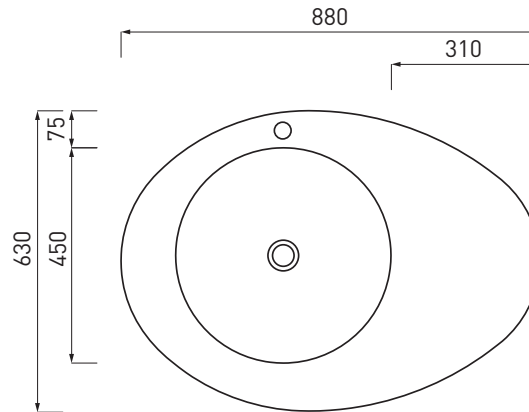

*con sifone ribassato ART. SIFR
*with washbasin siphon for le Giare ART. SIFR

ATTENZIONE:
Le misure d'installazione possono presentare leggere differenze rispetto ai pezzi reali in considerazione delle caratteristiche del prodotto ceramico. L'azienda si riserva di cambiare schede tecniche e caratteristiche di funzionamento degli articoli in ogni momento e senza necessità di preavviso. I pesi possono subire variazioni fino al 20%.