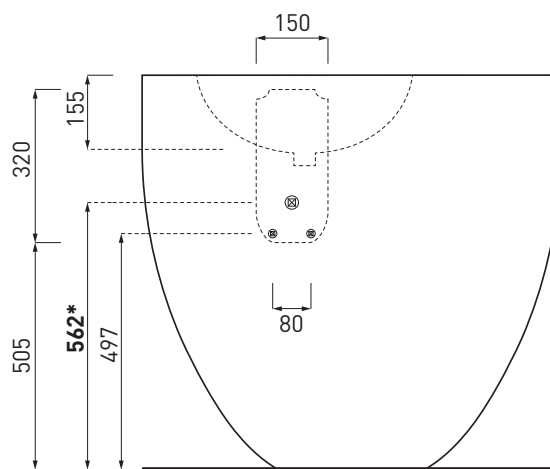

*con sifone ribassato ART. SIFR
*with washbasin siphon for le Giare ART. SIFR

ATTENZIONE:
Le misure d'installazione possono presentare leggere differenze rispetto ai pezzi reali in considerazione delle caratteristiche del prodotto ceramico. L'azienda si riserva di cambiare schede tecniche e caratteristiche di funzionamento degli articoli in ogni momento e senza necessità di preavviso. I pesi possono subire variazioni fino al 20%.

ATTENTION:
Measure details can show some little difference respect real items, following typical characteristics of ceramics articles production. The company reserves the right to change any technical specifications/dimension and/or operating characteristics of the products at any time and without giving notice. The ceramic items weight may vary up to 20%.