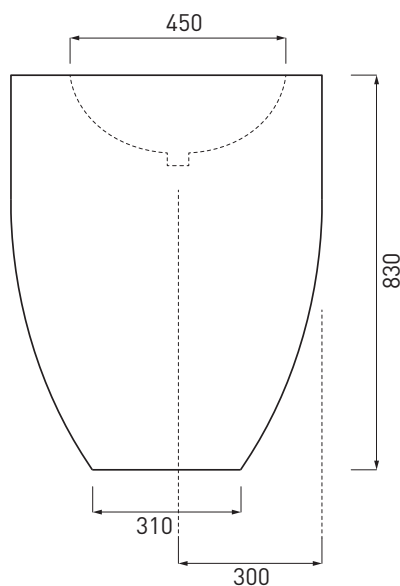

Le Giare - art. LGFREE

lavabo freestanding installazione a parete
freestanding washbasin back to wall installation

cielo
handmade in Italy

PESO NETTO/NET WEIGHT: 56,50 Kg

PCS PALLET: 1
PCS PALLET CONTAINER: 2

*con sifone ribassato ART. SIFR
*with washbasin siphon for le Giare ART. SIFR

ATTENZIONE:
Le misure d'installazione possono presentare leggere differenze rispetto ai pezzi reali in considerazione delle caratteristiche del prodotto ceramico. L'azienda si riserva di cambiare schede tecniche e caratteristiche di funzionamento degli articoli in ogni momento e senza necessità di preavviso. I pesi possono subire variazioni fino al 20%.

ATTENTION:
Measure details can show some little difference respect real items, following typical characteristics of ceramics articles production. The company reserves the right to change any technical specifications/dimension and/or operating characteristics of the products at any time and without giving notice. The ceramic items weight may vary up to 20%.