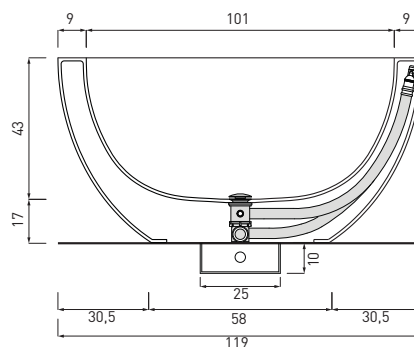

# Le Giare - art. LGBAT

vasca Le Giare con troppo pieno non visibile  
*Le Giare bath tub with hidden overflow*

**cielo**  
 handmade in Italy

**PESO NETTO/NET WEIGHT: 140,00 Kg**

**ACCESSORI/ACCESSORIES:**

**LGMEC** - Meccanismo di scarico sifonato per Vasca Le Giare (obbligatorio) / *Pop up bath tub waste with hidden overflow (obligatory)*

**FINITURE**

FINISHES

○ Bianco/white - matte

Le Terre di Cielo

● Arenaria

● Brina

**NOTE/NOTES**

Capacità: 300 lt ca. - Peso con acqua: 350 Kg. ca.

Capacity: 300 lt ca. - Weight with water: 350 Kg. ca.

Luglio 2016

**ATTENZIONE:**  
 Le misure d'installazione possono presentare leggere differenze rispetto ai pezzi reali in considerazione delle caratteristiche del materiale. L'azienda si riserva di cambiare schede tecniche e caratteristiche di funzionamento degli articoli in ogni momento e senza necessità di preavviso.