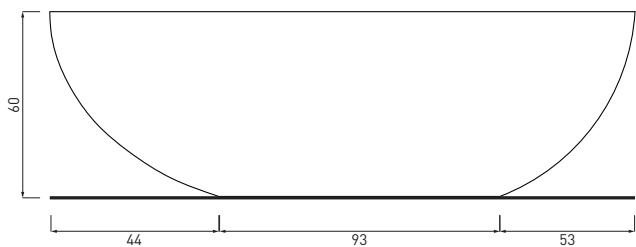

● Brina

**NOTE/NOTES**

Capacità: 300 lt ca. - Peso con acqua: 350 Kg. ca.

Capacity: 300 lt ca. - Weight with water: 350 Kg. ca.

Luglio 2016

**ATTENZIONE:**  
 Le misure d'installazione possono presentare leggere differenze rispetto ai pezzi reali in considerazione delle caratteristiche del materiale. L'azienda si riserva di cambiare schede tecniche e caratteristiche di funzionamento degli articoli in ogni momento e senza necessità di preavviso.