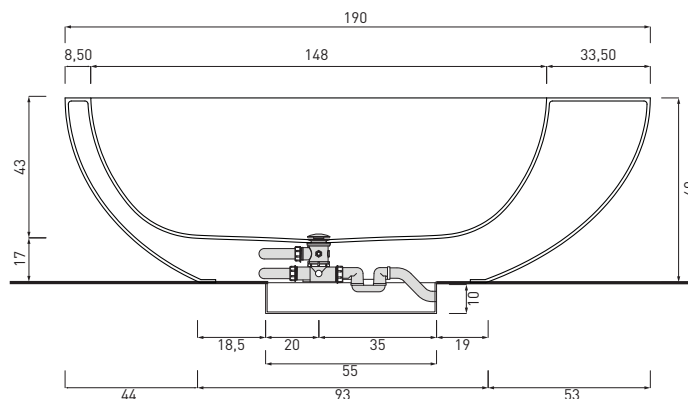

# Le Giare - art. LGBAT

vasca Le Giare con troppo pieno non visibile  
*Le Giare bath tub with hidden overflow*

**cielo**  
 handmade in Italy

**PESO NETTO/NET WEIGHT: 140,00 Kg**

**ACCESSORI/ACCESSORIES:**

**LGMEC** - Meccanismo di scarico sifonato per Vasca Le Giare (obbligatorio) / *Pop up bath tub waste with hidden overflow (obligatory)*

**FINITURE**

FINISHES

○ Bianco/white - matte

Le Terre di Cielo

● Arenaria

● Brina

**NOTE/NOTES**

Capacità: 300 lt ca. - Peso con acqua: 350 Kg. ca.

Capacity: 300 lt ca. - Weight with water: 350 Kg. ca.

Luglio 2016

**ATTENZIONE:**  
 Le misure d'installazione possono presentare leggere differenze rispetto ai pezzi reali in considerazione delle caratteristiche del materiale. L'azienda si riserva di cambiare schede tecniche e caratteristiche di funzionamento degli articoli in ogni momento e senza necessità di preavviso.