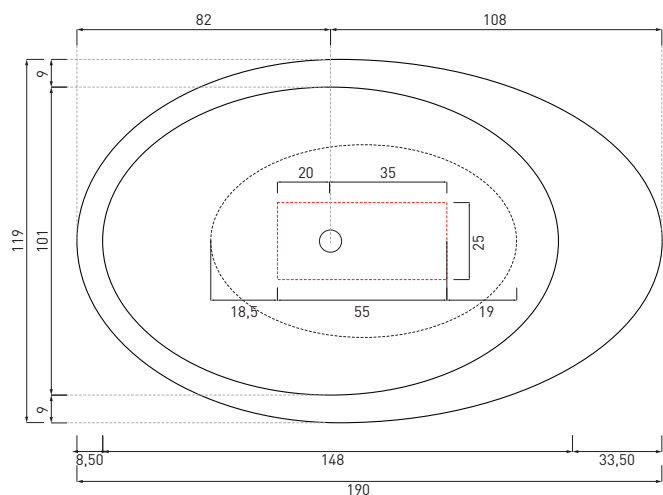

● Brina

**NOTE/NOTES**

Capacità: 300 lt ca. - Peso con acqua: 350 Kg. ca.

Capacity: 300 lt ca. - Weight with water: 350 Kg. ca.

Luglio 2016

**ATTENZIONE:**  
 Le misure d'installazione possono presentare leggere differenze rispetto ai pezzi reali in considerazione delle caratteristiche del materiale. L'azienda si riserva di cambiare schede tecniche e caratteristiche di funzionamento degli articoli in ogni momento e senza necessità di preavviso.