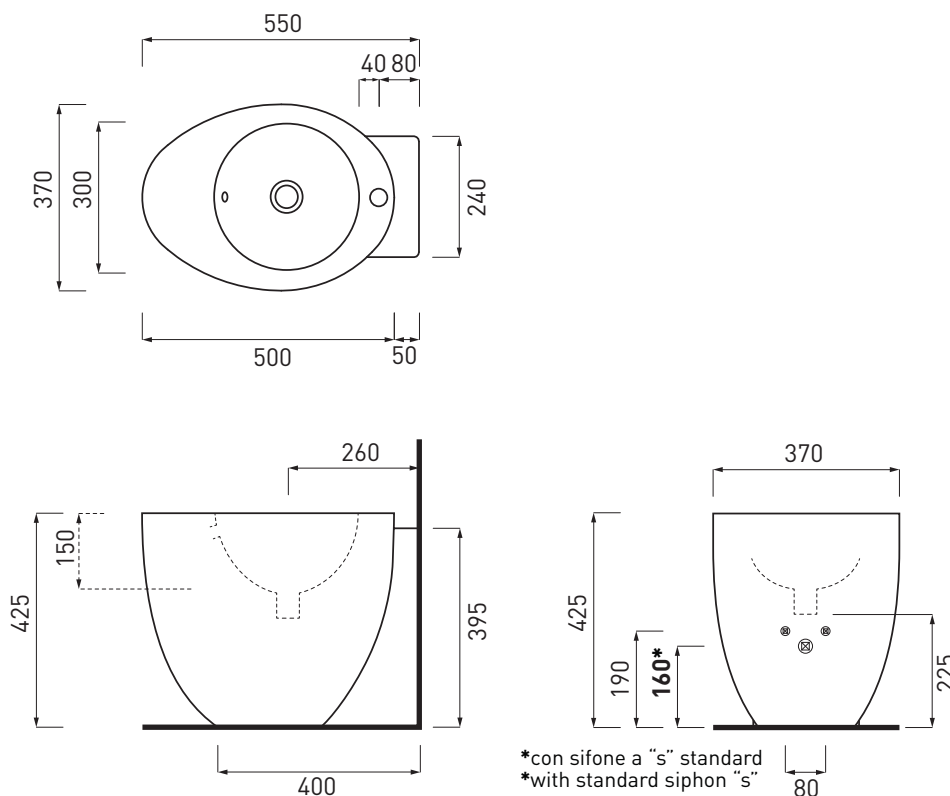

ATTENZIONE:

ATTENTION: