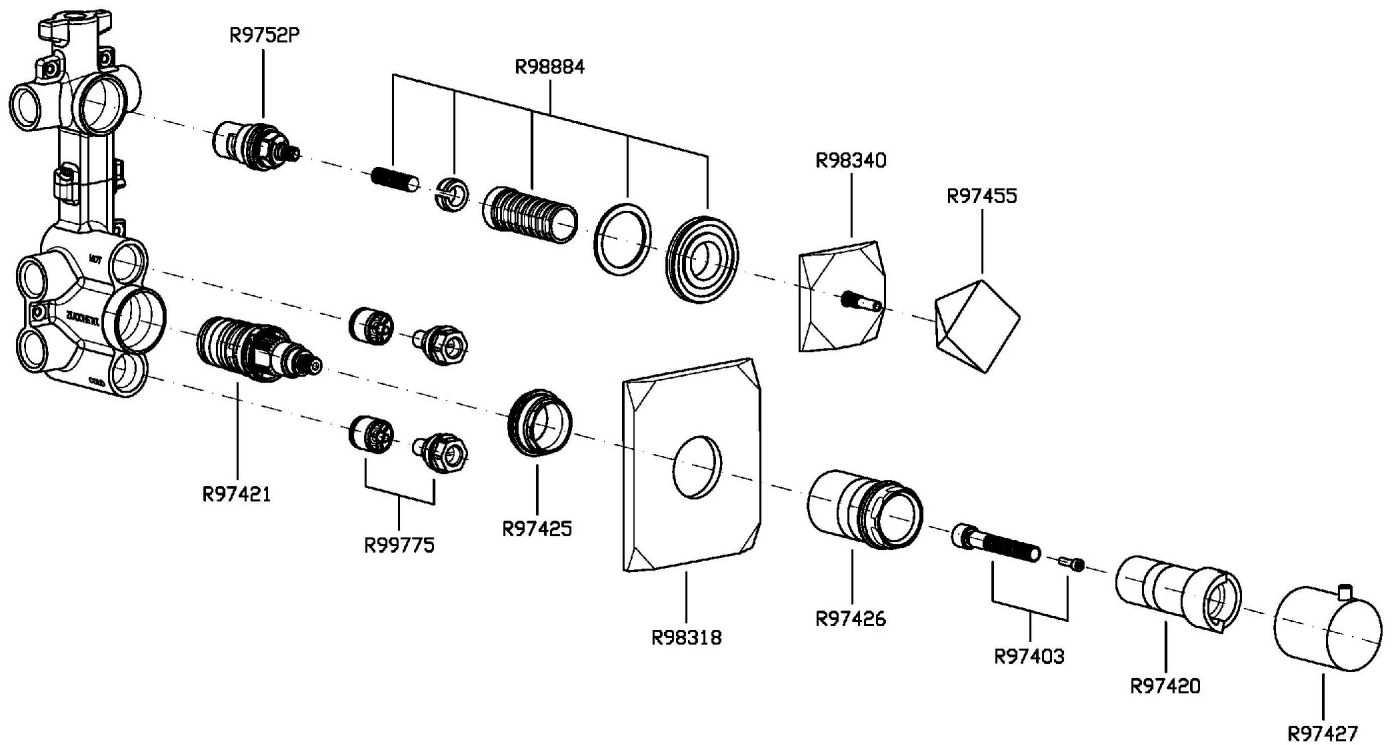

1/2" built-in thermostatic shower mixer with 3 stop valves.

R97822

Parte incasso. / Built-in part.

Finiture / Finishes

Cromo / Chrome

Nickel Lucido / Polished
Nickel

C8

Gold / Gold

Esplosi / Exploded

WOSH

ZW5661 Portate / Flowrates (lt/min)

PRESSIONE PRESSURE	1 BAR	2 BAR	3 BAR	4 BAR	5 BAR
1 RUBINETTO APERTO P1 1 STOP VALVE OPEN	13,2	18,4	22,7	26,2	29,2
2 RUBINETTO APERTI P2 2 STOP VALVES OPEN	16,5	23,6	29	33,3	37,6
3 RUBINETTO APERTI P3 3 STOP VALVES OPEN	17,7	25,3	31,3	36,2	40,4
P4					
P5					

WOSH

ZW5661 Pesì e Misure / Weights and Sizes

Peso (Kg) Weight (lb)	3,4 (Kg)	7,49564 (lb)
Volume (dc3) - (in3)	11,01 (dc3)	0,000672 (in3)
h (mm) - (in)	90 (mm)	3,543309 (in)
L1 (mm) - (in)	335 (mm)	13,1889835 (in)
L2 (mm) - (in)	365 (mm)	14,3700865 (in)