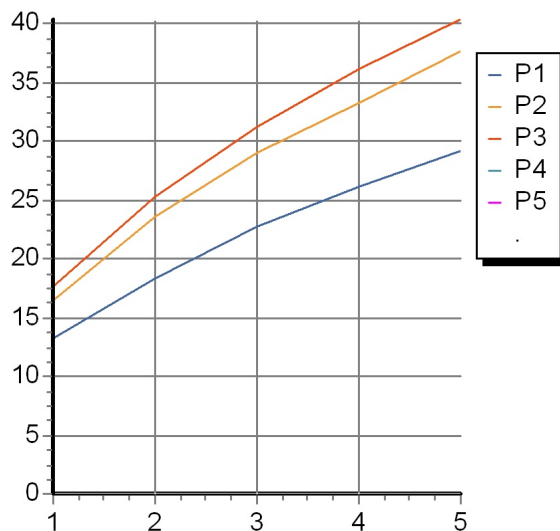

Esplosi / Exploded

WOSH

ZW5661 Portate / Flowrates (lt/min)

PRESSIONE PRESSURE	1 BAR	2 BAR	3 BAR	4 BAR	5 BAR
1 RUBINETTO APERTO P1 1 STOP VALVE OPEN	13,2	18,4	22,7	26,2	29,2
2 RUBINETTO APERTI P2 2 STOP VALVES OPEN	16,5	23,6	29	33,3	37,6
3 RUBINETTO APERTI P3 3 STOP VALVES OPEN	17,7	25,3	31,3	36,2	40,4
P4					
P5					

WOSH

ZW5661 Pesì e Misure / Weights and Sizes

Peso (Kg) Weight (lb)	3,4 (Kg)	7,49564 (lb)
Volume (dc3) - (in3)	11,01 (dc3)	0,000672 (in3)
h (mm) - (in)	90 (mm)	3,543309 (in)
L1 (mm) - (in)	335 (mm)	13,1889835 (in)
L2 (mm) - (in)	365 (mm)	14,3700865 (in)