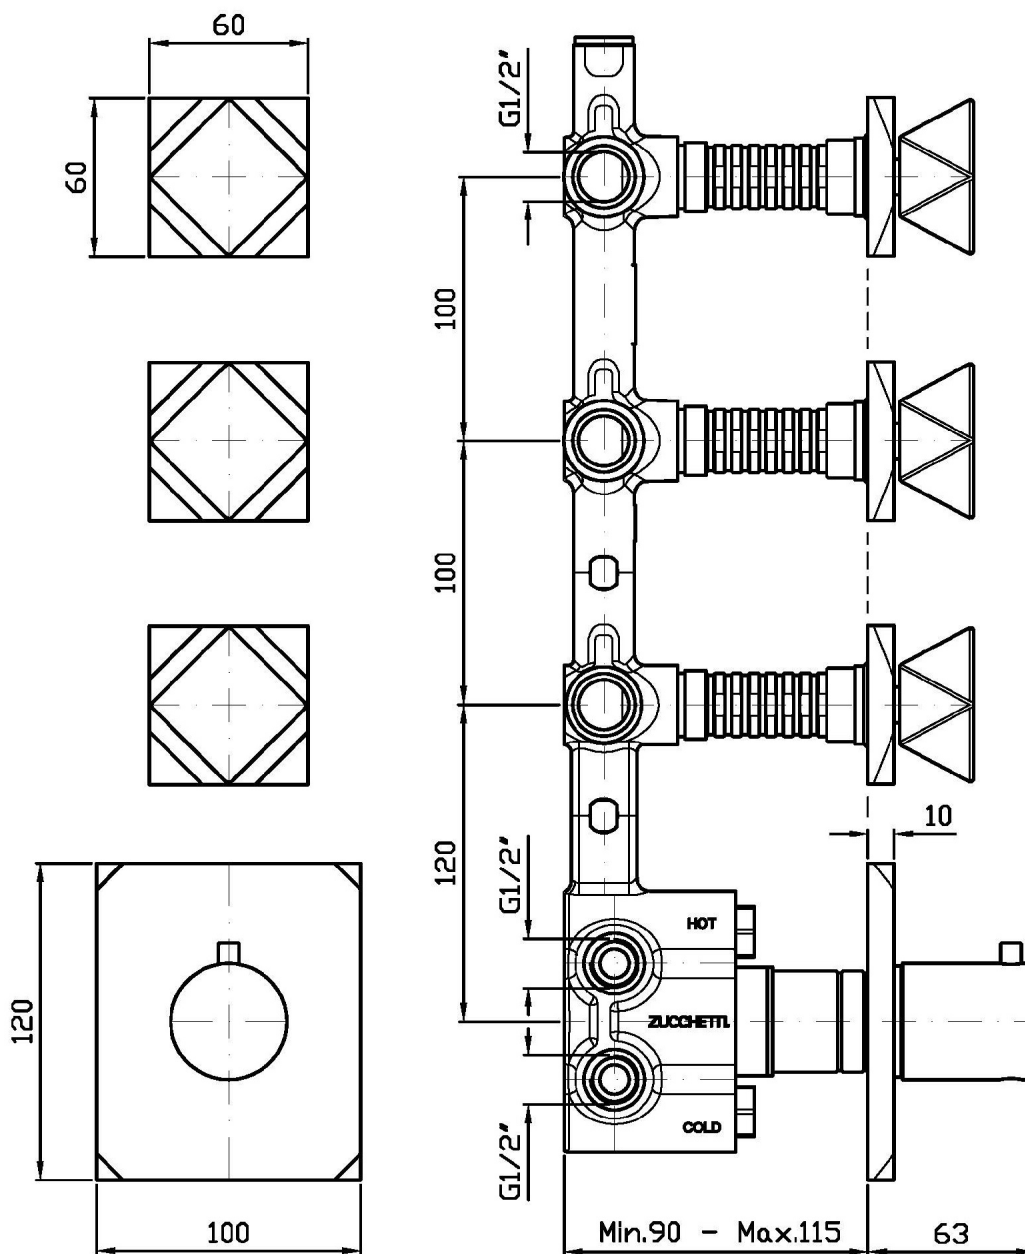

WOSH

ZW5661

Disegno Complessivo / Overall Drawing