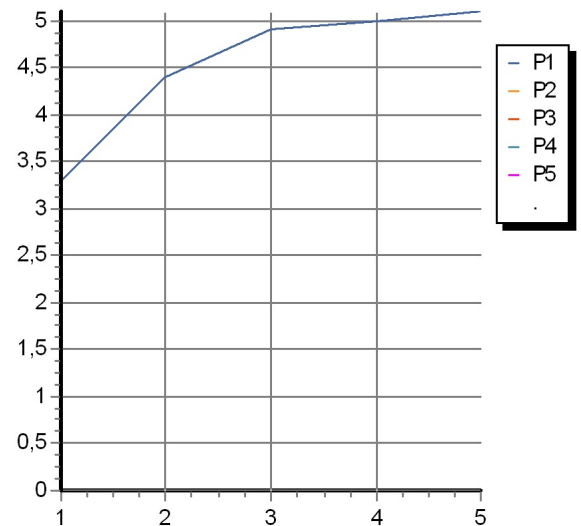

## JINGLE

ZIN690

Portate / Flowrates (lt/min)

PRESSIONE PRESSURE	1 BAR	2 BAR	3 BAR	4 BAR	5 BAR
LAVABO BASIN	3,3	4,4	4,9	5	5,1
P1					
P2					
P3					
P4					
P5					