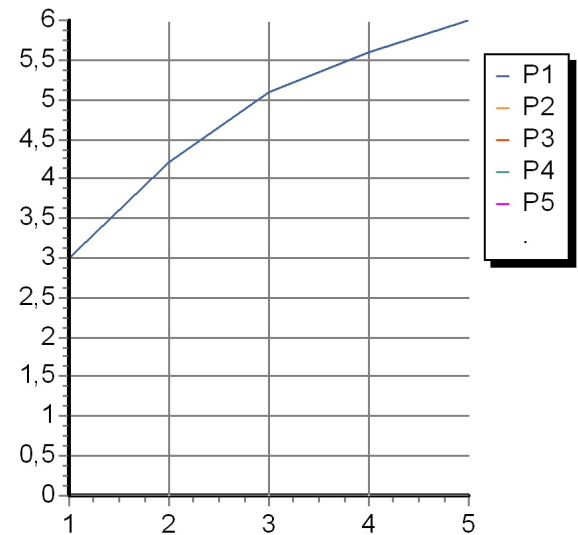

Certificazioni / Certifications

INGHILTERRA

UK APPROVAL KIWA

JINGLE

ZIN692

Portate / Flowrates (lt/min)

PRESSIONE PRESSURE	1 BAR	2 BAR	3 BAR	4 BAR	5 BAR
LAVABO BASIN	3	4,2	5,1	5,6	6
P1					
P2					
P3					
P4					
P5					

JINGLE

ZIN692

Pesi e Misure / Weights and Sizes

Peso (Kg) Weight (lb)	2,68 (Kg)	5,908328 (lb)
Volume (dc3) - (in3)	11,01 (dc3)	0,000672 (in3)
h (mm) - (in)	90 (mm)	3,543309 (in)
L1 (mm) - (in)	335 (mm)	13,1889835 (in)
L2 (mm) - (in)	365 (mm)	14,3700865 (in)