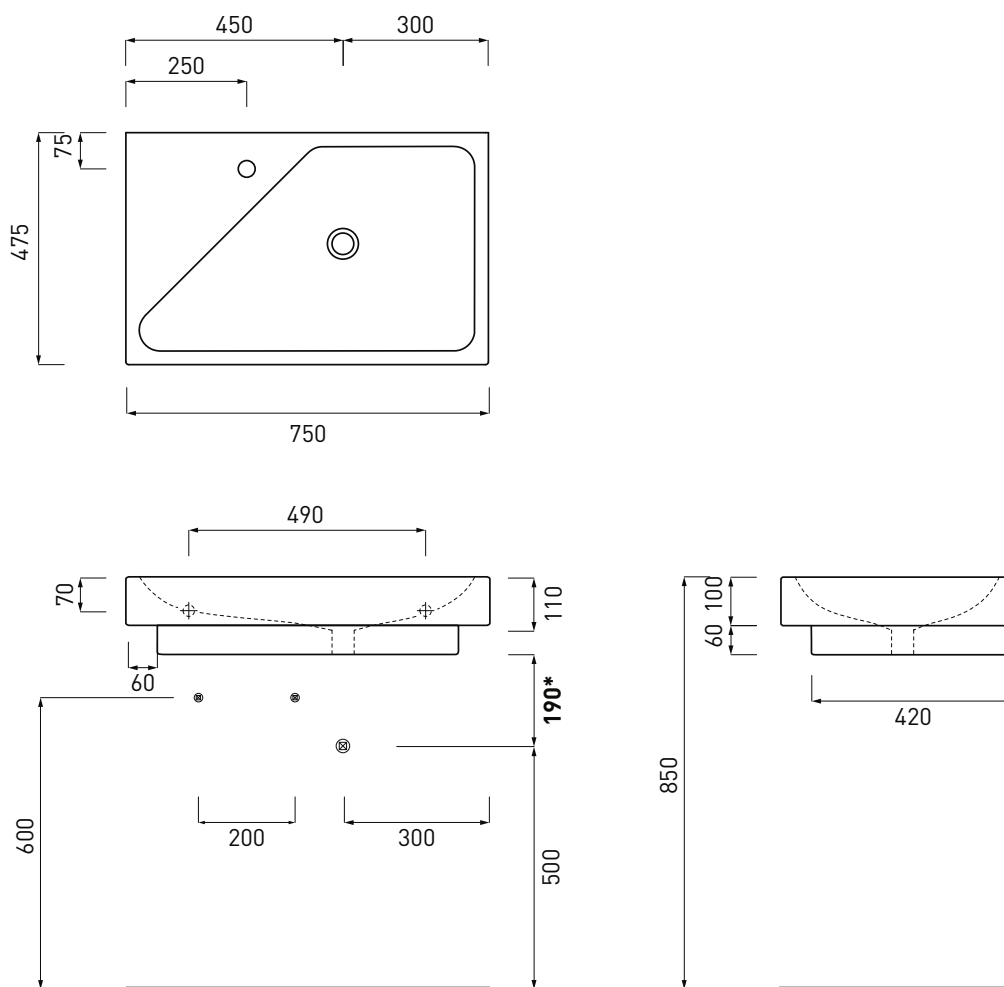

Smile - art. SMLA75SX

lavabo sospeso / da appoggio / semi-incasso
wall hung / on-top / semi-recessed washbasin

cielo
handmade in Italy

PESO NETTO/NET WEIGHT: 19,00 Kg

PCS PALLET: 20
PCS PALLET CONTAINER: 40

ACCESSORI/ACCESSORIES:

PIL01 - Piletta click clack con/senza troppo pieno con coperchio in ceramica / Push open ceramic waste for washbasins with/without overflow

SMPSI75 - Portasciugamani frontale / Frontal towel rail

SMPSS48 - Portasciugamani laterale a installazione superiore / Upper side towel rail

SMPSI48 - Portasciugamani laterale a installazione inferiore / Down side towel rail

FINITURE

FINISHES

● Bianco/white - glossy

● Stone - matte

● Nero/black - glossy

NOTE/NOTES

Marzo 2017

*con sifone Cielo ART. **SISP**
*with Cielo siphon ART. **SISP**

ATTENZIONE:
Le misure d'installazione possono presentare leggere differenze rispetto ai pezzi reali in considerazione delle caratteristiche del prodotto ceramico. L'azienda si riserva di cambiare schede tecniche e caratteristiche di funzionamento degli articoli in ogni momento e senza necessità di preavviso. I pesi possono subire variazioni fino al 20%.

ATTENTION:
Measure details can show some little difference respect real items, following typical characteristics of ceramics articles production. The company reserves the right to change any technical specifications/dimension and/or operating characteristics of the products at any time and without giving notice. The ceramic items weight may vary up to 20%.