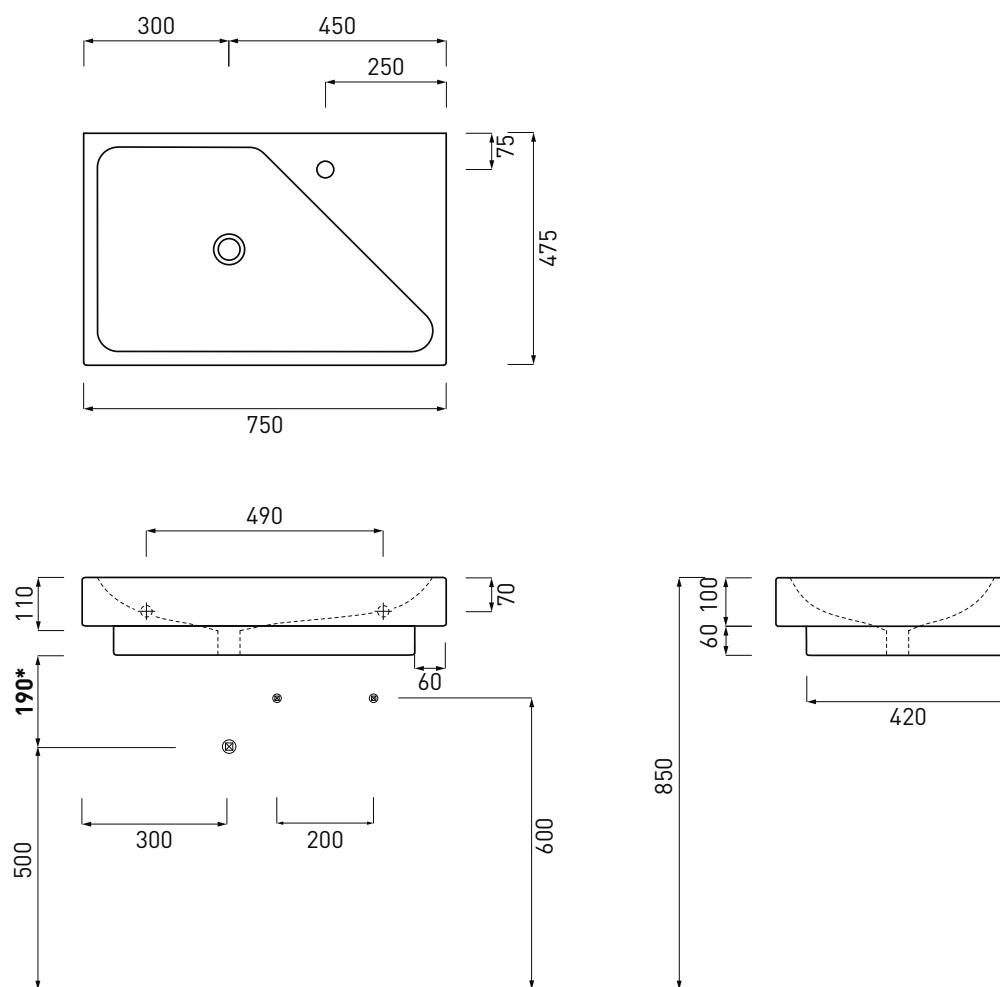

Smile - art. SMLA75DX

lavabo sospeso / da appoggio / semi-incasso
wall hung / on-top / semi-recessed washbasin

cielo
handmade in Italy

PESO NETTO/NET WEIGHT: 19,00 Kg

PCS PALLET: 20
PCS PALLET CONTAINER: 40

ACCESSORI/ACCESSORIES:

PIL01 - Piletta click clack con/senza troppo pieno con coperchio in ceramica / Push open ceramic waste for washbasins with/without overflow

SMPSI75 - Portasciugamani frontale / Frontal towel rail

SMPSS48 - Portasciugamani laterale a installazione superiore / Upper side towel rail

SMPSI48 - Portasciugamani laterale a installazione inferiore / Down side towel rail

FINITURE

FINISHES

● Bianco/white - glossy

● Stone - matte

● Nero/black - glossy

NOTE/NOTES

Marzo 2017

*con sifone Cielo ART. **SISP**
*with Cielo siphon ART. **SISP**

ATTENZIONE:
Le misure d'installazione possono presentare leggere differenze rispetto ai pezzi reali in considerazione delle caratteristiche del prodotto ceramico. L'azienda si riserva di cambiare schede tecniche e caratteristiche di funzionamento degli articoli in ogni momento e senza necessità di preavviso. I pesi possono subire variazioni fino al 20%.

ATTENTION:
Measure details can show some little difference respect real items, following typical characteristics of ceramics articles production. The company reserves the right to change any technical specifications/dimension and/or operating characteristics of the products at any time and without giving notice. The ceramic items weight may vary up to 20%.