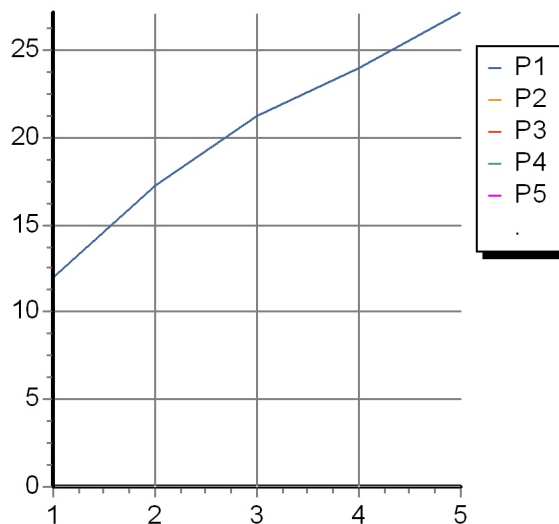

### ZIN090 Portate / Flowrates (lt/min)

PRESSIONE PRESSURE	1 BAR	2 BAR	3 BAR	4 BAR	5 BAR
1 RUBINETTO APERTO P1 1 TAP OPENED	12	17,3	21,3	24	27,2
P2					
P3					
P4					
P5					