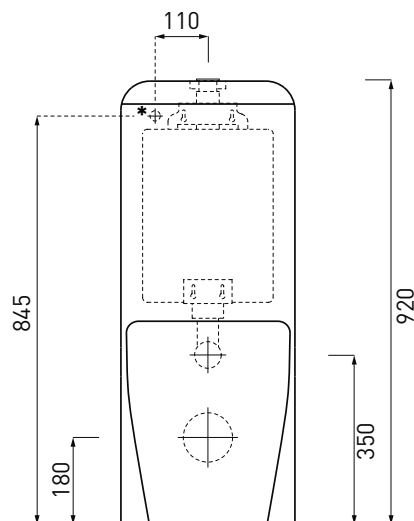

*presa dell'acqua a parete
*wall water outlet

ATTENZIONE:

ATTENTION: