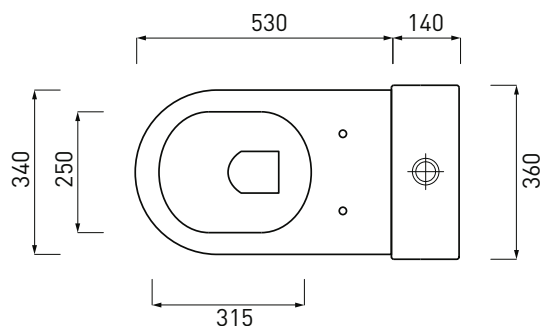

*presa dell'acqua a parete
*wall water outlet

ATTENZIONE:

ATTENTION: