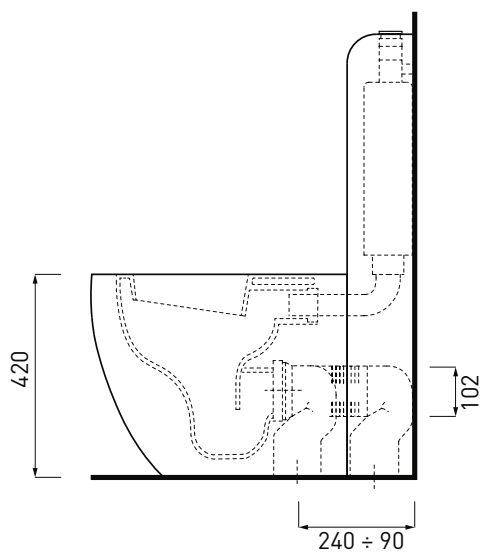

*presa dell'acqua a parete
*wall water outlet

ATTENZIONE:

ATTENTION: