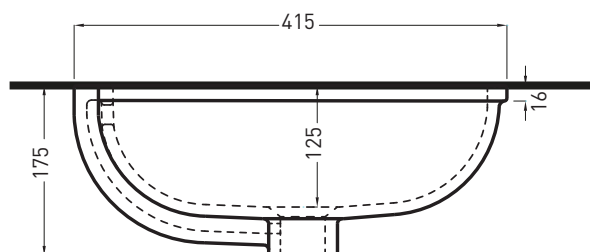

Enjoy - art. EJLASPR

lavabo sottopiano rettangolare
undercounter rectangular washbasin

cielo

handmade in Italy

PESO NETTO/NET WEIGHT: 8,05 Kg

PCS PALLET: 20

PCS PALLET CONTAINER: 34

ACCESSORI/ACCESSORIES:

PIL01 - Piletta click clack con/senza troppo pieno con coperchio in ceramica / Push open ceramic waste for washbasins with/without overflow

FINITURE

FINISHES

● Bianco/white - glossy

Le Terre di Cielo

● Talco	● Arenaria
● Pomice	● Avena
● Brina	● Lino
● Basalto	● Agave
● Lavagna	● Muschio
● Cemento	● Polvere
● Fango	● Cipria
● Cacao	● Canapa

NOTE/NOTES

Marzo 2017

TOP

FORO SUL PIANO
ON TOP HOLE

SIDE

FRONT

ATTENZIONE:

ATTENTION: