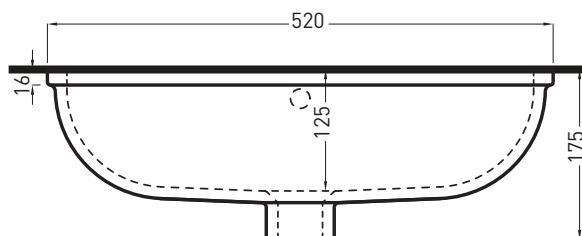

FRONT

ATTENZIONE:

ATTENTION: