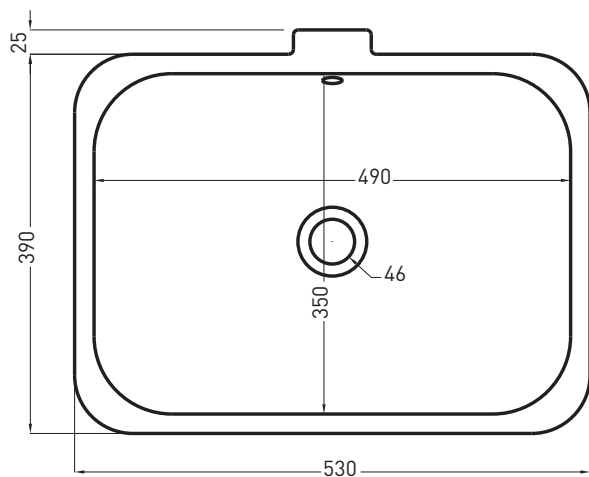

Enjoy - art. EJLASPR

lavabo sottopiano rettangolare
undercounter rectangular washbasin

cielo

handmade in Italy

PESO NETTO/NET WEIGHT: 8,05 Kg

PCS PALLET: 20

PCS PALLET CONTAINER: 34

ACCESSORI/ACCESSORIES:

PIL01 - Piletta click clack con/senza troppo pieno con coperchio in ceramica / Push open ceramic waste for washbasins with/without overflow

FINITURE

FINISHES

● Bianco/white - glossy

Le Terre di Cielo

● Talco	● Arenaria
● Pomice	● Avena
● Brina	● Lino
● Basalto	● Agave
● Lavagna	● Muschio
● Cemento	● Polvere
● Fango	● Cipria
● Cacao	● Canapa

NOTE/NOTES

Marzo 2017

TOP

FORO SUL PIANO
ON TOP HOLE

SIDE

FRONT

ATTENZIONE:

ATTENTION: