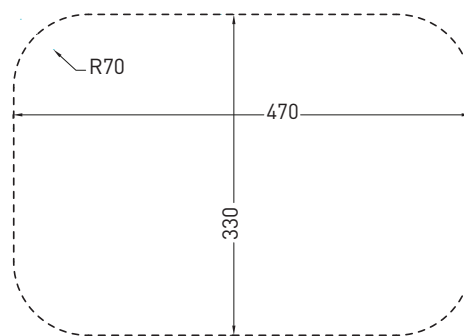

FORO SUL PIANO
ON TOP HOLE