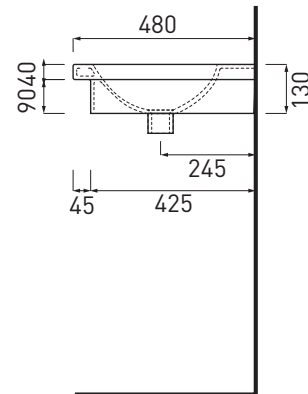

*con sifone Cielo ART. SISP
*with Cielo siphon ART. SISP

ATTENZIONE:

ATTENTION: