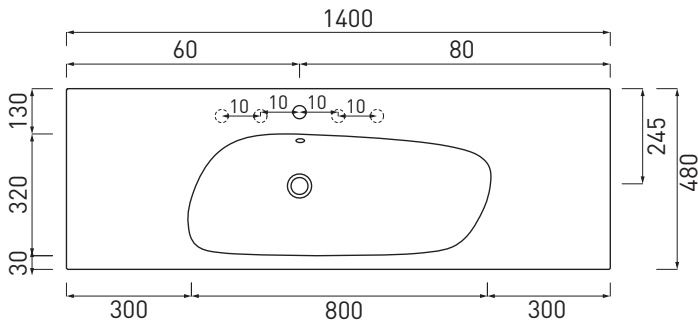

*con sifone Cielo ART. SISP
*with Cielo siphon ART. SISP

ATTENZIONE:

ATTENTION: