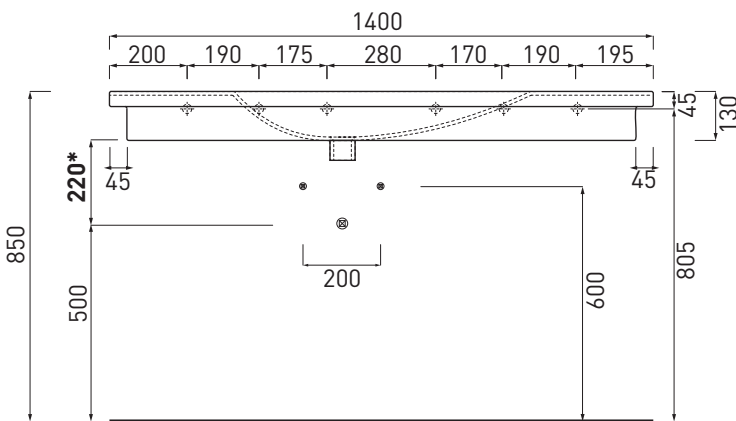

*con sifone Cielo ART. SISP
*with Cielo siphon ART. SISP

ATTENZIONE:

ATTENTION: