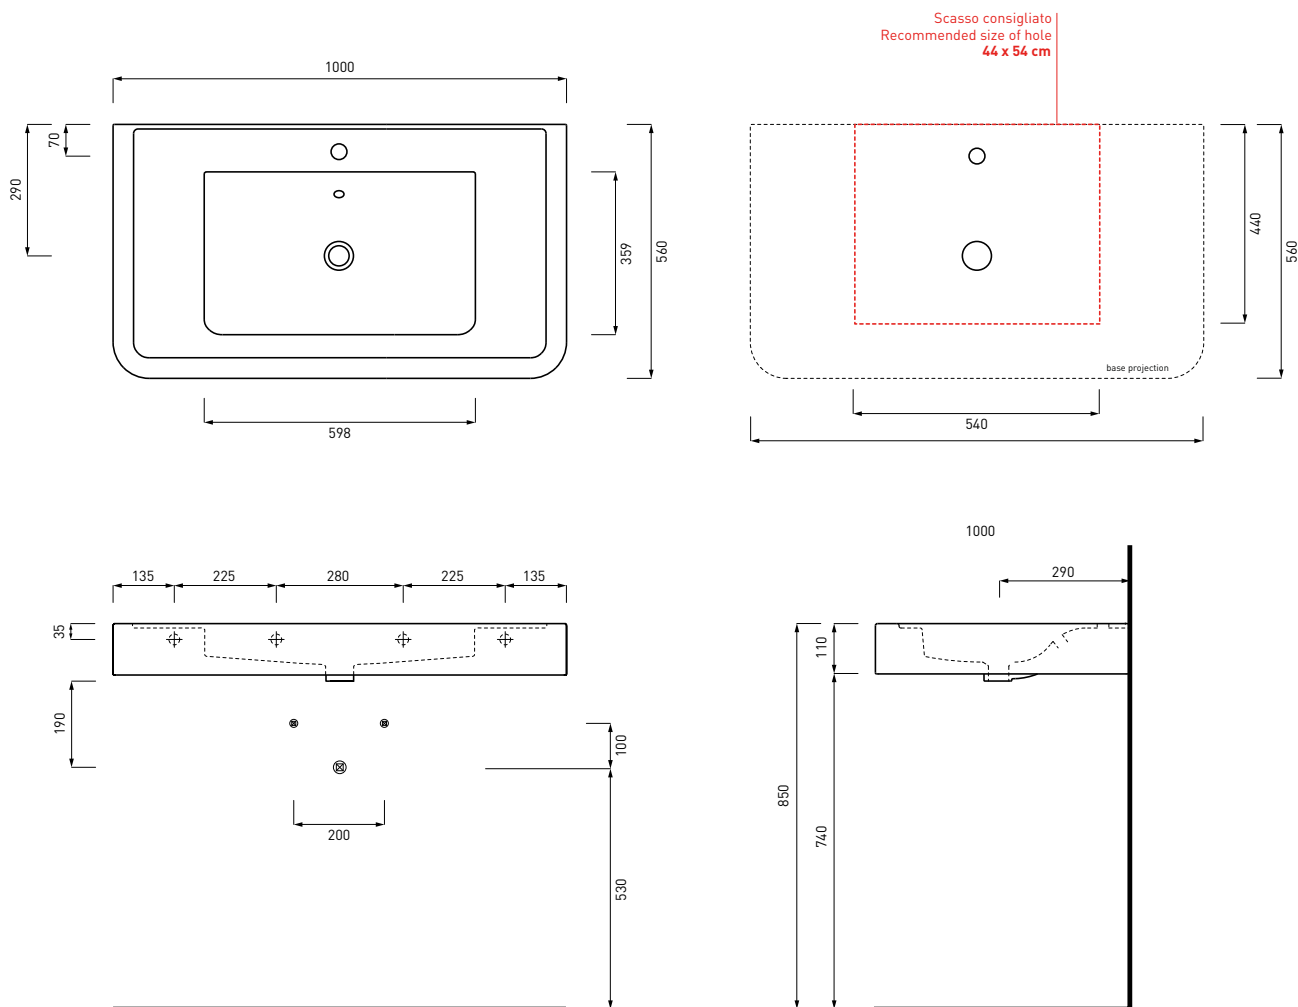

Opera - art. OPC100

Consolle Opera 100
Consolle Opera 100 washbasin

cielo
handmade in Italy

PESO NETTO/NET WEIGHT: 31,15 Kg

PCS PALLET: 14
PCS PALLET CONTAINER: 21

ACCESSORI/ACCESSORIES:

PIL01 - Piletta universale click clack con coperchio in ceramica / Universal pop-up waste with ceramic cover

FINITURE

FINISHES

○ Bianco/white - glossy

● Nero/black - glossy

NOTE/NOTES

Marzo 2017

ATTENZIONE:
Le misure d'installazione possono presentare leggere differenze rispetto ai pezzi reali in considerazione delle caratteristiche del prodotto ceramico. L'azienda si riserva di cambiare schede tecniche e caratteristiche di funzionamento degli articoli in ogni momento e senza necessità di preavviso. I pesi possono subire variazioni fino al 20%.

ATTENTION:
Measure details can show some little difference respect real items, following typical characteristics of ceramics articles production. The company reserves the right to change any technical specifications/dimension and/or operating characteristics of the products at any time and without giving notice. The ceramic items weight may vary up to 20%.