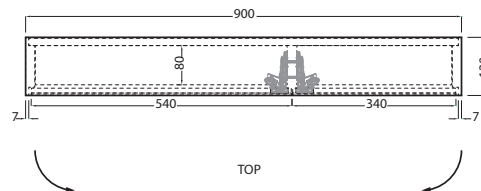

# Round Box - art. CASPCT

specchio tondo da 90 con contenitore  
*round mirror 90 with laquered cabinet*

**cielo**  
 handmade in Italy

**ACCESSORI/ACCESSORIES:**

## NOTE/NOTES

Specchio; Struttura in legno; Ripiani in vetro  
*Mirror; Framework made of wood; Glass shelves*

Ottobre 2016

**ATTENZIONE:**  
 Le misure d'installazione possono presentare leggere differenze rispetto ai pezzi reali in considerazione delle caratteristiche del prodotto. L'azienda si riserva di cambiare schede tecniche e caratteristiche di funzionamento degli articoli in ogni momento e senza necessità di preavviso.