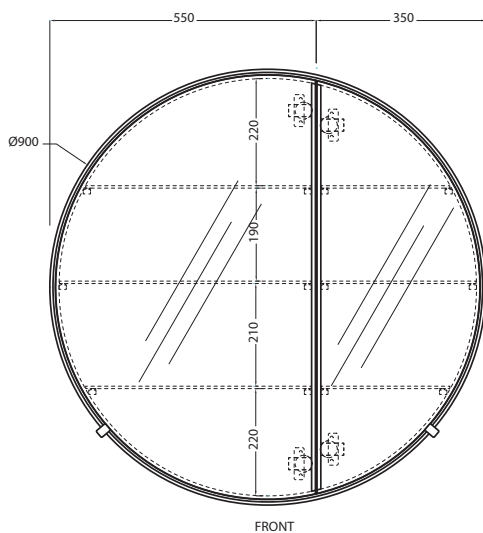

# Round Box - art. CASPCT

specchio tondo da 90 con contenitore  
*round mirror 90 with laquered cabinet*

**cielo**  
 handmade in Italy

**ACCESSORI/ACCESSORIES:**

## NOTE/NOTES

Specchio; Struttura in legno; Ripiani in vetro  
*Mirror; Framework made of wood; Glass shelves*

Ottobre 2016

**ATTENZIONE:**  
 Le misure d'installazione possono presentare leggere differenze rispetto ai pezzi reali in considerazione delle caratteristiche del prodotto. L'azienda si riserva di cambiare schede tecniche e caratteristiche di funzionamento degli articoli in ogni momento e senza necessità di preavviso.