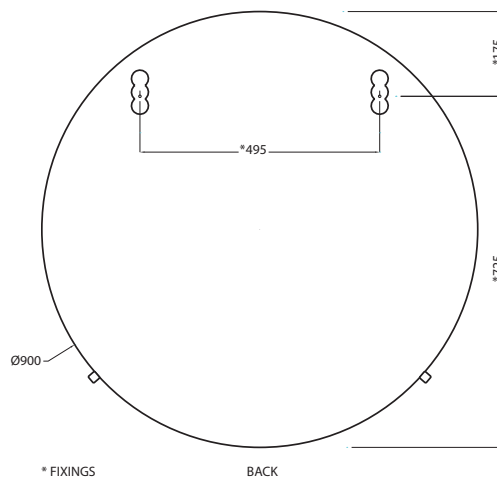

# Round Box - art. CASPCT

specchio tondo da 90 con contenitore  
*round mirror 90 with laquered cabinet*

**cielo**  
 handmade in Italy

**ACCESSORI/ACCESSORIES:**

## NOTE/NOTES

Specchio; Struttura in legno; Ripiani in vetro  
*Mirror; Framework made of wood; Glass shelves*

Ottobre 2016

**ATTENZIONE:**  
 Le misure d'installazione possono presentare leggere differenze rispetto ai pezzi reali in considerazione delle caratteristiche del prodotto. L'azienda si riserva di cambiare schede tecniche e caratteristiche di funzionamento degli articoli in ogni momento e senza necessità di preavviso.