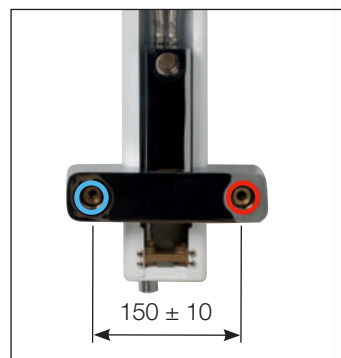

x3

150x h 1070 mm

- 1. Tubo curvo
Bend pipe
- 2. Soffione doccia
Shower head
- 3. Corpo doccia
Shower units
- 4. Doccetta a mano
Hand shower
- 5. Tubo in acciaio inox
Stainless steel hose
- 6. Getti orientabili
Adjustable jets
- 7. Portasapone
Soapholder
- 8. Manopola multifunzione
Multifunction knob
- 9. Monocomando
Lever