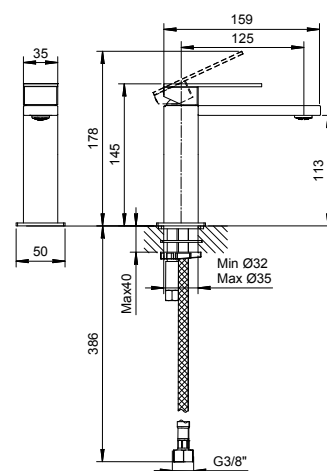

Art. F004WF

Miscelatore lavabo monoforo

- interasse bocca 12,5 cm
- maniglia
- limitatore di portata 5 l/min a 3 bar
- flessibili di alimentazione
- senza scarico

Finiture:

Acciaio spazzolato 34 93 F004WF

Progetto:

Stanza:

Data:

Commento:

Aeratore PCA 1.5 Gpm

| Pressione (bar) | Portata (l/min) |
|-----------------|-----------------|
| 0,5 | 3 |
| 1 | 5 |
| 2 | 5 |
| 3 | 5 |
| 4 | 5 |

Certificazioni: