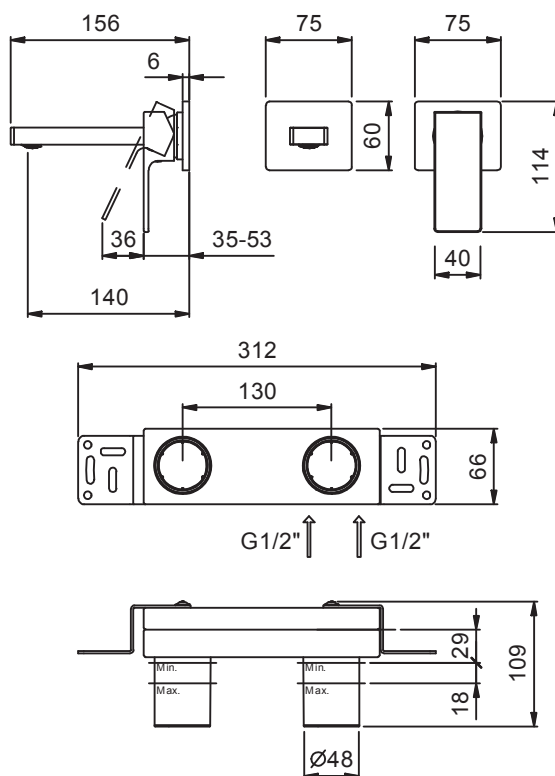

Art. F809B+M011A

Miscelatore lavabo da parete

- interasse bocca 14 cm
- maniglia
- limitatore di portata 5 l/min a 3 bar
- ingressi da 1/2"
- senza scarico
- isolamento acustico

Parte esterna

Finiture:

☐ **Cromo** 34 02 F809B

Parte da incasso

Finiture:

☐ 44 00 M011A

Progetto:

Stanza:

Data:

Commento:

Certificazioni: