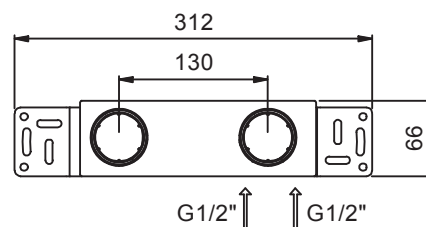

Art. F811B+M011A

Miscelatore lavabo da parete

- interasse bocca 19 cm
- maniglia
- limitatore di portata 5 l/min a 3 bar
- ingressi da 1/2"
- isolamento acustico
- senza scarico

Parte esterna

Finiture:

Cromo 34 02 F811B

Parte da incasso

Finiture:

44 00 M011A

Progetto:

Stanza:

Data:

Commento:

Certificazioni: