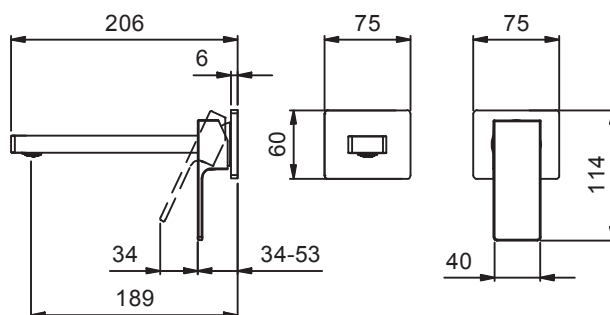

Art. F811B+M011A

Miscelatore lavabo da parete

- interasse bocca 19 cm
- maniglia
- limitatore di portata 5 l/min a 3 bar
- ingressi da 1/2"
- isolamento acustico
- senza scarico

Parte esterna

Finiture:

Cromo 34 02 F811B

Parte da incasso

Finiture:

44 00 M011A

Progetto:

Stanza:

Data:

Commento:

Certificazioni: