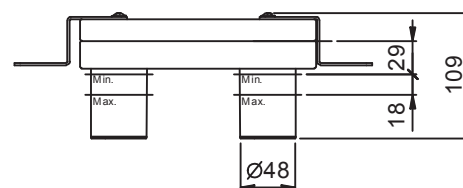

Art. F811B+M011A

Miscelatore lavabo da parete

- interasse bocca 19 cm
- maniglia
- limitatore di portata 5 l/min a 3 bar
- ingressi da 1/2"
- isolamento acustico
- senza scarico

Parte esterna

Finiture:

Cromo 34 02 F811B

Parte da incasso

Finiture:

44 00 M011A

Progetto:

Stanza:

Data:

Commento:

Certificazioni: