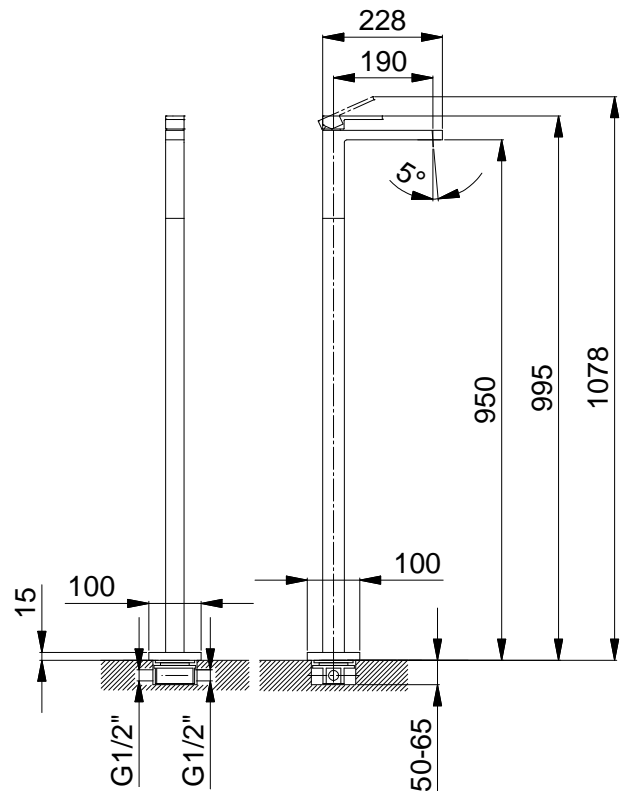

Art. F036B+3336A

Miscelatore lavabo da pavimento

- interasse bocca 19 cm
- maniglia
- limitatore di portata 5 l/min a 3 bar
- ingressi da 1/2"
- senza scarico

Parte esterna

Finiture:

Cromo 34 02 F036B

Parte da incasso

Finiture:

19 00 3336A

Progetto:

Stanza:

Data:

Commento:

Certificazioni:

leadfree