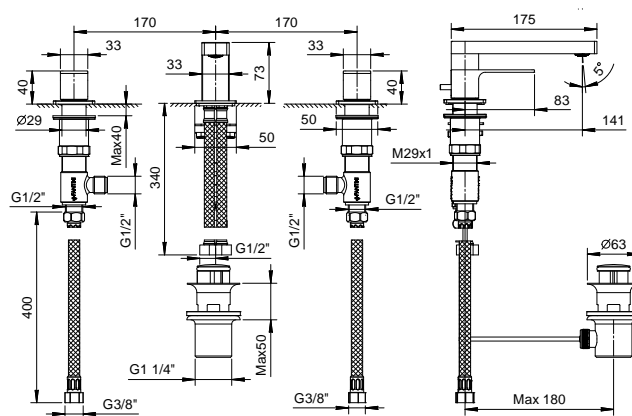

Art. F304

Gruppo lavabo 3 fori

- interasse bocca 14 cm
- maniglie
- limitatore di portata 5 l/min a 3 bar
- vitone ceramico 90°
- flessibili di alimentazione
- con scarico

Finiture:

☐ Cromo

34 02 F304

Progetto:

Stanza:

Data:

Commento:

Certificazioni:

leadfree