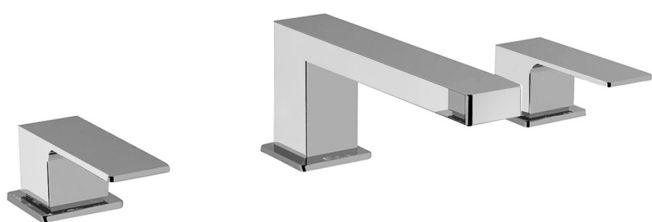

Art. F304

Gruppo lavabo 3 fori

- interasse bocca 14 cm
- maniglie
- limitatore di portata 5 l/min a 3 bar
- vitone ceramico 90°
- flessibili di alimentazione
- con scarico

Finiture:

☐ Cromo

34 02 F304

Progetto:

Stanza:

Data:

Commento:

Certificazioni:

leadfree