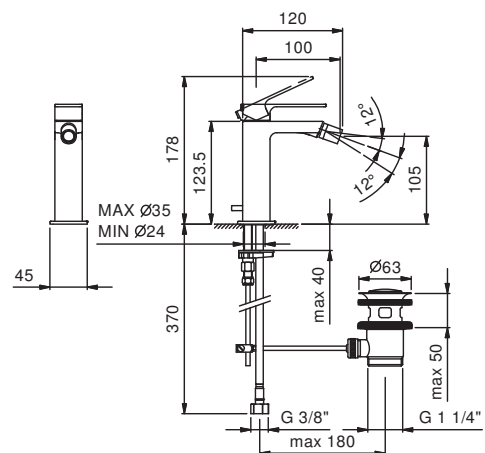

**Art. F008F**

**Miscelatore bidet monoforo**

- interasse bocca 10 cm
- maniglia
- limitatore di portata 5 l/min a 3 bar
- aeratore snodato
- flessibili di alimentazione
- con scarico

Finiture:

**Cromo** 34 02 F008F

---

**Aeratore PCA 5 l/min**

Pressione (bar)	Portata (l/min)
0,5	3
1	5
2	5
3	5
4	5

**Certificazioni:**