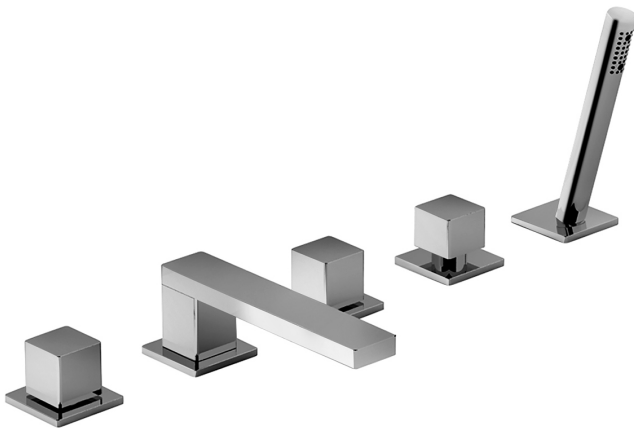

Art. F165

Gruppo bordo vasca

1. interasse bocca 17,5 cm
   - maniglie
   - 5 fori
   - deviatore a pulsante a 2 uscite
   - doccetta FIT
   - flessibile 150 cm
   - vitone ceramico 90°
   - ingressi da 3/4"
   - flessibili di alimentazione
2. Finiture:

☐ Cromo

34 02 F165

Progetto:

Stanza:

Data:

Commento:

Certificazioni: