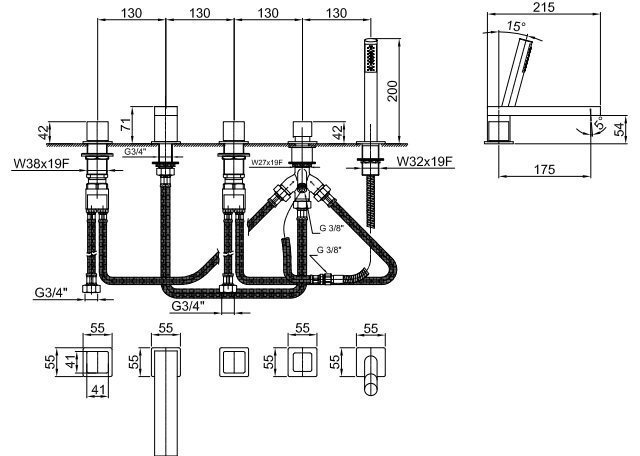

Art. F165

Gruppo bordo vasca

1. interasse bocca 17,5 cm
   - maniglie
   - 5 fori
   - deviatore a pulsante a 2 uscite
   - doccetta FIT
   - flessibile 150 cm
   - vitone ceramico 90°
   - ingressi da 3/4"
   - flessibili di alimentazione
2. Finiture:

☐ Cromo

34 02 F165

Progetto:

Stanza:

Data:

Commento:

Certificazioni: