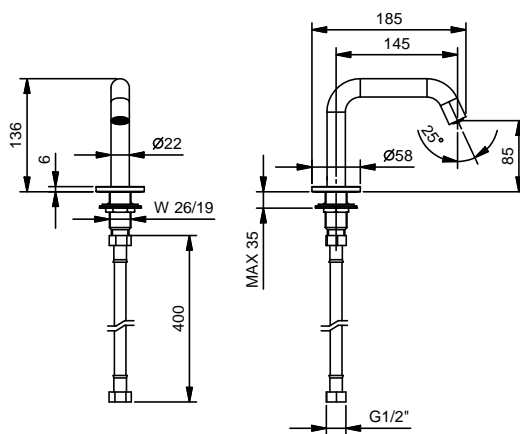

Art. 8496

Bocca lavabo

- interasse bocca 14,5 cm
- limitatore di portata 5 l/min a 3 bar
- ingresso da 1/2"

Finiture:

☐ **Acciaio spazzolato** 91 93 8496

Progetto:

Stanza:

Data:

Commento:

Certificazioni: