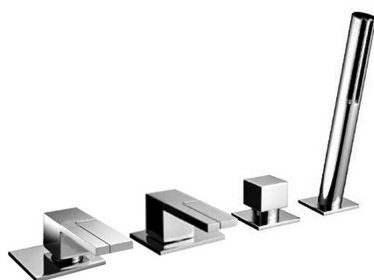

Art. 5367S

Gruppo bordo vasca

- senza maniglie
- senza bocca
- 4 fori
- deviatore a pulsante a 2 uscite
- doccetta SUN
- flessibile 150 cm
- vitone ceramico 90°
- ingressi da 3/4"
- flessibili di alimentazione

N.B. maniglie 5348/5349 da ordinare separatamente, consultare la sezione "Maniglie"

Finiture:

Cromo 38 02 5367S

Progetto:

Stanza:

Data:

Commento:

Uscita libera

Pressione (bar)	Portata (l/min)
0,5	14
1	23
2	27
3	31
4	35

Maniglie da ordinare separatamente:

3347, 3348, 3349, 39,49, 5346, 5347, 5348, 5349

Disponibili nelle finiture:

- 0202 Cromo c/inserto Cromo
- 0250 Cromo c/inserto Satinato
- 02C2 Cromo c/inserto Acquamarina
- 02L4 Cromo c/inserto Wengé
- 02L5 Cromo c/inserto Rovere