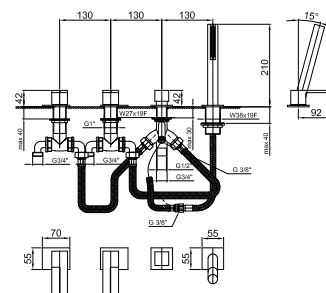

Art. 5367S

Gruppo bordo vasca

- senza maniglie
- senza bocca
- 4 fori
- deviatore a pulsante a 2 uscite
- doccetta SUN
- flessibile 150 cm
- vitone ceramico 90°
- ingressi da 3/4"
- flessibili di alimentazione

Pressione (bar)	Portata (l/min)
0,5	14
1	23
2	27
3	31
4	35

Maniglie da ordinare separatamente:

3347, 3348, 3349, 39,49, 5346, 5347, 5348, 5349

Disponibili nelle finiture:

- 0202 Cromo c/inserto Cromo
- 0250 Cromo c/inserto Satinato
- 02C2 Cromo c/inserto Acquamarina
- 02L4 Cromo c/inserto Wengé
- 02L5 Cromo c/inserto Rovere