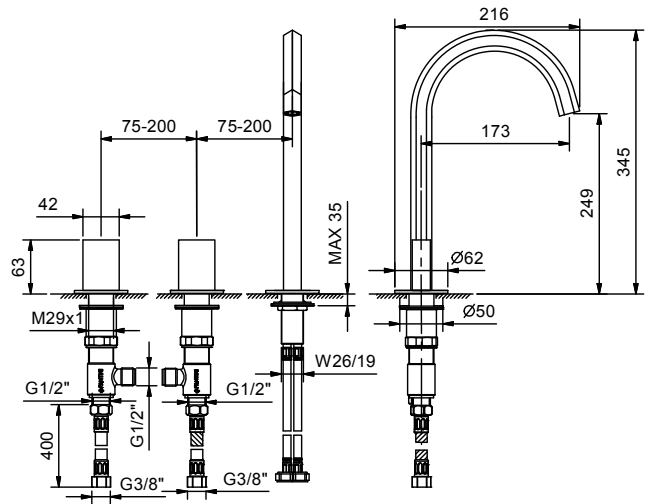

Art. N405SW

Gruppo lavabo alto 3 fori

- interasse bocca 17,5 cm
- senza maniglie
- limitatore di portata 5 l/min a 3 bar
- vitone ceramico 90°
- flessibili di alimentazione
- senza scarico

N.B. maniglie da ordinare separatamente,
consultare la sezione "Maniglie"
Finiture:

☐	Cromo	29 02 N405SW
☐	Nickel PVD	29 95 N405SW
☐	Matt Gun Metal PVD	29 P5 N405SW
☐	Matt British Gold PVD	29 P6 N405SW
☐	Matt Copper PVD	29 P9 N405SW
☐	Oro Plus	29 01 N405SW

Progetto:

Stanza:

Data:

Commento:

Certificazioni:

leadfree