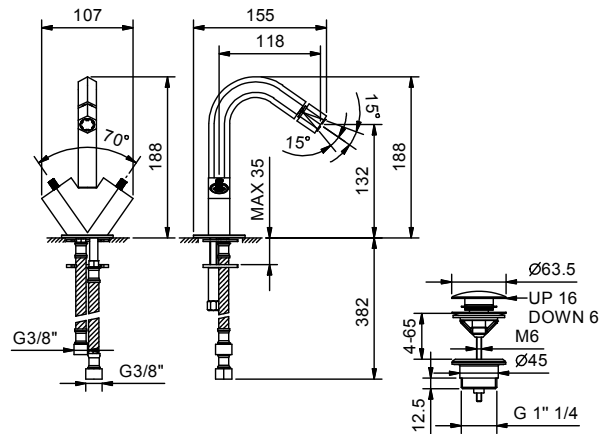

Art. N462SF

Gruppo bidet monoforo

- interasse bocca 12 cm
- senza maniglie
- limitatore di portata 5 l/min a 3 bar
- vitone ceramico 90°
- aeratore snodato
- flessibili di alimentazione
- con scarico a pressione

N.B. maniglie da ordinare separatamente, consultare la sezione "Maniglie"

Finiture:

☐	Cromo	29 02 N462SF
☐	Nickel PVD	29 95 N462SF
☐	Matt Gun Metal PVD	29 P5 N462SF
☐	Matt British Gold PVD	29 P6 N462SF
☐	Matt Copper PVD	29 P9 N462SF
☐	Oro Plus	29 01 N462SF

Progetto:

Stanza:

Data:

Commento:

Certificazioni: