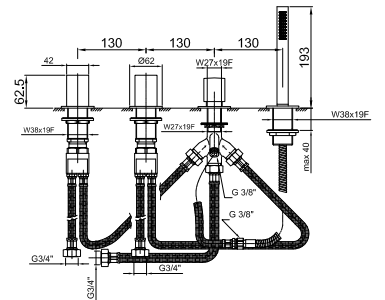

Art. N567S

Gruppo bordo vasca - VENEZIA IN

- senza maniglie
- senza bocca
- 4 fori
- deviatore a pulsante a 2 uscite
- doccetta FIT
- flessibile 150 cm
- vitone ceramico 90°
- ingressi da 3/4"
- flessibili di alimentazione

N.B. maniglie da ordinare separatamente, consultare la sezione "Maniglie"

Finiture:

☐	Cromo	29 02 N567S
☐	Nickel PVD	29 95 N567S
☐	Matt Gun Metal PVD	29 P5 N567S
☐	Matt British Gold PVD	29 P6 N567S
☐	Matt Copper PVD	29 P9 N567S
☐	Oro Plus	29 01 N567S

Progetto:

Stanza:

Data:

Commento:

Certificazioni: