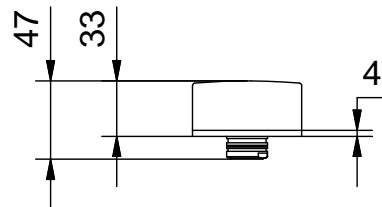

Art. S148
Maniglia NICE

per articoli: S104S - S210SB+R010A - S213SB+R010A -
S065S - S067S

Finiture:

☐	Rosso	65 F2 S148
☐	Nero	65 F3 S148
☐	Blu	65 F4 S148
☐	Turchese	65 F5 S148
☐	Verde	65 F7 S148
☐	Bianco	65 F1 S148

Progetto:

Stanza:

Data:

Commento:

Certificazioni: