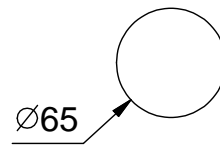

Art. S148
Maniglia NICE

per articoli: S104S - S210SB+R010A - S213SB+R010A -
S065S - S067S

Finiture:

☐	Rosso	65 F2 S148
☐	Nero	65 F3 S148
☐	Blu	65 F4 S148
☐	Turchese	65 F5 S148
☐	Verde	65 F7 S148
☐	Bianco	65 F1 S148

Progetto:

Stanza:

Data:

Commento:

Certificazioni: