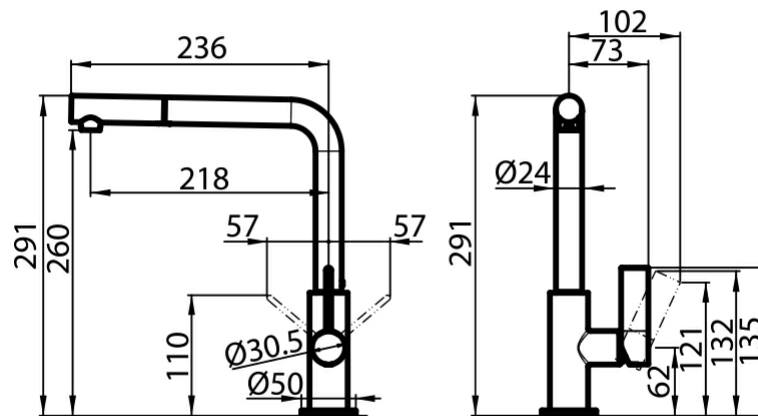

Miscelatore

Omega

Miscelatore con canna girevole ed estraibile
Cromato

Codice: 8497 020

Dettagli prodotto

Tipo miscelatore	Miscelatore con canna girevole ed estraibile
Materiale - Finitura	Cromato
Foro mixer	ø 35 mm
Base d'appoggio	ø 50 mm
Angolo di rotazione	360°
Cartuccia	Cartuccia con dischi ceramici
Spessore max top	40 mm
Ingombro posteriore	35 mm

Caratteristiche

Canna estraibile

Rotazione canna

Piastra di rinforzo

Dimensioni

21-08-2019 09:14:18