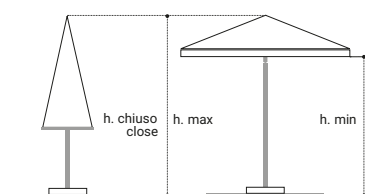

stecche intercambiabili
interchangeable ribs

stecche rinforzate da stecche
in alluminio inserite al loro interno
reinforced ribs by inner ribs

parti metalliche prima zincate,
poi verniciate
metal parts galvanized and
varnished

sistema a doppio ragno
che consente la chiusura sopra
i tavoli sottostanti
elescopic system for closing
over the tables below

COLORI STRUTTURA FRAME COLOURS

● grigio antracite
anthracite grey

○ bianco
white

DIMENSIONE / SIZE	Ø8	4,5x4,5	5x5	5,5x5,5	6x6	6x6	6,5x6,5	7x7
ALTEZZA CHIUSO CON BASE (CM) HEIGHT CLOSED	505	440	464	505	521	533	545	605
ALTEZZA APERTO CON BASE HEIGHT OPENED WITH BASE								
	h. max (cm)	352	323	337	352	349	361	371
	h. min (cm)	227	207	217	227	221	233	274
VOLUME IMBALLO m³ / PACKED VOLUME	0,75	0,46	0,48	0,52	0,53	0,53	0,55	0,60
PALO / POLE	10	10	10	10	10	10	10	10
STECHE (NR./DIM.) / RIBS/SIZES	8 20x35	8 20x35	8 20x35	8 20x35	8 20x35 20x40	12 20x35 20x40	12 20x35 20x40	12 20x35 20x40
PENDENTE / FLOUNCE	•	•	•	•	•	•	•	•
TESSUTO / FABRIC Acrilico - Tempotest® Parà Ombrelloni - PVC Acrylic - Tempotest® Parà Parasols - PVC	•	•	•	•	•	•	•	•