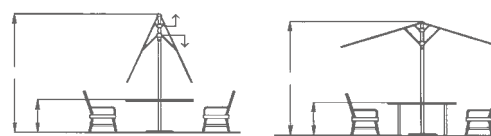

stecche intercambiabili
interchangeable ribs

stecche rinforzate da stecche
in alluminio inserite al loro interno
reinforced ribs by inner ribs

parti metalliche prima zincate,
poi verniciate
metal parts galvanized and
varnished

sistema a doppio ragno
che consente la chiusura sopra
i tavoli sottostanti
elescopic system for closing
over the tables below

COLORI STRUTTURA FRAME COLOURS

● grigio antracite
anthracite grey

○ bianco
white

DIMENSIONE / SIZE	Ø8	4,5x4,5	5x5	5,5x5,5	6x6	6x6	6,5x6,5	7x7
ALTEZZA CHIUSO CON BASE (CM) HEIGHT CLOSED	505	440	464	505	521	533	545	605
ALTEZZA APERTO CON BASE HEIGHT OPENED WITH BASE								
	h. max (cm)	352	323	337	352	349	361	371
	h. min (cm)	227	207	217	227	221	233	274
VOLUME IMBALLO m³ / PACKED VOLUME	0,75	0,46	0,48	0,52	0,53	0,53	0,55	0,60
PALO / POLE	10	10	10	10	10	10	10	10
STECHE (NR./DIM.) / RIBS/SIZES	8 20x35	8 20x35	8 20x35	8 20x35	8 20x35 20x40	12 20x35 20x40	12 20x35 20x40	12 20x35 20x40
PENDENTE / FLOUNCE	•	•	•	•	•	•	•	•
TESSUTO / FABRIC Acrilico - Tempotest® Parà Ombrelloni - PVC Acrylic - Tempotest® Parà Parasols - PVC	•	•	•	•	•	•	•	•