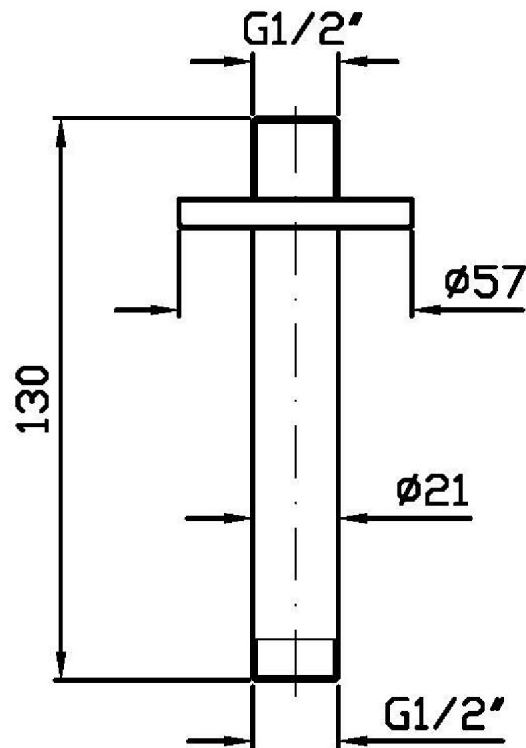

Marchio / Brand ZUCCHETTI

Classe / Class ACCESSORI
DOCCE

SHOWER

Z93026

Braccio doccia a soffitto. / Ceiling mounted shower arm.

Braccio doccia a soffitto. Lunghezza 130 mm.

Ceiling mounted shower arm. Length 130 mm.

SHOWER

Z93026

Disegno Complessivo / Overall Drawing

Marchio / Brand ZUCCHETTI

Classe / Class ACCESSORI
DOCCE

SHOWER

Z93026 Pesì e Misure / Weights and Sizes

Peso (Kg) Weight (lb)	0,19 (Kg)	0,418874 (lb)
Volume (dc3) - (in3)	0,66 (dc3)	0,000040 (in3)
h (mm) - (in)	30 (mm)	1,181103 (in)
L1 (mm) - (in)	112 (mm)	4,4094512 (in)
L2 (mm) - (in)	195 (mm)	7,6771695 (in)