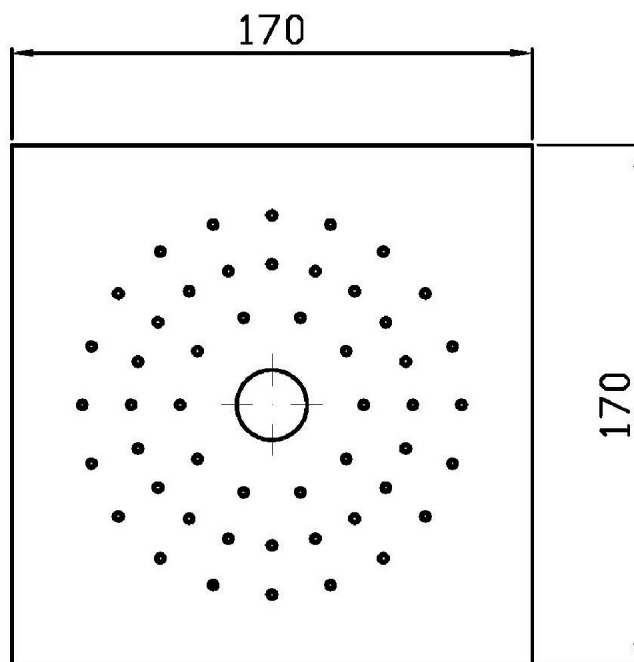

Sistema doccia multifunzione 170x170 mm, in acciaio inox, ad incasso con luce bianca centrale e trasformatore. Necessita di int. Portata minima richiesta 5 lt / min.

170x170 mm stainless steel, built-in multifunction shower system, with white led light and transformer, polished or brushed. To b. Minimum flow rate requested 5 lt /min.

SHOWER

Z94155

Disegno Complessivo / Overall Drawing

SHOWER

Z94155 Portate / Flowrates (lt/min)

PRESSIONE PRESSURE	1 BAR	2 BAR	3 BAR	4 BAR	5 BAR
SOFFIONE SHOWER HEAD	15,9	23	28,5	33	36,2
P2					
P3					
P4					
P5					

SHOWER

Z94155 Pesì e Misure / Weights and Sizes

Peso (Kg) Weight (lb)	1,28 (Kg)	2,821888 (lb)
Volume (dc3) - (in3)	7,09 (dc3)	0,000433 (in3)
h (mm) - (in)	105 (mm)	4,1338605 (in)
L1 (mm) - (in)	250 (mm)	9,842525 (in)
L2 (mm) - (in)	270 (mm)	10,629927 (in)