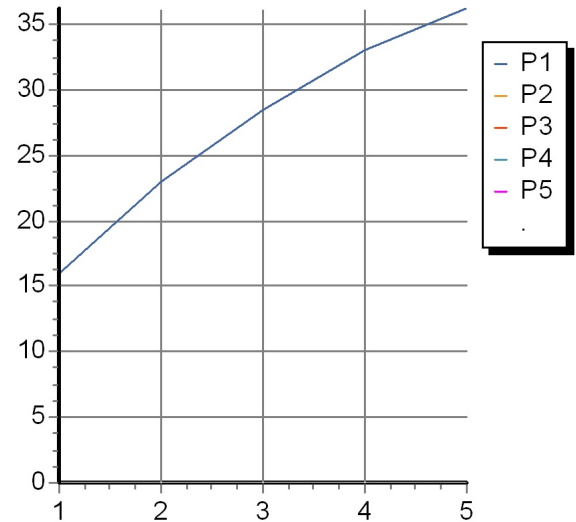

SHOWER

Z94155

Disegno Complessivo / Overall Drawing

SHOWER

Z94155 Portate / Flowrates (lt/min)

PRESSIONE PRESSURE	1 BAR	2 BAR	3 BAR	4 BAR	5 BAR
SOFFIONE SHOWER HEAD	15,9	23	28,5	33	36,2
P2					
P3					
P4					
P5					

SHOWER

Z94155 Pesì e Misure / Weights and Sizes

Peso (Kg) Weight (lb)	1,28 (Kg)	2,821888 (lb)
Volume (dc3) - (in3)	7,09 (dc3)	0,000433 (in3)
h (mm) - (in)	105 (mm)	4,1338605 (in)
L1 (mm) - (in)	250 (mm)	9,842525 (in)
L2 (mm) - (in)	270 (mm)	10,629927 (in)