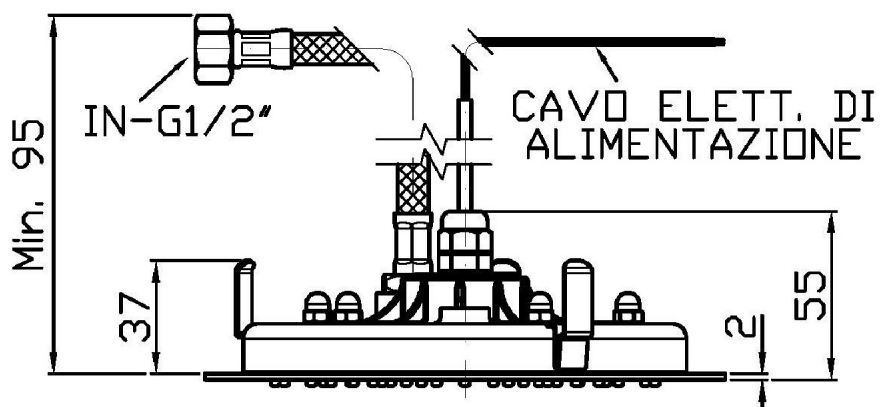

Sistema doccia multifunzione 170x170 mm, in acciaio inox, ad incasso con luce bianca centrale e trasformatore. Necessita di int. Portata minima richiesta 5 lt / min.

170x170 mm stainless steel, built-in multifunction shower system, with white led light and transformer, polished or brushed. To b. Minimum flow rate requested 5 lt /min.

SHOWER

Z94155

Disegno Complessivo / Overall Drawing

SHOWER

Z94155 Portate / Flowrates (lt/min)

PRESSIONE PRESSURE	1 BAR	2 BAR	3 BAR	4 BAR	5 BAR
SOFFIONE SHOWER HEAD	15,9	23	28,5	33	36,2
P2					
P3					
P4					
P5					

SHOWER

Z94155 Pesì e Misure / Weights and Sizes

Peso (Kg) Weight (lb)	1,28 (Kg)	2,821888 (lb)
Volume (dc3) - (in3)	7,09 (dc3)	0,000433 (in3)
h (mm) - (in)	105 (mm)	4,1338605 (in)
L1 (mm) - (in)	250 (mm)	9,842525 (in)
L2 (mm) - (in)	270 (mm)	10,629927 (in)