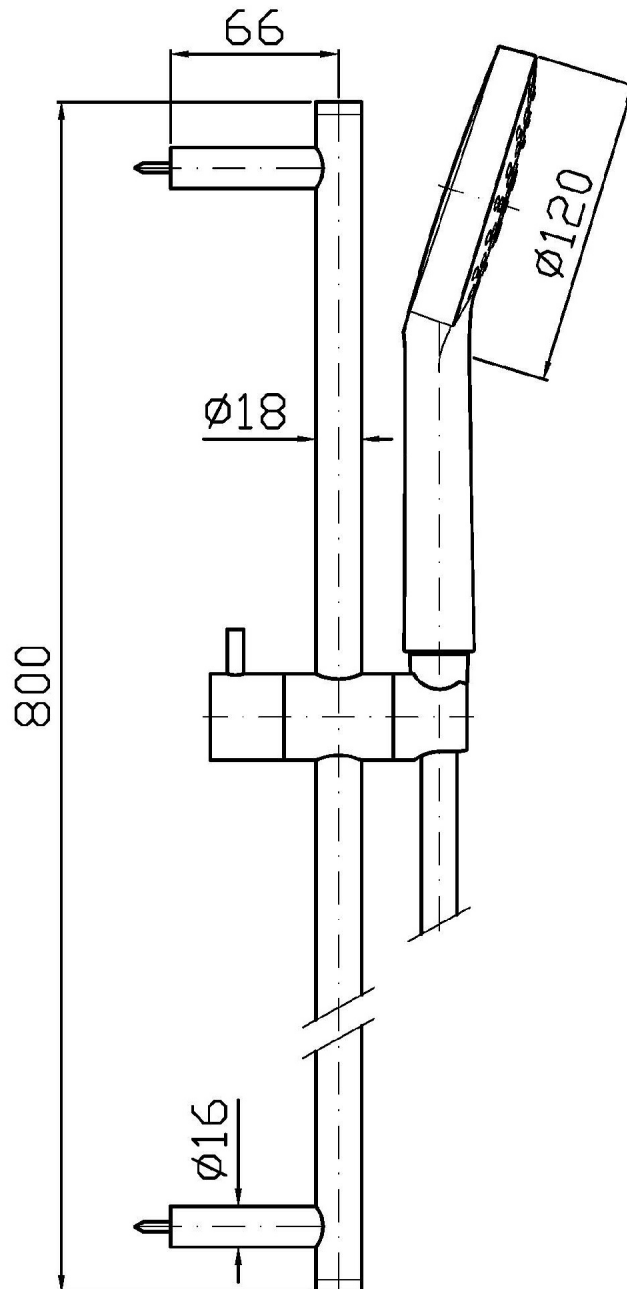

Marchio / Brand ZUCCHETTI

Classe / Class

ACCESSORI
DOCCE

SHOWER

Z95202

Completo asta murale. / Complete slide rail.

Completo asta murale con barra da 800 mm, doccetta Z94740, flessibile da 1500 mm.

Complete slide rail length 800 mm, handshower Z94740, 1500 mm flexible hose.

Finiture / Finishes

Cromo / Chrome

SHOWER

Z95202

Disegno Complessivo / Overall Drawing

SHOWER

Z95202 Portate / Flowrates (lt/min)

PRESSIONE PRESSURE	1 BAR	2 BAR	3 BAR	4 BAR	5 BAR
GETTO ENERGICO <i>P1</i> ENERGETIC JET	5	7,3	9	10,4	11,8
GETTO CORPOSO <i>P2</i> STRONG JET	6,2	9	11,6	13,5	15,3
GETTO A PIOGGIA <i>P3</i> SPRINKLE JET	5,5	7,8	9,8	11,4	13
<i>P4</i>					
<i>P5</i>					

SHOWER

Z95202 Pesì e Misure / Weights and Sizes

Peso (Kg) Weight (lb)	1,7 (Kg)	3,74782 (lb)
Volume (dc3) - (in3)	9,97 (dc3)	0,000608 (in3)
h (mm) - (in)	105 (mm)	4,1338605 (in)
L1 (mm) - (in)	130 (mm)	5,118113 (in)
L2 (mm) - (in)	730 (mm)	28,740173 (in)