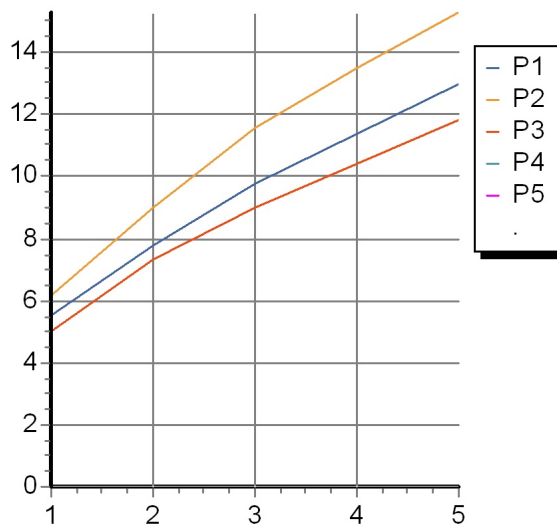

Marchio / Brand ZUCCHETTI

Classe / Class

ACCESSORI
DOCCE

SHOWER

Z95202

Completo asta murale. / Complete slide rail.

Completo asta murale con barra da 800 mm, doccetta Z94740, flessibile da 1500 mm.

Complete slide rail length 800 mm, handshower Z94740, 1500 mm flexible hose.

Finiture / Finishes

Cromo / Chrome

SHOWER

Z95202

Disegno Complessivo / Overall Drawing

SHOWER

Z95202 Portate / Flowrates (lt/min)

PRESSIONE PRESSURE	1 BAR	2 BAR	3 BAR	4 BAR	5 BAR
GETTO ENERGICO <i>P1</i> ENERGETIC JET	5	7,3	9	10,4	11,8
GETTO CORPOSO <i>P2</i> STRONG JET	6,2	9	11,6	13,5	15,3
GETTO A PIOGGIA <i>P3</i> SPRINKLE JET	5,5	7,8	9,8	11,4	13
<i>P4</i>					
<i>P5</i>					

SHOWER

Z95202 Pesì e Misure / Weights and Sizes

Peso (Kg) Weight (lb)	1,7 (Kg)	3,74782 (lb)
Volume (dc3) - (in3)	9,97 (dc3)	0,000608 (in3)
h (mm) - (in)	105 (mm)	4,1338605 (in)
L1 (mm) - (in)	130 (mm)	5,118113 (in)
L2 (mm) - (in)	730 (mm)	28,740173 (in)