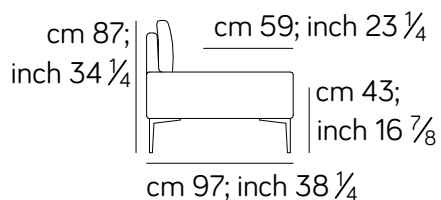

Divani 3 posti / 3 seater

045

198 cm; 78 inch

198 cm; 78 inch

146

188 cm; 74 inch

188 cm; 74 inch

147

188 cm; 74 inch

188 cm; 74 inch

030

218 cm; 81 $\frac{7}{8}$ inch

218 cm; 81 $\frac{7}{8}$ inch

031

208 cm; 81 $\frac{7}{8}$ inch

208 cm; 81 $\frac{7}{8}$ inch

032

208 cm; 81 $\frac{7}{8}$ inch

208 cm; 81 $\frac{7}{8}$ inch

Elsa - AM007

Divani 3 posti / 3 seater

060

243 cm; 95 $\frac{5}{8}$ inch

243 cm; 95 $\frac{5}{8}$ inch

061

233 cm; 91 $\frac{3}{4}$ inch

233 cm; 91 $\frac{3}{4}$ inch

062

233 cm; 91 $\frac{3}{4}$ inch

233 cm; 91 $\frac{3}{4}$ inch

Divani 2 posti angolari / 2 seater corner sofa

349