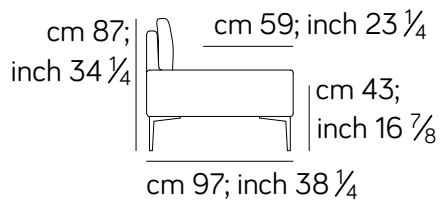

Divani 3 posti / 3 seater

045

198 cm; 78 inch

198 cm; 78 inch

146

188 cm; 74 inch

188 cm; 74 inch

147

221 cm; 87 inch

221 cm; 87 inch

342

221 cm; 87 inch

221 cm; 87 inch

122

233 cm; 91 $\frac{3}{4}$ inch

233 cm; 91 $\frac{3}{4}$ inch

123

233 cm; 91 $\frac{3}{4}$ inch

233 cm; 91 $\frac{3}{4}$ inch

Elsa - AM007

Terminali con cuscino / terminal

611

221 cm; 87 inch

221 cm; 87 inch

612

221 cm; 87 inch

221 cm; 87 inch

613

233 cm; 91 $\frac{3}{4}$ inch

233 cm; 91 $\frac{3}{4}$ inch

614

233 cm; 91 $\frac{3}{4}$ inch