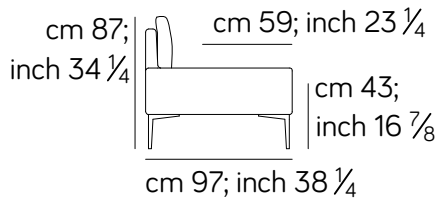

Divani 3 posti / 3 seater

045

198 cm; 78 inch

198 cm; 78 inch

146

188 cm; 74 inch

188 cm; 74 inch

147

001

78 cm; 30 $\frac{3}{4}$ inch

78 cm; 30 $\frac{3}{4}$ inch

58 cm;
22 $\frac{7}{8}$ inch

005

103 cm; 40 $\frac{1}{2}$ inch

103 cm; 40 $\frac{1}{2}$ inch

80 cm;
31 $\frac{1}{2}$ inch

Panca / bench

115

200 cm; 78 $\frac{3}{4}$ inch

43 cm;
16 $\frac{7}{8}$ inch

200 cm; 78 $\frac{3}{4}$ inch

80 cm;
31 $\frac{1}{2}$ inch

Vassoio opzionale / optional tray

T439

40 cm;
15 $\frac{3}{4}$ inch
40 cm; 15 $\frac{3}{4}$ inch

3 cm; 1 $\frac{1}{8}$ inch
40 cm; 15 $\frac{3}{4}$ inch

Elsa - AM007

Composizione / composition

349+612