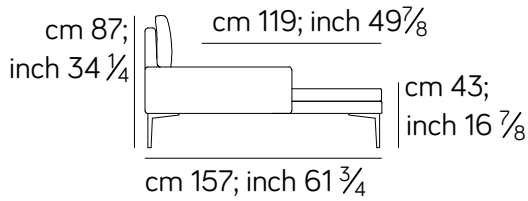

Divani 3 posti / 3 seater

045

198 cm; 78 inch

198 cm; 78 inch

146

188 cm; 74 inch

188 cm; 74 inch

147

123

233 cm; 91 $\frac{3}{4}$ inch

233 cm; 91 $\frac{3}{4}$ inch

Elsa - AM007

Terminali con cuscino / terminal

611

221 cm; 87 inch

221 cm; 87 inch

612

221 cm; 87 inch

221 cm; 87 inch

613

233 cm; 91 $\frac{3}{4}$ inch

233 cm; 91 $\frac{3}{4}$ inch

614

233 cm; 91 $\frac{3}{4}$ inch

233 cm; 91 $\frac{3}{4}$ inch

Elsa - AM007

Chaise longue

019

84 cm; 33 $\frac{1}{8}$ inch

84 cm; 33 $\frac{1}{8}$ inch

018

84 cm; 33 $\frac{1}{8}$ inch