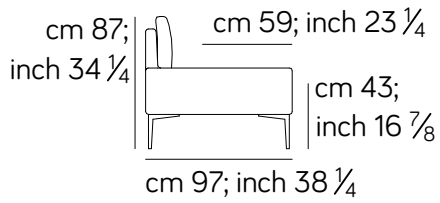

188 cm; 74 inch

188 cm; 74 inch

030

218 cm; 81 $\frac{7}{8}$ inch

218 cm; 81 $\frac{7}{8}$ inch

031

208 cm; 81 $\frac{7}{8}$ inch

208 cm; 81 $\frac{7}{8}$ inch

061

233 cm; 91 $\frac{3}{4}$ inch

233 cm; 91 $\frac{3}{4}$ inch

062

233 cm; 91 $\frac{3}{4}$ inch

233 cm; 91 $\frac{3}{4}$ inch

Divani 2 posti angolari / 2 seater corner sofa

349

255 cm; 100 $\frac{3}{8}$ inch

255 cm; 100 $\frac{3}{8}$ inch

348

255 cm; 100 $\frac{3}{8}$ inch

255 cm; 100 $\frac{3}{8}$ inch

Elsa - AM007

Terminali / terminal

341

221 cm; 87 inch

221 cm; 87 inch

342

221 cm; 87 inch

221 cm; 87 inch

122

233 cm; 91 $\frac{3}{4}$ inch

233 cm; 91 $\frac{3}{4}$ inch