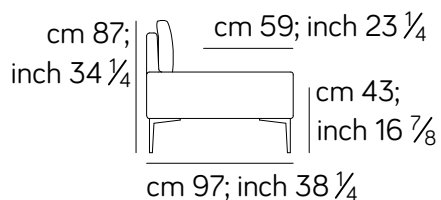

Elsa - AM007

Poltrone / armchair

010

93 cm; 36 $\frac{5}{8}$ inch

93 cm; 36 $\frac{5}{8}$ inch

Divani 2 posti / 2 seater

020

168 cm; 66 $\frac{1}{8}$ inch

168 cm; 66 $\frac{1}{8}$ inch

021

158 cm; 62 $\frac{1}{4}$ inch

158 cm; 62 $\frac{1}{4}$ inch

022

158 cm; 62 $\frac{1}{4}$ inch

158 cm; 62 $\frac{1}{4}$ inch

Elsa - AM007

Divani 3 posti / 3 seater

045

198 cm; 78 inch

198 cm; 78 inch

146

188 cm; 74 inch

188 cm; 74 inch

147

188 cm; 74 inch

188 cm; 74 inch

030

218 cm; 81 $\frac{7}{8}$ inch

218 cm; 81 $\frac{7}{8}$ inch

031

208 cm; 81 $\frac{7}{8}$ inch

208 cm; 81 $\frac{7}{8}$ inch