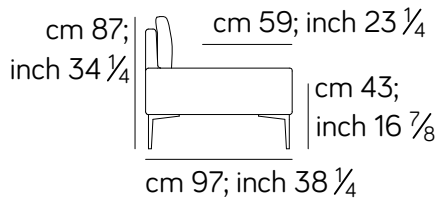

Elsa - AM007

Poltrone / armchair

010

93 cm; 36 $\frac{5}{8}$ inch

93 cm; 36 $\frac{5}{8}$ inch

Divani 2 posti / 2 seater

020

168 cm; 66 $\frac{1}{8}$ inch

168 cm; 66 $\frac{1}{8}$ inch

021

158 cm; 62 $\frac{1}{4}$ inch

158 cm; 62 $\frac{1}{4}$ inch

022

158 cm; 62 $\frac{1}{4}$ inch

158 cm; 62 $\frac{1}{4}$ inch

Elsa - AM007

Divani 3 posti / 3 seater

045

198 cm; 78 inch

198 cm; 78 inch

146

188 cm; 74 inch

188 cm; 74 inch

147

188 cm; 74 inch

188 cm; 74 inch

030

218 cm; 81 $\frac{7}{8}$ inch

218 cm; 81 $\frac{7}{8}$ inch

031

208 cm; 81 $\frac{7}{8}$ inch

208 cm; 81 $\frac{7}{8}$ inch