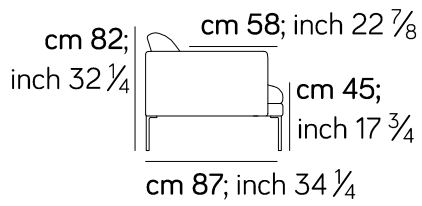

### 070

85 cm; 33  $\frac{1}{2}$  inch

85 cm; 33  $\frac{1}{2}$  inch

### 005

cm 45; inch 17  $\frac{3}{4}$

90 cm; 35  $\frac{3}{8}$  inch

cm 60; inch 23  $\frac{5}{8}$

90 cm; 35  $\frac{3}{8}$  inch

## Divani 2 posti / 2 seater

020

160 cm; 63 inch

160 cm; 63 inch

021

153 cm; 60 1/4 inch

153 cm; 60 1/4 inch

022

153 cm; 60 1/4 inch

153 cm; 60 1/4 inch