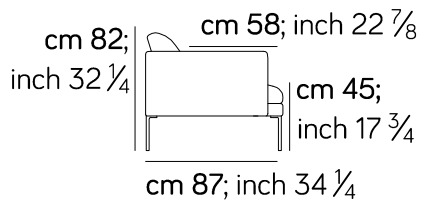

### 001

cm 45; inch 17  $\frac{3}{4}$

70 cm; 27  $\frac{1}{2}$  inch

cm 60; inch 23  $\frac{5}{8}$

70 cm; 27  $\frac{1}{2}$  inch

### 005

cm 45; inch 17  $\frac{3}{4}$

90 cm; 35  $\frac{3}{8}$  inch

cm 60; inch 23  $\frac{5}{8}$

90 cm; 35  $\frac{3}{8}$  inch

## Divani 2 posti / 2 seater

020

160 cm; 63 inch

160 cm; 63 inch

021

153 cm; 60 1/4 inch

153 cm; 60 1/4 inch

022

153 cm; 60 1/4 inch

153 cm; 60 1/4 inch