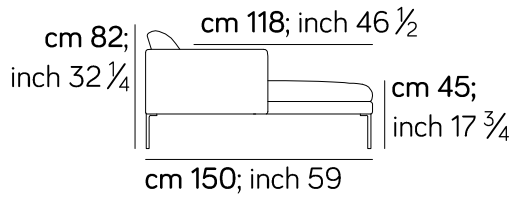

Chaise longue

019

80 cm; 31 $\frac{1}{2}$ inch

80 cm; 31 $\frac{1}{2}$ inch

018

80 cm; 31 $\frac{1}{2}$ inch

80 cm; 31 $\frac{1}{2}$ inch

118

100 cm; 39 $\frac{3}{8}$ inch

100 cm; 39 $\frac{3}{8}$ inch

119

100 cm; 39 $\frac{3}{8}$ inch

100 cm; 39 $\frac{3}{8}$ inch