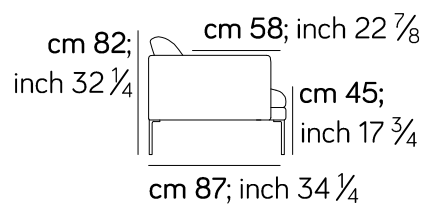

153 cm; 60 1/4 inch

153 cm; 60 1/4 inch

## Chaise longue

019

80 cm; 31  $\frac{1}{2}$  inch

80 cm; 31  $\frac{1}{2}$  inch

018

80 cm; 31  $\frac{1}{2}$  inch

80 cm; 31  $\frac{1}{2}$  inch

118

100 cm; 39  $\frac{3}{8}$  inch

100 cm; 39  $\frac{3}{8}$  inch

119

100 cm; 39  $\frac{3}{8}$  inch

100 cm; 39  $\frac{3}{8}$  inch

### 031+119

293 cm; 115 3/8 inch