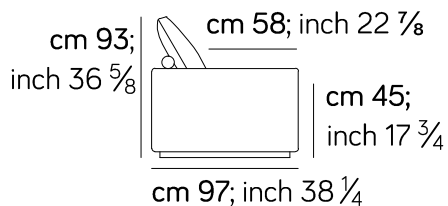

045

232 cm; 91 ³/₈ inch

232 cm; 91 ³/₈ inch

146

207 cm; 81 ¹/₂ inch

207 cm; 81 ¹/₂ inch

147

207 cm; 81 ¹/₂ inch

207 cm; 81 ¹/₂ inch

269

182 cm; 71 ⁵/₈ inch

182 cm; 71 ⁵/₈ inch

Chaise lounge / chaise lounge

Modulo / module 90cm

116

117 cm; 46 $\frac{1}{8}$ inch

117 cm; 46 $\frac{1}{8}$ inch

117

117 cm; 46 $\frac{1}{8}$ inch

117 cm; 46 $\frac{1}{8}$ inch

Poltrone / armchair

Modulo / module 100cm

071

127 cm; 50 inch

005

97 cm; 38 $\frac{1}{4}$ inch

cm 45;
inch 17 $\frac{3}{4}$

97 cm; 38 $\frac{1}{4}$ inch

97 cm;
38 $\frac{1}{4}$ inch

Divani 3 posti / 3 seater

Modulo / module 100cm

030