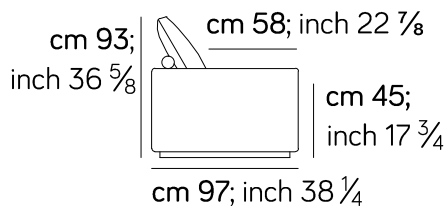

252 cm; 99 ¹/₄ inch

252 cm; 99 ¹/₄ inch

031

227 cm; 89 ³/₈ inch

227 cm; 89 ³/₈ inch

032

227 cm; 89 ³/₈ inch

227 cm; 89 ³/₈ inch

033

202 cm; 79 ¹/₂ inch

202 cm; 79 ¹/₂ inch

Chaise lounge / chaise lounge

Modulo / module 100cm

120

127 cm; 50 inch

127 cm; 50 inch

121

127 cm; 50 inch

127 cm; 50 inch

Divani 4 posti / 4 seater

Modulo / module 120cm

296

292 cm; 115 inch

292 cm; 115 inch

339

267 cm; 105 ¹/₈ inch

267 cm; 105 ¹/₈ inch

340

267 cm; 105 ¹/₈ inch

267 cm; 105 ¹/₈ inch

476

242 cm; 95 ¹/₄ inch