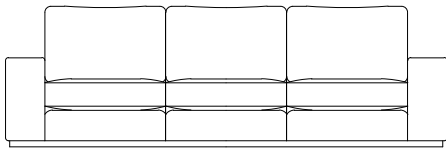

cm 80;
inch 31 ¹/₂

Divani 2 posti / 2 seater

Modulo / module 80cm

020

212 cm; 83 $\frac{1}{2}$ inch

212 cm; 83 $\frac{1}{2}$ inch

021

187 cm; 73 $\frac{5}{8}$ inch

187 cm; 73 $\frac{5}{8}$ inch

022

187 cm; 73 $\frac{5}{8}$ inch

187 cm; 73 $\frac{5}{8}$ inch

023

162 cm; 63 $\frac{3}{4}$ inch

162 cm; 63 $\frac{3}{4}$ inch

Divani 3 posti / 3 seater

Modulo / module 80cm

060

292 cm; 115 inch

292 cm; 115 inch

061

267 cm; 105 ¹/₈ inch

267 cm; 105 ¹/₈ inch

062

267 cm; 105 ¹/₈ inch

267 cm; 105 ¹/₈ inch

256

242 cm; 95 ¹/₄ inch

242 cm; 95 ¹/₄ inch

Chaise lounge / chaise lounge

Modulo / module 80cm

495