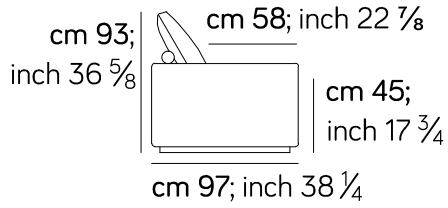

cm 80;
inch 31 ¹/₂

Divani 2 posti / 2 seater

Modulo / module 80cm

020

212 cm; 83 $\frac{1}{2}$ inch

212 cm; 83 $\frac{1}{2}$ inch

021

187 cm; 73 $\frac{5}{8}$ inch

187 cm; 73 $\frac{5}{8}$ inch

022

187 cm; 73 $\frac{5}{8}$ inch

187 cm; 73 $\frac{5}{8}$ inch

023

162 cm; 63 $\frac{3}{4}$ inch

162 cm; 63 $\frac{3}{4}$ inch

Divani 3 posti / 3 seater

Modulo / module 80cm

060

292 cm; 115 inch

292 cm; 115 inch

061

267 cm; 105 ¹/₈ inch

267 cm; 105 ¹/₈ inch

062

267 cm; 105 ¹/₈ inch

267 cm; 105 ¹/₈ inch

256

242 cm; 95 ¹/₄ inch

242 cm; 95 ¹/₄ inch

Chaise lounge / chaise lounge

Modulo / module 80cm

495