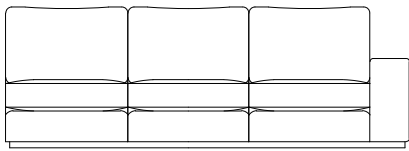

cm 80;
inch 31 ¹/₂

Divani 2 posti / 2 seater

Modulo / module 80cm

020

212 cm; 83 $\frac{1}{2}$ inch

212 cm; 83 $\frac{1}{2}$ inch

021

187 cm; 73 $\frac{5}{8}$ inch

187 cm; 73 $\frac{5}{8}$ inch

022

187 cm; 73 $\frac{5}{8}$ inch

187 cm; 73 $\frac{5}{8}$ inch

023

162 cm; 63 $\frac{3}{4}$ inch

162 cm; 63 $\frac{3}{4}$ inch

Divani 3 posti / 3 seater

Modulo / module 80cm

060

292 cm; 115 inch

292 cm; 115 inch

061

267 cm; 105 ¹/₈ inch

267 cm; 105 ¹/₈ inch

062

267 cm; 105 ¹/₈ inch

267 cm; 105 ¹/₈ inch

256

242 cm; 95 ¹/₄ inch

242 cm; 95 ¹/₄ inch

Chaise lounge / chaise lounge

Modulo / module 80cm

495