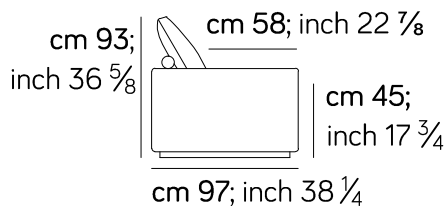

252 cm; 99 ¹/₄ inch

252 cm; 99 ¹/₄ inch

031

227 cm; 89 ³/₈ inch

227 cm; 89 ³/₈ inch

032

227 cm; 89 ³/₈ inch

227 cm; 89 ³/₈ inch

121

127 cm; 50 inch

127 cm; 50 inch

Divani 4 posti / 4 seater

Modulo / module 120cm

296

292 cm; 115 inch

292 cm; 115 inch

339

267 cm; 105 ¹/₈ inch

267 cm; 105 ¹/₈ inch

340

267 cm; 105 ¹/₈ inch

267 cm; 105 ¹/₈ inch

476

242 cm; 95 ¹/₄ inch

242 cm; 95 ¹/₄ inch

Angolo / Corner

053

97 cm; 38 $\frac{1}{4}$ inch

97 cm; 38 $\frac{1}{4}$ inch

213

120 cm; 47 $\frac{1}{4}$ inch

120 cm; 47 $\frac{1}{4}$ inch