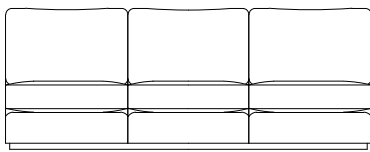

cm 80;
inch 31 ¹/₂

Divani 2 posti / 2 seater

Modulo / module 80cm

020

212 cm; 83 $\frac{1}{2}$ inch

212 cm; 83 $\frac{1}{2}$ inch

021

187 cm; 73 $\frac{5}{8}$ inch

187 cm; 73 $\frac{5}{8}$ inch

022

187 cm; 73 $\frac{5}{8}$ inch

187 cm; 73 $\frac{5}{8}$ inch

023

162 cm; 63 $\frac{3}{4}$ inch

162 cm; 63 $\frac{3}{4}$ inch

Divani 3 posti / 3 seater

Modulo / module 80cm

060

292 cm; 115 inch

292 cm; 115 inch

061

267 cm; 105 ¹/₈ inch

267 cm; 105 ¹/₈ inch

062

267 cm; 105 ¹/₈ inch

267 cm; 105 ¹/₈ inch

256

242 cm; 95 ¹/₄ inch

242 cm; 95 ¹/₄ inch

Chaise lounge / chaise lounge

Modulo / module 80cm

495