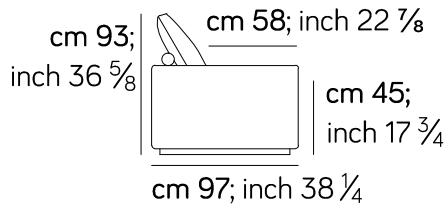

Modulo / module 80cm

060

292 cm; 115 inch

292 cm; 115 inch

061

267 cm; 105 ¹/₈ inch

267 cm; 105 ¹/₈ inch

062

267 cm; 105 ¹/₈ inch

267 cm; 105 ¹/₈ inch

256

242 cm; 95 ¹/₄ inch

242 cm; 95 ¹/₄ inch

Chaise lounge / chaise lounge

Modulo / module 80cm

495

107 cm; 42 $\frac{1}{8}$ inch

107 cm; 42 $\frac{1}{8}$ inch

496

107 cm; 42 $\frac{1}{8}$ inch

107 cm; 42 $\frac{1}{8}$ inch

Poltrone / armchair

Modulo / module 90cm

011

117 cm; 46 $\frac{1}{8}$ inch

117 cm; 46 $\frac{1}{8}$ inch

012

117 cm; 46 $\frac{1}{8}$ inch

117 cm; 46 $\frac{1}{8}$ inch

013

92 cm; 36 $\frac{1}{4}$ inch

92 cm; 36 $\frac{1}{4}$ inch