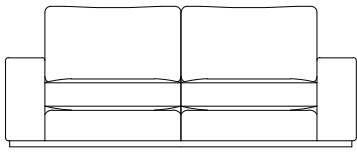

267 cm; 105 ¹/₈ inch

267 cm; 105 ¹/₈ inch

256

242 cm; 95 ¹/₄ inch

242 cm; 95 ¹/₄ inch

Chaise lounge / chaise lounge

Modulo / module 80cm

495

Pouff / Pouff

001

97 cm; 38 $\frac{1}{4}$ inch

cm 45;
inch 17 $\frac{3}{4}$

97 cm; 38 $\frac{1}{4}$ inch

cm 90;
inch 35 $\frac{1}{2}$

Divani 2 posti / 2 seater

Modulo / module 90cm

045

232 cm; 91 ³/₈ inch

232 cm; 91 ³/₈ inch

146

207 cm; 81 ¹/₂ inch

207 cm; 81 ¹/₂ inch

147

207 cm; 81 ¹/₂ inch

207 cm; 81 ¹/₂ inch

269

182 cm; 71 ⁵/₈ inch

182 cm; 71 ⁵/₈ inch

Chaise lounge / chaise lounge

Modulo / module 90cm

116

117 cm; 46 $\frac{1}{8}$ inch