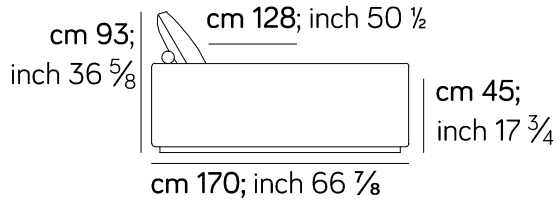

005

97 cm; 38 $\frac{1}{4}$ inch

cm 45;
inch 17 $\frac{3}{4}$

97 cm; 38 $\frac{1}{4}$ inch

97 cm;
38 $\frac{1}{4}$ inch

Divani 3 posti / 3 seater

Modulo / module 100cm

030

252 cm; 99 ¹/₄ inch

252 cm; 99 ¹/₄ inch

031

227 cm; 89 ³/₈ inch

227 cm; 89 ³/₈ inch

032

227 cm; 89 ³/₈ inch

227 cm; 89 ³/₈ inch

033

202 cm; 79 ¹/₂ inch

202 cm; 79 ¹/₂ inch

Chaise lounge / chaise lounge

Modulo / module 100cm

120

127 cm; 50 inch

127 cm; 50 inch

339

267 cm; 105 ¹/₈ inch

267 cm; 105 ¹/₈ inch

340

267 cm; 105 ¹/₈ inch

267 cm; 105 ¹/₈ inch

476

242 cm; 95 ¹/₄ inch