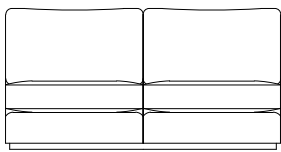

Pouff / Pouff

001

97 cm; 38 $\frac{1}{4}$ inch

cm 45;
inch 17 $\frac{3}{4}$

97 cm; 38 $\frac{1}{4}$ inch

cm 90;
inch 35 $\frac{1}{2}$

Divani 2 posti / 2 seater

Modulo / module 90cm

045

232 cm; 91 ³/₈ inch

232 cm; 91 ³/₈ inch

146

207 cm; 81 ¹/₂ inch

207 cm; 81 ¹/₂ inch

147

207 cm; 81 ¹/₂ inch

207 cm; 81 ¹/₂ inch

269

182 cm; 71 ⁵/₈ inch

182 cm; 71 ⁵/₈ inch

Chaise lounge / chaise lounge

Modulo / module 90cm

116

117 cm; 46 $\frac{1}{8}$ inch