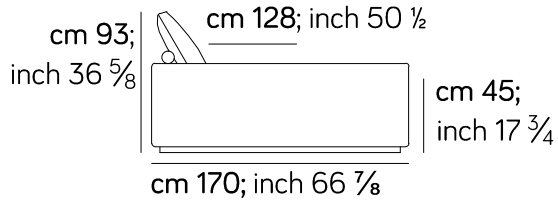

Pouff / Pouff

001

97 cm; 38 $\frac{1}{4}$ inch

cm 45;
inch 17 $\frac{3}{4}$

97 cm; 38 $\frac{1}{4}$ inch

cm 90;
inch 35 $\frac{1}{2}$

Divani 2 posti / 2 seater

Modulo / module 90cm

045

232 cm; 91 ³/₈ inch

232 cm; 91 ³/₈ inch

146

207 cm; 81 ¹/₂ inch

207 cm; 81 ¹/₂ inch

147

207 cm; 81 ¹/₂ inch

207 cm; 81 ¹/₂ inch

269

182 cm; 71 ⁵/₈ inch

182 cm; 71 ⁵/₈ inch

Chaise lounge / chaise lounge

Modulo / module 90cm

116

117 cm; 46 $\frac{1}{8}$ inch

117 cm; 46 $\frac{1}{8}$ inch

117

117 cm; 46 $\frac{1}{8}$ inch

117 cm; 46 $\frac{1}{8}$ inch

Poltrone / armchair

Modulo / module 100cm

071

127 cm; 50 inch