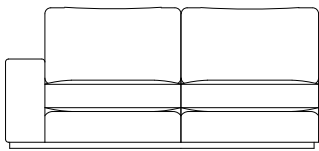

267 cm; 105 ¹/₈ inch

267 cm; 105 ¹/₈ inch

256

242 cm; 95 ¹/₄ inch

242 cm; 95 ¹/₄ inch

Chaise lounge / chaise lounge

Modulo / module 80cm

495

Pouff / Pouff

001

97 cm; 38 $\frac{1}{4}$ inch

cm 45;
inch 17 $\frac{3}{4}$

97 cm; 38 $\frac{1}{4}$ inch

cm 90;
inch 35 $\frac{1}{2}$

Divani 2 posti / 2 seater

Modulo / module 90cm

045

232 cm; 91 ³/₈ inch

232 cm; 91 ³/₈ inch

146

207 cm; 81 ¹/₂ inch

207 cm; 81 ¹/₂ inch

147

207 cm; 81 ¹/₂ inch

207 cm; 81 ¹/₂ inch

269

182 cm; 71 ⁵/₈ inch

182 cm; 71 ⁵/₈ inch

Chaise lounge / chaise lounge

Modulo / module 90cm

116

117 cm; 46 $\frac{1}{8}$ inch