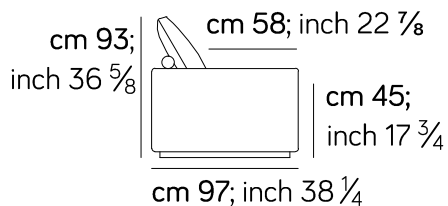

127 cm; 50 inch

072

127 cm; 50 inch

127 cm; 50 inch

073

102 cm; 40 $\frac{1}{8}$ inch

102 cm; 40 $\frac{1}{8}$ inch

Pouff / Pouff

005

97 cm; 38 $\frac{1}{4}$ inch

cm 45;
inch 17 $\frac{3}{4}$

97 cm; 38 $\frac{1}{4}$ inch

97 cm;
38 $\frac{1}{4}$ inch

Divani 3 posti / 3 seater

Modulo / module 100cm

030

252 cm; 99 ¹/₄ inch

252 cm; 99 ¹/₄ inch

031

227 cm; 89 ³/₈ inch

227 cm; 89 ³/₈ inch

032

227 cm; 89 ³/₈ inch

227 cm; 89 ³/₈ inch

339

267 cm; 105 ¹/₈ inch

267 cm; 105 ¹/₈ inch

340

267 cm; 105 ¹/₈ inch

267 cm; 105 ¹/₈ inch

476

242 cm; 95 ¹/₄ inch