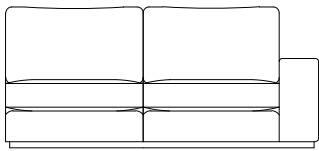

267 cm; 105 ¹/₈ inch

267 cm; 105 ¹/₈ inch

256

242 cm; 95 ¹/₄ inch

242 cm; 95 ¹/₄ inch

Chaise lounge / chaise lounge

Modulo / module 80cm

495

Pouff / Pouff

001

97 cm; 38 $\frac{1}{4}$ inch

cm 45;
inch 17 $\frac{3}{4}$

97 cm; 38 $\frac{1}{4}$ inch

cm 90;
inch 35 $\frac{1}{2}$

Divani 2 posti / 2 seater

Modulo / module 90cm

045

232 cm; 91 ³/₈ inch

232 cm; 91 ³/₈ inch

146

207 cm; 81 ¹/₂ inch

207 cm; 81 ¹/₂ inch

147

207 cm; 81 ¹/₂ inch

207 cm; 81 ¹/₂ inch

269

182 cm; 71 ⁵/₈ inch

182 cm; 71 ⁵/₈ inch

Chaise lounge / chaise lounge

Modulo / module 90cm

116

117 cm; 46 $\frac{1}{8}$ inch