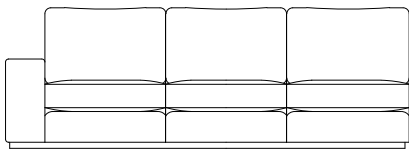

cm 80;
inch 31 ¹/₂

Divani 2 posti / 2 seater

Modulo / module 80cm

020

212 cm; 83 $\frac{1}{2}$ inch

212 cm; 83 $\frac{1}{2}$ inch

021

187 cm; 73 $\frac{5}{8}$ inch

187 cm; 73 $\frac{5}{8}$ inch

022

187 cm; 73 $\frac{5}{8}$ inch

187 cm; 73 $\frac{5}{8}$ inch

023

162 cm; 63 $\frac{3}{4}$ inch

162 cm; 63 $\frac{3}{4}$ inch

Divani 3 posti / 3 seater

Modulo / module 80cm

060

292 cm; 115 inch

292 cm; 115 inch

061

267 cm; 105 ¹/₈ inch

267 cm; 105 ¹/₈ inch

062

267 cm; 105 ¹/₈ inch

267 cm; 105 ¹/₈ inch

256

242 cm; 95 ¹/₄ inch

242 cm; 95 ¹/₄ inch

Chaise lounge / chaise lounge

Modulo / module 80cm

495