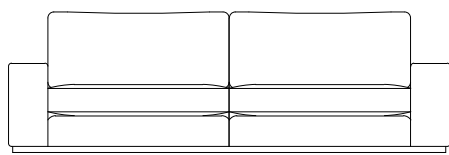

033

202 cm; 79 ¹/₂ inch

202 cm; 79 ¹/₂ inch

Chaise lounge / chaise lounge

Modulo / module 100cm

120

127 cm; 50 inch

127 cm; 50 inch

121

127 cm; 50 inch

127 cm; 50 inch

Divani 4 posti / 4 seater

Modulo / module 120cm

296

292 cm; 115 inch

292 cm; 115 inch

339

267 cm; 105 ¹/₈ inch

267 cm; 105 ¹/₈ inch

340

267 cm; 105 ¹/₈ inch

267 cm; 105 ¹/₈ inch

476

242 cm; 95 ¹/₄ inch