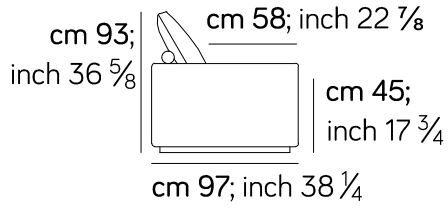

267 cm; 105 ¹/₈ inch

267 cm; 105 ¹/₈ inch

256

242 cm; 95 ¹/₄ inch

242 cm; 95 ¹/₄ inch

Chaise lounge / chaise lounge

Modulo / module 80cm

495

117 cm; 46 $\frac{1}{8}$ inch

117 cm; 46 $\frac{1}{8}$ inch

012

117 cm; 46 $\frac{1}{8}$ inch

117 cm; 46 $\frac{1}{8}$ inch

013

92 cm; 36 $\frac{1}{4}$ inch

92 cm; 36 $\frac{1}{4}$ inch

Pouff / Pouff

001

97 cm; 38 $\frac{1}{4}$ inch

cm 45;
inch 17 $\frac{3}{4}$

97 cm; 38 $\frac{1}{4}$ inch

cm 90;
inch 35 $\frac{1}{2}$

Divani 2 posti / 2 seater

Modulo / module 90cm

045

232 cm; 91 ³/₈ inch

232 cm; 91 ³/₈ inch

146

207 cm; 81 ¹/₂ inch

207 cm; 81 ¹/₂ inch

147

207 cm; 81 ¹/₂ inch