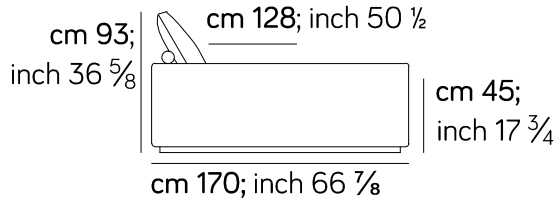

187 cm; 73 $\frac{5}{8}$ inch

022

187 cm; 73 $\frac{5}{8}$ inch

187 cm; 73 $\frac{5}{8}$ inch

023

162 cm; 63 $\frac{3}{4}$ inch

162 cm; 63 $\frac{3}{4}$ inch

Divani 3 posti / 3 seater

Modulo / module 80cm

060

292 cm; 115 inch

292 cm; 115 inch

061

267 cm; 105 ¹/₈ inch

267 cm; 105 ¹/₈ inch

062

267 cm; 105 ¹/₈ inch

267 cm; 105 ¹/₈ inch

256

242 cm; 95 ¹/₄ inch

242 cm; 95 ¹/₄ inch

Chaise lounge / chaise lounge

Modulo / module 80cm

495

107 cm; 42 $\frac{1}{8}$ inch

107 cm; 42 $\frac{1}{8}$ inch

496

107 cm; 42 $\frac{1}{8}$ inch

107 cm; 42 $\frac{1}{8}$ inch

Poltrone / armchair

Modulo / module 90cm

011