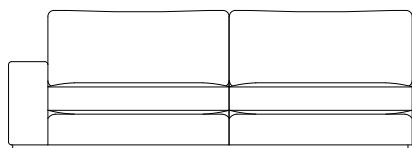

033

202 cm; 79 ¹/₂ inch

202 cm; 79 ¹/₂ inch

Chaise lounge / chaise lounge

Modulo / module 100cm

120

127 cm; 50 inch

127 cm; 50 inch

121

127 cm; 50 inch

127 cm; 50 inch

Divani 4 posti / 4 seater

Modulo / module 120cm

296

292 cm; 115 inch

292 cm; 115 inch

339

267 cm; 105 ¹/₈ inch

267 cm; 105 ¹/₈ inch

340

267 cm; 105 ¹/₈ inch

267 cm; 105 ¹/₈ inch

476

242 cm; 95 ¹/₄ inch