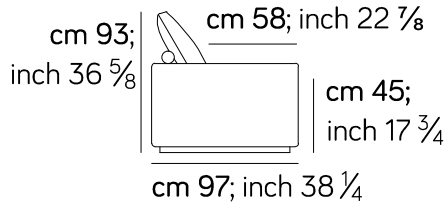

Poltrone / armchair

Modulo / module 80cm

132

107 cm; 42 ¹/₈ inch

107 cm; 42 ¹/₈ inch

133

107 cm; 42 ¹/₈ inch

107 cm; 42 ¹/₈ inch

161

82 cm; 32 ¹/₄ inch

82 cm; 32 ¹/₄ inch

Pouff / Pouff

003

97 cm; 38 ¹/₄ inch

cm 45;
inch 17 ³/₄

97 cm; 38 ¹/₄ inch

cm 80;
inch 31 ¹/₂

Divani 2 posti / 2 seater

Modulo / module 80cm

020

212 cm; 83 $\frac{1}{2}$ inch

212 cm; 83 $\frac{1}{2}$ inch

021

187 cm; 73 $\frac{5}{8}$ inch

187 cm; 73 $\frac{5}{8}$ inch

022

187 cm; 73 $\frac{5}{8}$ inch

187 cm; 73 $\frac{5}{8}$ inch

023

162 cm; 63 $\frac{3}{4}$ inch

162 cm; 63 $\frac{3}{4}$ inch

Divani 3 posti / 3 seater