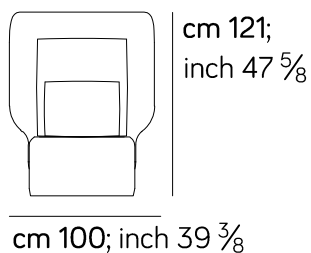

Wazaa - AM081

Poltrone / armchair

010H

Poltrone / armchair

010

Angolo / corner

050

cm 104; inch 41

cm 104; inch 41

Pouff / ottoman

003

cm 45; inch 16 $\frac{1}{2}$

cm 82; inch 32 $\frac{1}{4}$

005

cm 82; inch 32 $\frac{1}{4}$

cm 82; inch 32 $\frac{1}{4}$

001

cm 82; inch 32 $\frac{1}{4}$

cm 82; inch 32 $\frac{1}{4}$

Divani 2 posti ridotto / 2 seater

236

cm 170; inch 66 $\frac{7}{8}$

cm 170; inch 66 $\frac{7}{8}$

215

cm 150; inch 59

cm 150; inch 59

216

cm 150; inch 59

cm 150; inch 59

Divani 2 posti / 2 seater

020

cm 200; inch 78 $\frac{3}{4}$