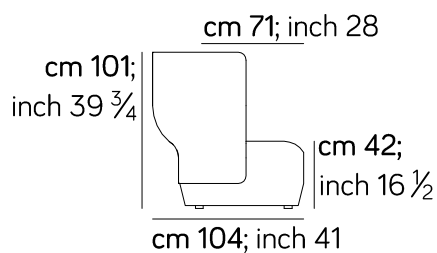

cm 150; inch 59

cm 150; inch 59

216

cm 150; inch 59

cm 150; inch 59

Divani 2 posti / 2 seater

020

cm 200; inch 78 $\frac{3}{4}$

cm 200; inch 78 $\frac{3}{4}$

021

cm 180; inch 70 $\frac{7}{8}$

cm 180; inch 70 $\frac{7}{8}$

022

cm 180; inch 70 $\frac{7}{8}$

cm 180; inch 70 $\frac{7}{8}$

Divani 3 posti piccolo / 3 seater

045

cm 220; inch 86 $\frac{5}{8}$

cm 220; inch 86 $\frac{5}{8}$

146

cm 200; inch 78 $\frac{3}{4}$

cm 200; inch 78 $\frac{3}{4}$

147

cm 200; inch 78 $\frac{3}{4}$

cm 200; inch 78 $\frac{3}{4}$

Wazaa - AM081

Divani 3 posti / 3 seater

030

cm 240; inch 94 $\frac{1}{2}$

cm 240; inch 94 $\frac{1}{2}$

031

cm 220; inch 86 $\frac{5}{8}$