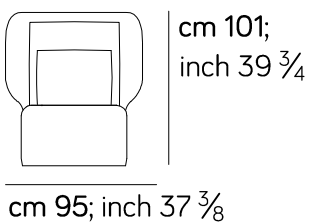

Wazaa - AM081

Poltrone / armchair

010H

Poltrone / armchair

010

Angolo / corner

050

cm 104; inch 41

cm 104; inch 41

Pouff / ottoman

003

cm 45; inch 16 $\frac{1}{2}$

cm 82; inch 32 $\frac{1}{4}$

005

cm 82; inch 32 $\frac{1}{4}$

cm 82; inch 32 $\frac{1}{4}$

001

cm 82; inch 32 $\frac{1}{4}$

cm 82; inch 32 $\frac{1}{4}$

Divani 2 posti ridotto / 2 seater

236

cm 170; inch 66 $\frac{7}{8}$

cm 170; inch 66 $\frac{7}{8}$

215

cm 150; inch 59

cm 150; inch 59

216

cm 150; inch 59

cm 150; inch 59

Divani 2 posti / 2 seater

020

cm 200; inch 78 $\frac{3}{4}$