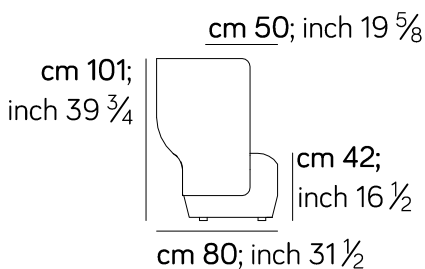

Wazaa - AM081

Poltrone / armchair

010H

Poltrone / armchair

010

Angolo / corner

050

cm 104; inch 41

001

cm 82; inch 32 $\frac{1}{4}$

cm 82; inch 32 $\frac{1}{4}$

Divani 2 posti ridotto / 2 seater

236

cm 170; inch 66 $\frac{7}{8}$

cm 170; inch 66 $\frac{7}{8}$

215

cm 150; inch 59

cm 150; inch 59

216

cm 150; inch 59

cm 150; inch 59

Divani 2 posti / 2 seater

020

cm 200; inch 78 $\frac{3}{4}$

061

cm 240; inch 94 $\frac{1}{2}$

cm 240; inch 94 $\frac{1}{2}$

062

cm 240; inch 94 $\frac{1}{2}$

cm 240; inch 94 $\frac{1}{2}$

Divani 4 posti / 4 seater

296