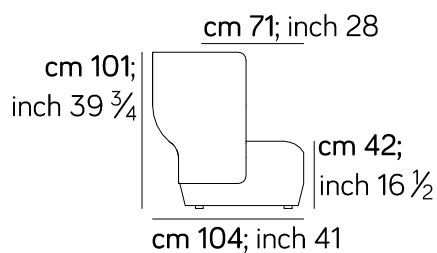

cm 200; inch 78 $\frac{3}{4}$

Wazaa - AM081

Divani 3 posti / 3 seater

030

cm 240; inch 94 $\frac{1}{2}$

cm 240; inch 94 $\frac{1}{2}$

031

cm 220; inch 86 $\frac{5}{8}$

cm 220; inch 86 $\frac{5}{8}$

032

cm 220; inch 86 $\frac{5}{8}$

cm 220; inch 86 $\frac{5}{8}$

Divani 3 posti grande / 3 seater

060

cm 260; inch 102 $\frac{3}{8}$

cm 260; inch 102 $\frac{3}{8}$

061

cm 240; inch 94 $\frac{1}{2}$

cm 240; inch 94 $\frac{1}{2}$

062

cm 240; inch 94 $\frac{1}{2}$

cm 240; inch 94 $\frac{1}{2}$

Divani 4 posti / 4 seater

296

cm 300; inch 118 $\frac{1}{8}$

cm 300; inch 118 $\frac{1}{8}$

Wazaa - AM081

Chaise longue

019

cm 100; inch 39 ³/₈

cm 100; inch 39 ³/₈

018