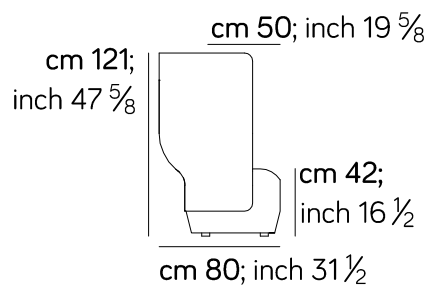

Wazaa - AM081

Poltrone / armchair

010H

Poltrone / armchair

010

Angolo / corner

050

cm 104; inch 41

cm 104; inch 41

Pouff / ottoman

003

cm 45; inch 16 $\frac{1}{2}$

cm 82; inch 32 $\frac{1}{4}$

005

cm 82; inch 32 $\frac{1}{4}$

cm 82; inch 32 $\frac{1}{4}$

001

cm 82; inch 32 $\frac{1}{4}$

cm 82; inch 32 $\frac{1}{4}$

Divani 2 posti ridotto / 2 seater

236

cm 170; inch 66 $\frac{7}{8}$

cm 170; inch 66 $\frac{7}{8}$

215

cm 150; inch 59

cm 150; inch 59

216

cm 150; inch 59

cm 150; inch 59

Divani 2 posti / 2 seater

020

cm 200; inch 78 $\frac{3}{4}$