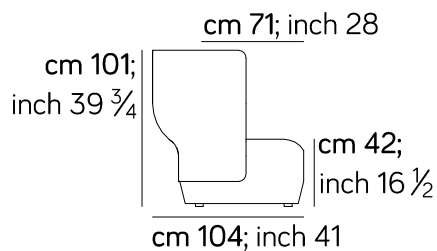

Wazaa - AM081

Poltrone / armchair

010H

Poltrone / armchair

010

Angolo / corner

050

cm 104; inch 41

001

cm 82; inch 32 $\frac{1}{4}$

cm 82; inch 32 $\frac{1}{4}$

Divani 2 posti ridotto / 2 seater

236

cm 170; inch 66 $\frac{7}{8}$

cm 170; inch 66 $\frac{7}{8}$

215

cm 150; inch 59

cm 150; inch 59

216

cm 150; inch 59

cm 150; inch 59

Divani 2 posti / 2 seater

020

cm 200; inch 78 $\frac{3}{4}$

061

cm 240; inch 94 $\frac{1}{2}$

cm 240; inch 94 $\frac{1}{2}$

062

cm 240; inch 94 $\frac{1}{2}$

cm 240; inch 94 $\frac{1}{2}$

Divani 4 posti / 4 seater

296