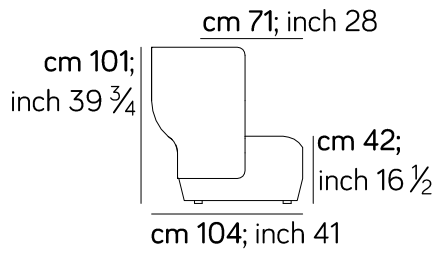

Wazaa - AM081

Poltrone / armchair

010H

Poltrone / armchair

010

Angolo / corner

050

cm 104; inch 41

cm 104; inch 41

Pouff / ottoman

003

cm 45; inch 16 $\frac{1}{2}$

cm 82; inch 32 $\frac{1}{4}$

005

cm 82; inch 32 $\frac{1}{4}$

cm 82; inch 32 $\frac{1}{4}$

001

cm 82; inch 32 $\frac{1}{4}$

cm 82; inch 32 $\frac{1}{4}$

Divani 2 posti ridotto / 2 seater

236

cm 170; inch 66 $\frac{7}{8}$

cm 170; inch 66 $\frac{7}{8}$

215

cm 150; inch 59

cm 150; inch 59

216

cm 150; inch 59

cm 150; inch 59

Divani 2 posti / 2 seater

020

cm 200; inch 78 $\frac{3}{4}$