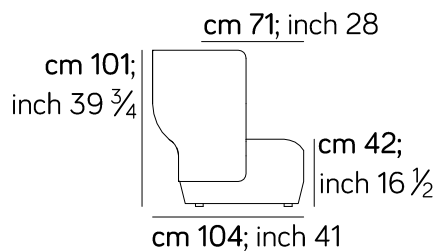

cm 220; inch 86 $\frac{5}{8}$

032

cm 220; inch 86 $\frac{5}{8}$

cm 220; inch 86 $\frac{5}{8}$

Divani 3 posti grande / 3 seater

060

cm 260; inch 102 $\frac{3}{8}$

cm 260; inch 102 $\frac{3}{8}$

061

cm 240; inch 94 $\frac{1}{2}$

cm 240; inch 94 $\frac{1}{2}$

062

cm 240; inch 94 $\frac{1}{2}$

cm 240; inch 94 $\frac{1}{2}$

Divani 4 posti / 4 seater

296

cm 300; inch 118 $\frac{1}{8}$

cm 300; inch 118 $\frac{1}{8}$

Wazaa - AM081

Chaise longue

019

cm 100; inch 39 ³/₈

cm 100; inch 39 ³/₈

018

cm 100; inch 39 ³/₈

cm 100; inch 39 ³/₈

Terminale / terminal

122

cm 186; inch 73 $\frac{1}{4}$

cm 186; inch 73 $\frac{1}{4}$

503

cm 204; inch 80 $\frac{3}{8}$