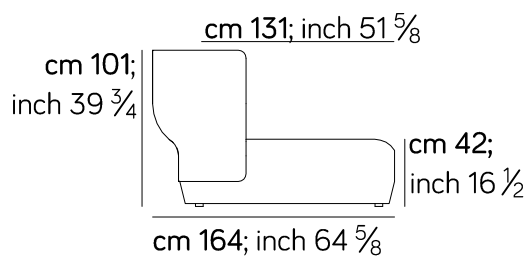

cm 200; inch 78 $\frac{3}{4}$

Wazaa - AM081

Divani 3 posti / 3 seater

030

cm 240; inch 94 $\frac{1}{2}$

cm 240; inch 94 $\frac{1}{2}$

031

cm 220; inch 86 $\frac{5}{8}$

cm 220; inch 86 $\frac{5}{8}$

032

cm 220; inch 86 $\frac{5}{8}$

cm 220; inch 86 $\frac{5}{8}$

Divani 3 posti grande / 3 seater

060

cm 260; inch 102 $\frac{3}{8}$

cm 260; inch 102 $\frac{3}{8}$

061

cm 240; inch 94 $\frac{1}{2}$

cm 240; inch 94 $\frac{1}{2}$

062

cm 240; inch 94 $\frac{1}{2}$

cm 240; inch 94 $\frac{1}{2}$

Divani 4 posti / 4 seater

296

cm 300; inch 118 $\frac{1}{8}$

cm 300; inch 118 $\frac{1}{8}$

Wazaa - AM081

Chaise longue

019

cm 100; inch 39 ³/₈

cm 100; inch 39 ³/₈

018