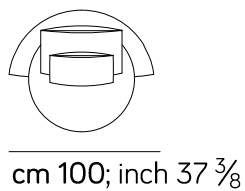

Wazaa - AM081

Poltrone / armchair

010H

Poltrone / armchair

010

Angolo / corner

050

cm 104; inch 41

cm 104; inch 41

Pouff / ottoman

003

cm 45; inch 16 $\frac{1}{2}$

cm 82; inch 32 $\frac{1}{4}$

005

cm 82; inch 32 $\frac{1}{4}$

cm 82; inch 32 $\frac{1}{4}$

001

cm 82; inch 32 $\frac{1}{4}$

cm 82; inch 32 $\frac{1}{4}$

Divani 2 posti ridotto / 2 seater

236

cm 170; inch 66 $\frac{7}{8}$

cm 170; inch 66 $\frac{7}{8}$

215

cm 150; inch 59

cm 150; inch 59

216

cm 150; inch 59

cm 150; inch 59

Divani 2 posti / 2 seater

020

cm 200; inch 78 $\frac{3}{4}$