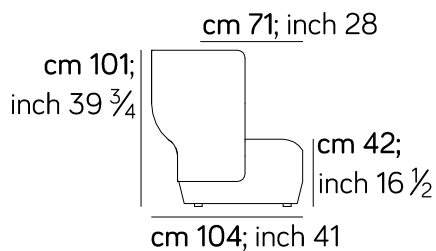

cm 150; inch 59

cm 150; inch 59

216

cm 150; inch 59

cm 150; inch 59

Divani 2 posti / 2 seater

020

cm 200; inch 78 $\frac{3}{4}$

cm 200; inch 78 $\frac{3}{4}$

021

cm 180; inch 70 $\frac{7}{8}$

cm 180; inch 70 $\frac{7}{8}$

022

cm 180; inch 70 $\frac{7}{8}$

cm 180; inch 70 $\frac{7}{8}$

Divani 3 posti piccolo / 3 seater

045

cm 220; inch 86 $\frac{5}{8}$

cm 220; inch 86 $\frac{5}{8}$

146

cm 200; inch 78 $\frac{3}{4}$

cm 200; inch 78 $\frac{3}{4}$

147

cm 200; inch 78 $\frac{3}{4}$

cm 200; inch 78 $\frac{3}{4}$

Wazaa - AM081

Divani 3 posti / 3 seater

030

cm 240; inch 94 $\frac{1}{2}$

cm 240; inch 94 $\frac{1}{2}$

031

cm 220; inch 86 $\frac{5}{8}$