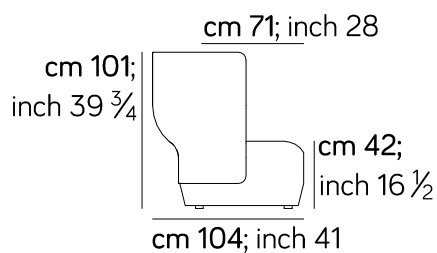

001

cm 82; inch 32 $\frac{1}{4}$

cm 82; inch 32 $\frac{1}{4}$

Divani 2 posti ridotto / 2 seater

236

cm 170; inch 66 $\frac{7}{8}$

cm 170; inch 66 $\frac{7}{8}$

215

cm 150; inch 59

cm 150; inch 59

216

cm 150; inch 59

cm 150; inch 59

Divani 2 posti / 2 seater

020

cm 200; inch 78 $\frac{3}{4}$

cm 200; inch 78 $\frac{3}{4}$

021

cm 180; inch 70 $\frac{7}{8}$

cm 180; inch 70 $\frac{7}{8}$

022

cm 180; inch 70 $\frac{7}{8}$

cm 180; inch 70 $\frac{7}{8}$

Divani 3 posti piccolo / 3 seater

cm 200; inch 78 $\frac{3}{4}$

Wazaa - AM081

Divani 3 posti / 3 seater

030

cm 240; inch 94 $\frac{1}{2}$

cm 240; inch 94 $\frac{1}{2}$

031

cm 220; inch 86 $\frac{5}{8}$