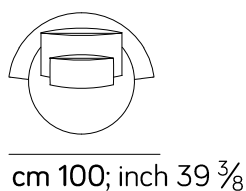

Wazaa - AM081

Poltrone / armchair

010H

Poltrone / armchair

010

Angolo / corner

050

cm 104; inch 41

cm 104; inch 41

Pouff / ottoman

003

cm 45; inch 16 $\frac{1}{2}$

cm 82; inch 32 $\frac{1}{4}$

005

cm 82; inch 32 $\frac{1}{4}$

cm 82; inch 32 $\frac{1}{4}$

001

cm 82; inch 32 $\frac{1}{4}$

cm 82; inch 32 $\frac{1}{4}$

Divani 2 posti ridotto / 2 seater

236

cm 170; inch 66 $\frac{7}{8}$

cm 170; inch 66 $\frac{7}{8}$

215

cm 150; inch 59

cm 150; inch 59

216

cm 150; inch 59

cm 150; inch 59

Divani 2 posti / 2 seater

020

cm 200; inch 78 $\frac{3}{4}$