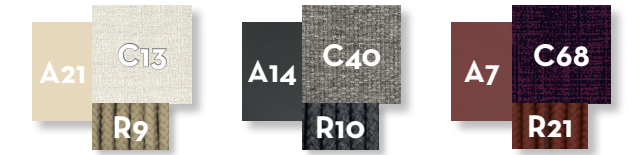

SOFA LOUNGE XL DX / CODE: SCADIVLXLDX

Width	Depth	Height	H. armrest	H. seat	H. cushion
164	165	73	55	39	31

SOFA LOUNGE XL SX / CODE: SCADIVLXLSX

Width	Depth	Height	H. armrest	H. seat	H. cushion
164	165	73	55	39	31

SOFA OBLIQUE DX / CODE: SCADIVBLDX

Width	Depth	Height	H. seat	H. cushion
155	101	73	39	31

SOFA OBLIQUE SX / CODE: SCADIVBLSX

Width 155 | Depth 101 | Height 73 | H. seat 39 | H. cushion 31

SOFA DROP DX/ CODE: SCADIVGDX