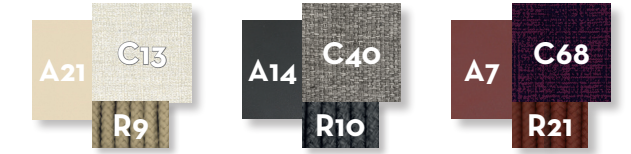

## Finishing

Aluminium frame

red

graphite

beige

Fabric seat cushions

white

grey

grey

black

peach

outmap turquoise

outmap plum

twill rust

outmap grey

SOFA DX / CODE: SCADIVDX

Width	Depth	Height	H. armrest	H. seat	H. cushion
194	103	73	55	39	31

SOFA SX / CODE: SCADIVSX

Width	Depth	Height	H. armrest	H. seat	H. cushion
194	103	73	55	39	31

SOFA CX / CODE: SCADIVCX

Width	Depth	Height	H. seat	H. cushion
173	103	73	39	31

SOFA LOUNGE XL DX / CODE: SCADIVLXLDX

Width	Depth	Height	H. armrest	H. seat	H. cushion
164	165	73	55	39	31

SOFA LOUNGE XL SX / CODE: SCADIVLXLSX

Width	Depth	Height	H. armrest	H. seat	H. cushion
164	165	73	55	39	31