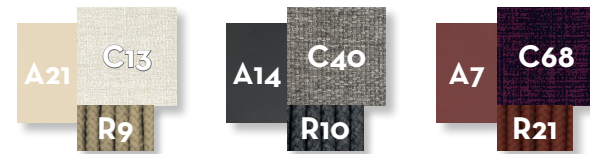

Width 145 | Depth 160 | Height 73 | H. seat 39 | H. cushion 31

SOFA DROP SX/ CODE: SCADIVGSX

Width 145 | Depth 160 | Height 73 | H. seat 39 | H. cushion 31

SOFA CORNER DX / CODE: SCADIVANGDX

Width 186 | Depth 103 | Height 73 | H. seat 39 | H. cushion 31