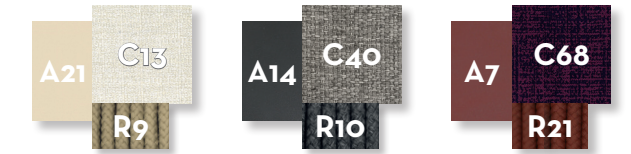

## Finishing

Aluminium frame

red

graphite

beige

Fabric seat cushions

white

grey

grey

black

peach

outmap turquoise

outmap plum

twill rust

outmap grey

SOFA DX / CODE: SCADIVDX

Width	Depth	Height	H. armrest	H. seat	H. cushion
194	103	73	55	39	31

SOFA SX / CODE: SCADIVSX

Width	Depth	Height	H. armrest	H. seat	H. cushion
194	103	73	55	39	31

SOFA CX / CODE: SCADIVCX

Width	Depth	Height	H. seat	H. cushion
173	103	73	39	31

SOFA LOUNGE XL DX / CODE: SCADIVLXLDX

Width	Depth	Height	H. armrest	H. seat	H. cushion
164	165	73	55	39	31

SOFA LOUNGE XL SX / CODE: SCADIVLXLSX

Width	Depth	Height	H. armrest	H. seat	H. cushion
164	165	73	55	39	31