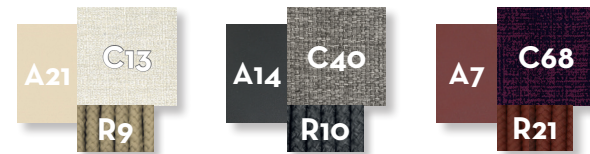

Width 186 | Depth 103 | Height 73 | H. seat 39 | H. cushion 31