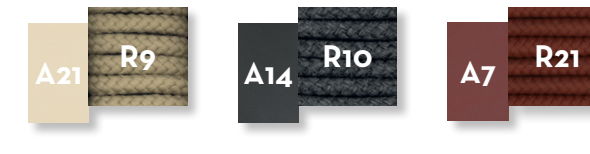

Width 100 | Height 135