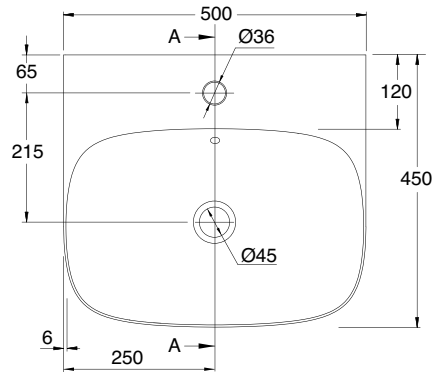

MOON 50R H15

Art. 5507 - 50 x 45 Cm - 12 Kg - 2,5 L.

Lavabo da appoggio o sospeso, predisposto per rubinetteria monoforo

Lay-on or wall-mounted washbasin, configured for single-hole tap set

Lavabo à poser ou suspendu, conçu pour robinetterie monotrou

Aufsatz-oder Hängewaschbecken, ausgelegt für 1-Loch-Armatur

Lavabo de apoyo o suspendido con predisposición para grifería monoforo

Раковина умывальника накладная или подвесная с одним отверстием под смеситель

#

Tolleranza dimensioni $\pm 5\%$

Dimension tolerance $\pm 5\%$