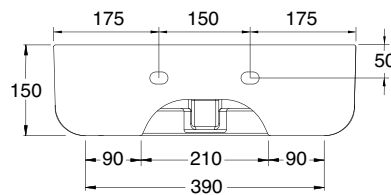

MOON 50R H15

Art. 5507 - 50 x 45 Cm - 12 Kg - 2,5 L.

Lavabo da appoggio o sospeso, predisposto per rubinetteria monoforo

Lay-on or wall-mounted washbasin, configured for single-hole tap set

Lavabo à poser ou suspendu, conçu pour robinetterie monotrou

Aufsatz-oder Hängewaschbecken, ausgelegt für 1-Loch-Armatur

Lavabo de apoyo o suspendido con predisposición para grifería monoforo

Раковина умывальника накладная или подвесная с одним отверстием под смеситель

#

Tolleranza dimensioni $\pm 5\%$

Dimension tolerance $\pm 5\%$