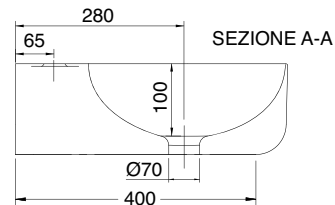

MOON 50R H15

Art. 5507 - 50 x 45 Cm - 12 Kg - 2,5 L.

Lavabo da appoggio o sospeso, predisposto per rubinetteria monoforo

Lay-on or wall-mounted washbasin, configured for single-hole tap set

Lavabo à poser ou suspendu, conçu pour robinetterie monotrou

Aufsatz-oder Hängewaschbecken, ausgelegt für 1-Loch-Armatur

Lavabo de apoyo o suspendido con predisposición para grifería monoforo

Раковина умывальника накладная или подвесная с одним отверстием под смеситель

#

Tolleranza dimensioni $\pm 5\%$

Dimension tolerance $\pm 5\%$