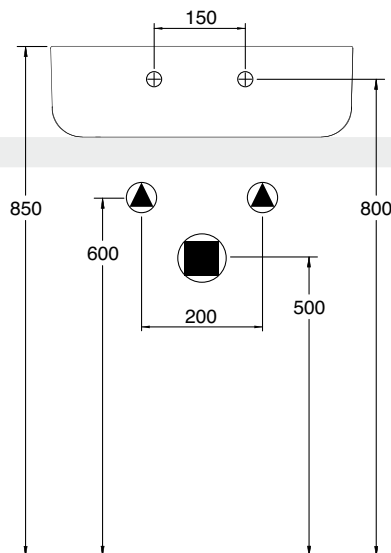

MOON 50R H15

Art. 5507 - 50 x 45 Cm - 12 Kg - 2,5 L.

Lavabo da appoggio o sospeso, predisposto per rubinetteria monoforo

Lay-on or wall-mounted washbasin, configured for single-hole tap set

Lavabo à poser ou suspendu, conçu pour robinetterie monotrou

Aufsatz-oder Hängewaschbecken, ausgelegt für 1-Loch-Armatur

Lavabo de apoyo o suspendido con predisposición para grifería monoforo

Раковина умывальника накладная или подвесная с одним отверстием под смеситель

#

Tolleranza dimensioni $\pm 5\%$

Dimension tolerance $\pm 5\%$