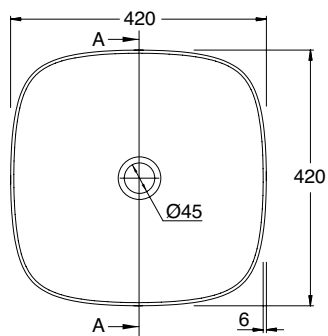

MOON FLOOR-STANDING

Art. 5510 - 42 x 42 x H85 Cm - 45 Kg - 14 L.

Lavabo a terra da appoggio

Floor-standing washbasin

Lavabo au sol

Standwaschbecken

Lavabo al suelo de apoyo

Раковина умывальника напольная

Tolleranza dimensioni $\pm 5\%$

Dimension tolerance $\pm 5\%$