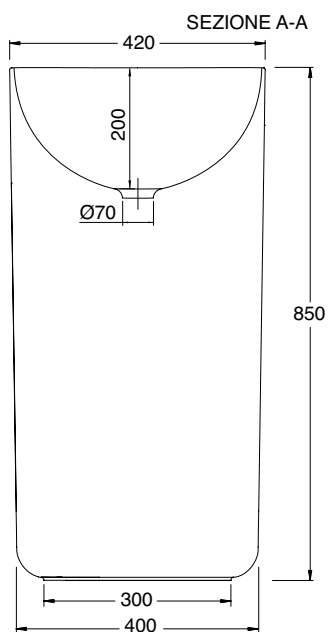

MOON FLOOR-STANDING

Art. 5510 - 42 x 42 x H85 Cm - 45 Kg - 14 L.

Lavabo a terra da appoggio

Floor-standing washbasin

Lavabo au sol

Standwaschbecken

Lavabo al suelo de apoyo

Раковина умывальника напольная

Tolleranza dimensioni $\pm 5\%$

Dimension tolerance $\pm 5\%$