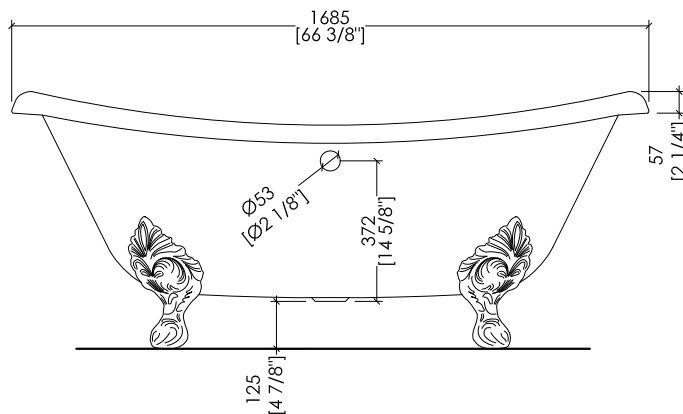

Devon&Devon

CHÉRIE

design **Paola Ciarmatori**

PIEDE MODELLO: FLORA
FOOT MODEL: FLORA

2MRCHERIEFLALDD; 2MRCHERIEFLCRDD; 2MRCHERIEFLOTDD; 2MRCHERIEFLBIDD

- ▶ VASCA (SENZA FORI) CON PIEDI MODELLO FLORA
- ▶ VASCA:
 - MATERIALE: ghisa
- ▶ FINITURA PIEDI: alluminio naturale, alluminio lucido, ottone lucido, smalto bianco
- ▶ TOLLERANZA: ± 2 %
- ▶ DIMENSIONE IMBALLO: mm 2000x900x1000 H
- ▶ PESO NETTO: 175 Kg
- ▶ PESO LORDO: 205 Kg
- ▶ VOLUME: 120 L

- ▶ BATHTUB (WITHOUT HOLES) WITH FLORA MODEL FEET
- ▶ BATHTUB:
 - MATERIAL: cast iron
- ▶ FEET FINISH: natural aluminium, polished aluminium, polished brass, white enamel
- ▶ TOLERANCE: ± 2 %
- ▶ PACKAGING SIZE: inch 78 3/4"x 35 3/8"x 39 3/8" H
- ▶ NET WEIGHT: 385.8 Lbs
- ▶ GROSS WEIGHT: 451.9 Lbs
- ▶ VOLUME: 31.7 Gal

N.B. Tutte le misure sono in millimetri/pollici. Questo disegno è di proprietà Devon&Devon. Non può essere riprodotto o trasmesso a terzi senza autorizzazione.

N.B. All measurements are in millimetres/inch. This drawing is property of Devon&Devon. It may not be reproduced or transmitted to third parties without authorization.

- ▶ BATHTUB (WITHOUT HOLES) WITH PRINCESS MODEL FEET
- ▶ BATHTUB:
 - ▶ MATERIAL: cast iron
- ▶ FEET FINISH: natural aluminium, polished aluminium, polished brass, white enamel
- ▶ TOLERANCE: ± 2 %
- ▶ PACKAGING SIZE: inch 78 3/4"x 35 3/8"x 39 3/8" H
- ▶ NET WEIGHT: 390.2 Lbs
- ▶ GROSS WEIGHT: 456.4 Lbs
- ▶ VOLUME: 31.7 Gal