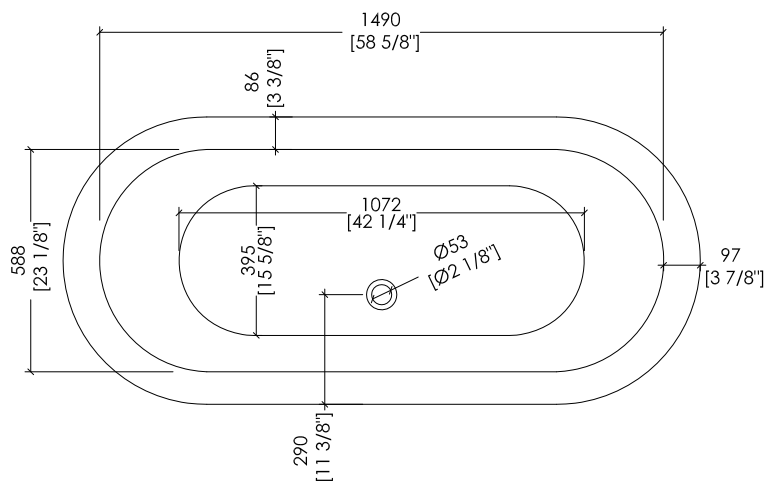

Devon&Devon

CHÉRIE

design **Paola Ciarmatori**

PIEDE MODELLO: PRINCESS
FOOT MODEL: PRINCESS

2MRCHERIEALDD; 2MRCHERIECRDD; 2MRCHERIEOTDD; 2MRCHERIEBIDD

- VASCA (SENZA FORI) CON PIEDI MODELLO PRINCESS
- VASCA:
  - MATERIALE: ghisa
  - FINITURA PIEDI: alluminio naturale, alluminio lucido, ottone lucido, smalto bianco
- TOLLERANZA: ± 2 %
- DIMENSIONE IMBALLO: mm 2000x900x1000 H
- PESO NETTO: 177 Kg
- PESO LORDO: 207 Kg
- VOLUME: 120 L

- BATHTUB (WITHOUT HOLES) WITH PRINCESS MODEL FEET
- BATHTUB:
  - MATERIAL: cast iron
- FEET FINISH: natural aluminium, polished aluminium, polished brass, white enamel
- TOLERANCE: ± 2 %
- PACKAGING SIZE: inch 78 3/4"x 35 3/8"x 39 3/8" H
- NET WEIGHT: 390.2 Lbs
- GROSS WEIGHT: 456.4 Lbs
- VOLUME: 31.7 Gal

N.B. Tutte le misure sono in millimetri/pollici. Questo disegno è di proprietà Devon&Devon. Non può essere riprodotto o trasmesso a terzi senza autorizzazione.

N.B. All measurements are in millimetres/inch. This drawing is property of Devon&Devon. It may not be reproduced or transmitted to third parties without authorization.