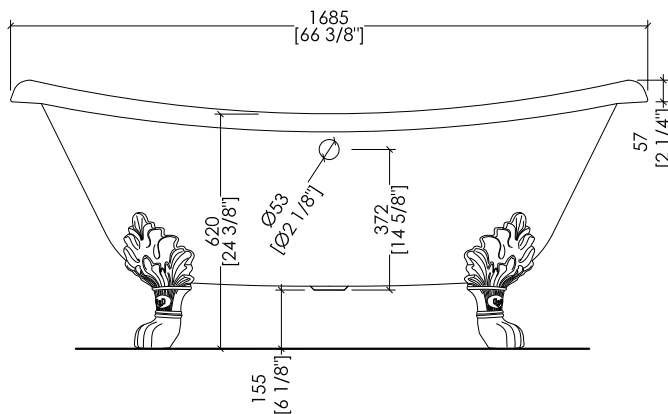

- ▶ BATHTUB (WITHOUT HOLES) WITH FLORA MODEL FEET
- ▶ BATHTUB:
 - MATERIAL: cast iron
- ▶ FEET FINISH: natural aluminium, polished aluminium, polished brass, white enamel
- ▶ TOLERANCE: ± 2 %
- ▶ PACKAGING SIZE: inch 78 3/4"x 35 3/8"x 39 3/8" H
- ▶ NET WEIGHT: 385.8 Lbs
- ▶ GROSS WEIGHT: 451.9 Lbs
- ▶ VOLUME: 31.7 Gal

N.B. Tutte le misure sono in millimetri/pollici. Questo disegno è di proprietà Devon&Devon. Non può essere riprodotto o trasmesso a terzi senza autorizzazione.

N.B. All measurements are in millimetres/inch. This drawing is property of Devon&Devon. It may not be reproduced or transmitted to third parties without authorization.

Devon&Devon

CHÉRIE

design **Paola Ciarmatori**

PIEDE MODELLO: PRINCESS
FOOT MODEL: PRINCESS

2MRCHERIEALDD; 2MRCHERIECRDD; 2MRCHERIEOTDD; 2MRCHERIEBIDD

- ▶ VASCA (SENZA FORI) CON PIEDI MODELLO PRINCESS
- ▶ VASCA:
 - ▶ MATERIALE: ghisa
 - ▶ FINITURA PIEDI: alluminio naturale, alluminio lucido, ottone lucido, smalto bianco
- ▶ TOLLERANZA: ± 2 %
- ▶ DIMENSIONE IMBALLO: mm 2000x900x1000 H
- ▶ PESO NETTO: 177 Kg
- ▶ PESO LORDO: 207 Kg
- ▶ VOLUME: 120 L

- ▶ BATHTUB (WITHOUT HOLES) WITH PRINCESS MODEL FEET
- ▶ BATHTUB:
 - ▶ MATERIAL: cast iron
- ▶ FEET FINISH: natural aluminium, polished aluminium, polished brass, white enamel
- ▶ TOLERANCE: ± 2 %
- ▶ PACKAGING SIZE: inch 78 3/4"x 35 3/8"x 39 3/8" H
- ▶ NET WEIGHT: 390.2 Lbs
- ▶ GROSS WEIGHT: 456.4 Lbs
- ▶ VOLUME: 31.7 Gal