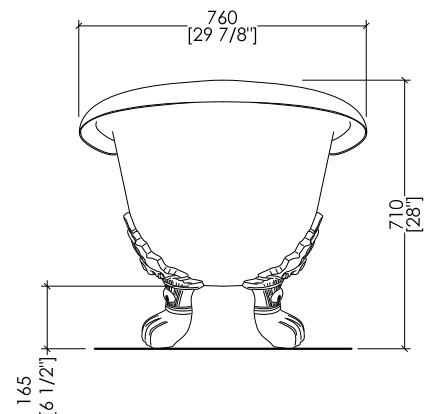

- ▶ BATHTUB (WITHOUT HOLES) WITH FLORA MODEL FEET
- ▶ BATHTUB:
 - MATERIAL: cast iron
- ▶ FEET FINISH: natural aluminium, polished aluminium, polished brass, white enamel
- ▶ TOLERANCE: ± 2 %
- ▶ PACKAGING SIZE: inch 78 3/4"x 35 3/8"x 39 3/8" H
- ▶ NET WEIGHT: 385.8 Lbs
- ▶ GROSS WEIGHT: 451.9 Lbs
- ▶ VOLUME: 31.7 Gal

N.B. Tutte le misure sono in millimetri/pollici. Questo disegno è di proprietà Devon&Devon. Non può essere riprodotto o trasmesso a terzi senza autorizzazione.

N.B. All measurements are in millimetres/inch. This drawing is property of Devon&Devon. It may not be reproduced or transmitted to third parties without authorization.

Devon&Devon

CHÉRIE

design **Paola Ciarmatori**

PIEDE MODELLO: PRINCESS
FOOT MODEL: PRINCESS

2MRCHERIEALDD; 2MRCHERIECRDD; 2MRCHERIEOTDD; 2MRCHERIEBIDD

- ▶ VASCA (SENZA FORI) CON PIEDI MODELLO PRINCESS
- ▶ VASCA:
 - ▶ MATERIALE: ghisa
 - ▶ FINITURA PIEDI: alluminio naturale, alluminio lucido, ottone lucido, smalto bianco
- ▶ TOLLERANZA: ± 2 %
- ▶ DIMENSIONE IMBALLO: mm 2000x900x1000 H
- ▶ PESO NETTO: 177 Kg
- ▶ PESO LORDO: 207 Kg
- ▶ VOLUME: 120 L

- ▶ BATHTUB (WITHOUT HOLES) WITH PRINCESS MODEL FEET
- ▶ BATHTUB:
 - ▶ MATERIAL: cast iron
- ▶ FEET FINISH: natural aluminium, polished aluminium, polished brass, white enamel
- ▶ TOLERANCE: ± 2 %
- ▶ PACKAGING SIZE: inch 78 3/4"x 35 3/8"x 39 3/8" H
- ▶ NET WEIGHT: 390.2 Lbs
- ▶ GROSS WEIGHT: 456.4 Lbs
- ▶ VOLUME: 31.7 Gal