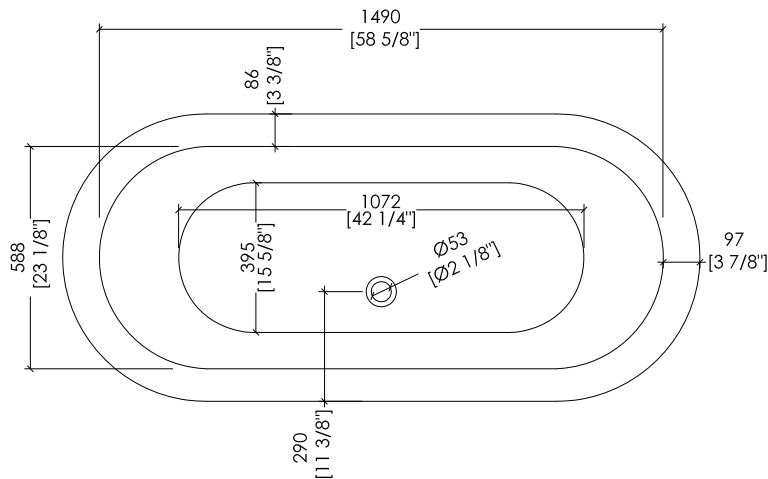

Devon&Devon

CHÉRIE

design **Paola Ciarmatori**

PIEDE MODELLO: FLORA
FOOT MODEL: FLORA

2MRCHERIEFLALDD; 2MRCHERIEFLCRDD; 2MRCHERIEFLOTDD; 2MRCHERIEFLBIDD

- ▶ VASCA (SENZA FORI) CON PIEDI MODELLO FLORA
- ▶ VASCA:
 - MATERIALE: ghisa
- ▶ FINITURA PIEDI: alluminio naturale, alluminio lucido, ottone lucido, smalto bianco
- ▶ TOLLERANZA: ± 2 %
- ▶ DIMENSIONE IMBALLO: mm 2000x900x1000 H
- ▶ PESO NETTO: 175 Kg
- ▶ PESO LORDO: 205 Kg
- ▶ VOLUME: 120 L

- ▶ BATHTUB (WITHOUT HOLES) WITH FLORA MODEL FEET
- ▶ BATHTUB:
 - MATERIAL: cast iron
- ▶ FEET FINISH: natural aluminium, polished aluminium, polished brass, white enamel
- ▶ TOLERANCE: ± 2 %
- ▶ PACKAGING SIZE: inch 78 3/4"x 35 3/8"x 39 3/8" H
- ▶ NET WEIGHT: 385.8 Lbs
- ▶ GROSS WEIGHT: 451.9 Lbs
- ▶ VOLUME: 31.7 Gal

Devon&Devon

CHÉRIE

design **Paola Ciarmatori**

PIEDE MODELLO: PRINCESS
FOOT MODEL: PRINCESS

2MRCHERIEALDD; 2MRCHERIECRDD; 2MRCHERIEOTDD; 2MRCHERIEBIDD

- ▶ VASCA (SENZA FORI) CON PIEDI MODELLO PRINCESS
- ▶ VASCA:
 - ▶ MATERIALE: ghisa
 - ▶ FINITURA PIEDI: alluminio naturale, alluminio lucido, ottone lucido, smalto bianco
- ▶ TOLLERANZA: ± 2 %
- ▶ DIMENSIONE IMBALLO: mm 2000x900x1000 H
- ▶ PESO NETTO: 177 Kg
- ▶ PESO LORDO: 207 Kg
- ▶ VOLUME: 120 L

- ▶ BATHTUB (WITHOUT HOLES) WITH PRINCESS MODEL FEET
- ▶ BATHTUB:
 - ▶ MATERIAL: cast iron
- ▶ FEET FINISH: natural aluminium, polished aluminium, polished brass, white enamel
- ▶ TOLERANCE: ± 2 %
- ▶ PACKAGING SIZE: inch 78 3/4"x 35 3/8"x 39 3/8" H
- ▶ NET WEIGHT: 390.2 Lbs
- ▶ GROSS WEIGHT: 456.4 Lbs
- ▶ VOLUME: 31.7 Gal