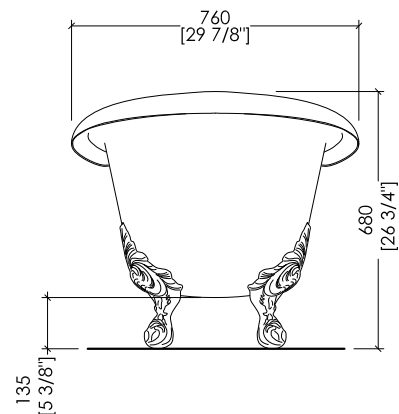

Devon&Devon

CHÉRIE

design **Paola Ciarmatori**

PIEDE MODELLO: FLORA
FOOT MODEL: FLORA

2MRCHERIEFLALDD; 2MRCHERIEFLCRDD; 2MRCHERIEFLOTDD; 2MRCHERIEFLBIDD

- ▶ VASCA (SENZA FORI) CON PIEDI MODELLO FLORA
- ▶ VASCA:
 - MATERIALE: ghisa
- ▶ FINITURA PIEDI: alluminio naturale, alluminio lucido, ottone lucido, smalto bianco
- ▶ TOLLERANZA: ± 2 %
- ▶ DIMENSIONE IMBALLO: mm 2000x900x1000 H
- ▶ PESO NETTO: 175 Kg
- ▶ PESO LORDO: 205 Kg
- ▶ VOLUME: 120 L

- ▶ BATHTUB (WITHOUT HOLES) WITH FLORA MODEL FEET
- ▶ BATHTUB:
 - MATERIAL: cast iron
- ▶ FEET FINISH: natural aluminium, polished aluminium, polished brass, white enamel
- ▶ TOLERANCE: ± 2 %
- ▶ PACKAGING SIZE: inch 78 3/4"x 35 3/8"x 39 3/8" H
- ▶ NET WEIGHT: 385.8 Lbs
- ▶ GROSS WEIGHT: 451.9 Lbs
- ▶ VOLUME: 31.7 Gal

N.B. Tutte le misure sono in millimetri/pollici. Questo disegno è di proprietà Devon&Devon. Non può essere riprodotto o trasmesso a terzi senza autorizzazione.

N.B. All measurements are in millimetres/inch. This drawing is property of Devon&Devon. It may not be reproduced or transmitted to third parties without authorization.

Devon&Devon

CHÉRIE

design **Paola Ciarmatori**

PIEDE MODELLO: PRINCESS
FOOT MODEL: PRINCESS

2MRCHERIEALDD; 2MRCHERIECRDD; 2MRCHERIEOTDD; 2MRCHERIEBIDD

- ▶ VASCA (SENZA FORI) CON PIEDI MODELLO PRINCESS
- ▶ VASCA:
 - ▶ MATERIALE: ghisa
 - ▶ FINITURA PIEDI: alluminio naturale, alluminio lucido, ottone lucido, smalto bianco
- ▶ TOLLERANZA: ± 2 %
- ▶ DIMENSIONE IMBALLO: mm 2000x900x1000 H
- ▶ PESO NETTO: 177 Kg
- ▶ PESO LORDO: 207 Kg
- ▶ VOLUME: 120 L