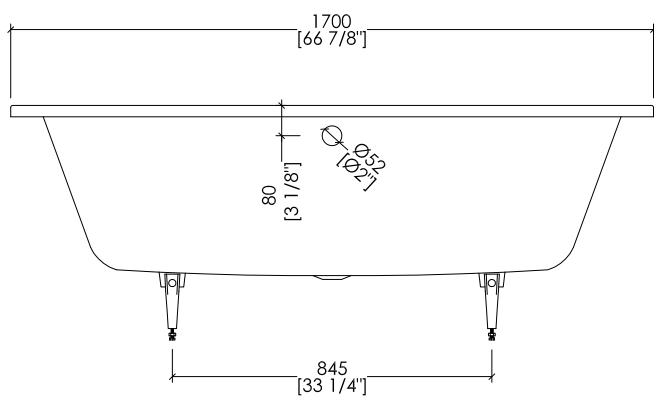

Devon&Devon

BAYSWATER17

► QUESTA VASCA È COMPATIBILE SOLO CON LA COLONNA DI SCARICO MODELLO:
 - SFD67 / SFD67 / SFD67NKS
 - SFDDEV1CR / SFDDEV1 / SFDDEV1NKL + SFAS04451 / SFAS04436
 - SFD1058SCR / SFD1058S / SFD1058SNKS / SDF1058SNKSA / SFD1058SAR + SFAS04451 / SFAS04436

► THIS BATHTUB IS COMPATIBLE ONLY WITH BATH WASTE MODEL:
 - SFD67 / SFD67 / SFD67NKS
 - SFDDEV1CR / SFDDEV1 / SFDDEV1NKL + SFAS04451 / SFAS04436
 - SFD1058SCR / SFD1058S / SFD1058SNKS / SDF1058SNKSA / SFD1058SAR + SFAS04451 / SFAS04436

BAYSWATER17

► VASCA IN GHISA DA INCASSO (SENZA FORI)
 ► MATERIALE: ghisa
 ► DIMENSIONE IMBALLO: mm 2000x900x1000 H
 ► PESO NETTO: 134 Kg
 ► VOLUME: 214 L

► INSET CAST IRON BATHTUB (WITHOUT HOLES)
 ► MATERIAL: cast iron
 ► PACKAGING SIZE: inch 78 3/4"x 35 3/8"x 39 3/8" H
 ► NET WEIGHT: 295.4 Lbs
 ► VOLUME: 56.54 Gal

N.B. Tutte le misure sono in millimetri/pollici. Questo disegno è di proprietà Devon&Devon. Non può essere riprodotto o trasmesso a terzi senza autorizzazione.

N.B. All measurements are in millimetres/inch. This drawing is property of Devon&Devon. It may not be reproduced or transmitted to third parties without authorization.