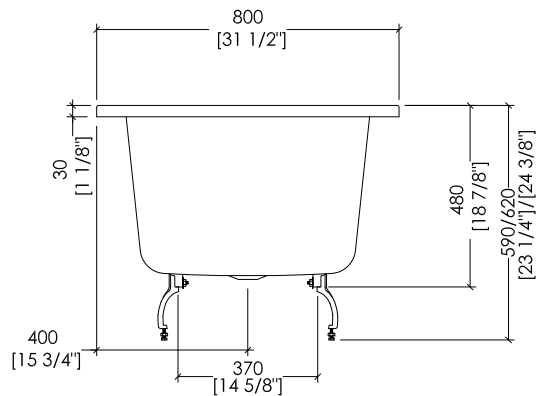

Devon&Devon

BAYSWATER17

► QUESTA VASCA È COMPATIBILE SOLO CON LA COLONNA DI SCARICO MODELLO:
 - SFD67 / SFD67 / SFD67NKS
 - SFDDEV1CR / SFDDEV1 / SFDDEV1NKL + SFAS04451 / SFAS04436
 - SFD1058SCR / SFD1058S / SFD1058SNKS / SDF1058SNKSA / SFD1058SAR + SFAS04451 / SFAS04436

► THIS BATHTUB IS COMPATIBLE ONLY WITH BATH WASTE MODEL:
 - SFD67 / SFD67 / SFD67NKS
 - SFDDEV1CR / SFDDEV1 / SFDDEV1NKL + SFAS04451 / SFAS04436
 - SFD1058SCR / SFD1058S / SFD1058SNKS / SDF1058SNKSA / SFD1058SAR + SFAS04451 / SFAS04436

BAYSWATER17

► VASCA IN GHISA DA INCASSO (SENZA FORI)
 ► MATERIALE: ghisa
 ► DIMENSIONE IMBALLO: mm 2000x900x1000 H
 ► PESO NETTO: 134 Kg
 ► VOLUME: 214 L

► INSET CAST IRON BATHTUB (WITHOUT HOLES)
 ► MATERIAL: cast iron
 ► PACKAGING SIZE: inch 78 3/4"x 35 3/8"x 39 3/8" H
 ► NET WEIGHT: 295.4 Lbs
 ► VOLUME: 56.54 Gal

N.B. Tutte le misure sono in millimetri/pollici. Questo disegno è di proprietà Devon&Devon. Non può essere riprodotto o trasmesso a terzi senza autorizzazione.

N.B. All measurements are in millimetres/inch. This drawing is property of Devon&Devon. It may not be reproduced or transmitted to third parties without authorization.