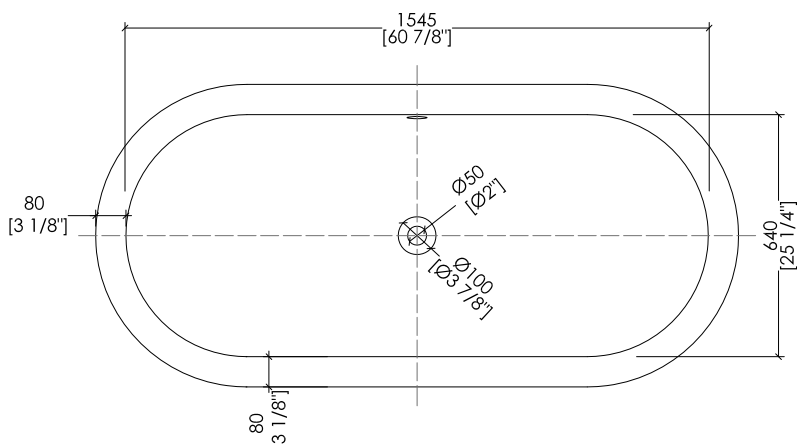

Devon&Devon

BAYSWATER17

► QUESTA VASCA È COMPATIBILE SOLO CON LA COLONNA DI SCARICO MODELLO:
 - SFD67 / SFD67 / SFD67NKS
 - SFDDEV1CR / SFDDEV1 / SFDDEV1NKL + SFAS04451 / SFAS04436
 - SFD1058SCR / SFD1058S / SFD1058SNKS / SDF1058SNKSA / SFD1058SAR + SFAS04451 / SFAS04436

► THIS BATHTUB IS COMPATIBLE ONLY WITH BATH WASTE MODEL:
 - SFD67 / SFD67 / SFD67NKS
 - SFDDEV1CR / SFDDEV1 / SFDDEV1NKL + SFAS04451 / SFAS04436
 - SFD1058SCR / SFD1058S / SFD1058SNKS / SDF1058SNKSA / SFD1058SAR + SFAS04451 / SFAS04436

BAYSWATER17

► VASCA IN GHISA DA INCASSO (SENZA FORI)
 ► MATERIALE: ghisa
 ► DIMENSIONE IMBALLO: mm 2000x900x1000 H
 ► PESO NETTO: 134 Kg
 ► VOLUME: 214 L

► INSET CAST IRON BATHTUB (WITHOUT HOLES)
 ► MATERIAL: cast iron
 ► PACKAGING SIZE: inch 78 3/4"x 35 3/8"x 39 3/8" H
 ► NET WEIGHT: 295.4 Lbs
 ► VOLUME: 56.54 Gal

N.B. Tutte le misure sono in millimetri/pollici. Questo disegno è di proprietà Devon&Devon. Non può essere riprodotto o trasmesso a terzi senza autorizzazione.

N.B. All measurements are in millimetres/inch. This drawing is property of Devon&Devon. It may not be reproduced or transmitted to third parties without authorization.