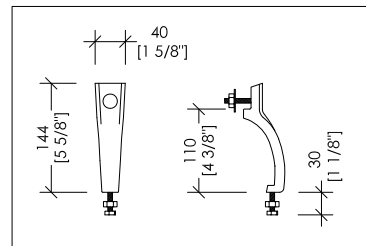

Devon&Devon

BAYSWATER17

► QUESTA VASCA È COMPATIBILE SOLO CON LA COLONNA DI SCARICO MODELLO:
 - SFD67 / SFD67 / SFD67NKS
 - SFDDEV1CR / SFDDEV1 / SFDDEV1NKL + SFAS04451 / SFAS04436
 - SFD1058SCR / SFD1058S / SFD1058SNKS / SDF1058SNKSA / SFD1058SAR + SFAS04451 / SFAS04436

► THIS BATHTUB IS COMPATIBLE ONLY WITH BATH WASTE MODEL:
 - SFD67 / SFD67 / SFD67NKS
 - SFDDEV1CR / SFDDEV1 / SFDDEV1NKL + SFAS04451 / SFAS04436
 - SFD1058SCR / SFD1058S / SFD1058SNKS / SDF1058SNKSA / SFD1058SAR + SFAS04451 / SFAS04436

BAYSWATER17

► VASCA IN GHISA DA INCASSO (SENZA FORI)
 ► MATERIALE: ghisa
 ► DIMENSIONE IMBALLO: mm 2000x900x1000 H
 ► PESO NETTO: 134 Kg
 ► VOLUME: 214 L

► INSET CAST IRON BATHTUB (WITHOUT HOLES)
 ► MATERIAL: cast iron
 ► PACKAGING SIZE: inch 78 3/4"x 35 3/8"x 39 3/8" H
 ► NET WEIGHT: 295.4 Lbs
 ► VOLUME: 56.54 Gal

N.B. Tutte le misure sono in millimetri/pollici. Questo disegno è di proprietà Devon&Devon. Non può essere riprodotto o trasmesso a terzi senza autorizzazione.

N.B. All measurements are in millimetres/inch. This drawing is property of Devon&Devon. It may not be reproduced or transmitted to third parties without authorization.