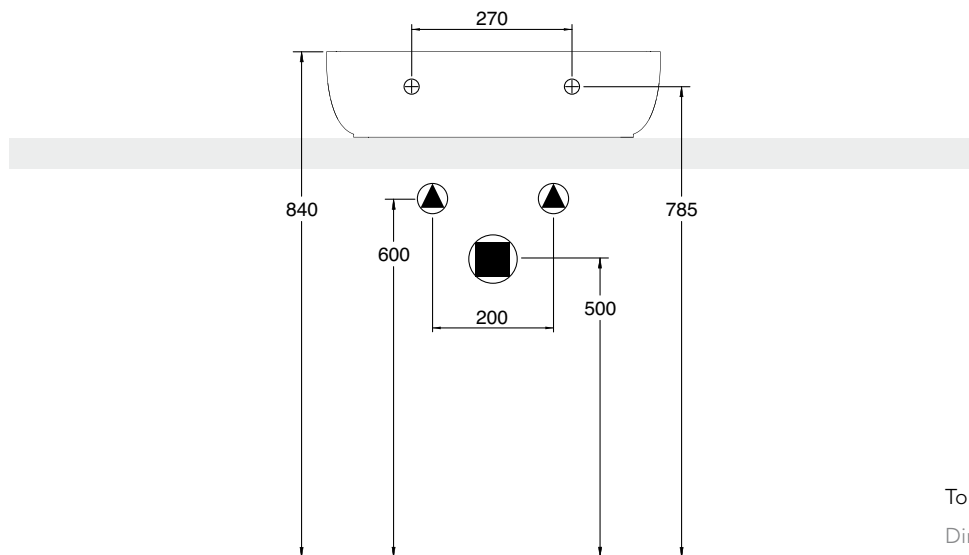

GLAM 55/S

Art. 1811 - 55 x 42 Cm - 14,2 Kg - 10,5 L.

Lavabo da appoggio o sospeso, predisposto per rubinetteria monoforo, su richiesta tre fori o senza fori rubinetteria

Lay-on or wall-mounted washbasin, configured for single-hole tap set, on request, available with three holes or without holes for tap set

Lavabo à poser ou suspendu, conçu pour robinetterie monotrou, disponible sur demande avec trois trous ou aucun trou de robinetterie

Aufsatz-oder Hängewaschbecken, ausgelegt für 1-Loch-Armatur, auf Anfrage drei oder ohne Armaturlöcher

Lavabo de apoyo o suspendido con predisposición para grifería monoforo o sobre pedido con tre foros o ningun para grifería

Раковина умывальника накладная или подвесная с одним отверстием под смеситель. По запросу поставляется с тремя отверстиями под краны или без отверстий

Tolleranza dimensioni $\pm 5\%$

Dimension tolerance $\pm 5\%$