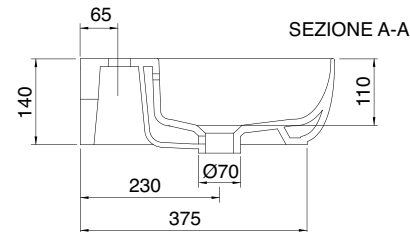

GLAM 55/S

Art. 1811 - 55 x 42 Cm - 14,2 Kg - 10,5 L.

Lavabo da appoggio o sospeso, predisposto per rubinetteria monoforo, su richiesta tre fori o senza fori rubinetteria

Lay-on or wall-mounted washbasin, configured for single-hole tap set, on request, available with three holes or without holes for tap set

Lavabo à poser ou suspendu, conçu pour robinetterie monotrou, disponible sur demande avec trois trous ou aucun trou de robinetterie

Aufsatz-oder Hängewaschbecken, ausgelegt für 1-Loch-Armatur, auf Anfrage drei oder ohne Armaturlöcher

Tolleranza dimensioni $\pm 5\%$

Dimension tolerance $\pm 5\%$