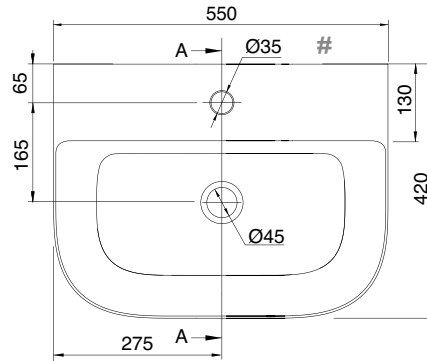

GLAM 55/S

Art. 1811 - 55 x 42 Cm - 14,2 Kg - 10,5 L.

Lavabo da appoggio o sospeso, predisposto per rubinetteria monoforo, su richiesta tre fori o senza fori rubinetteria

Lay-on or wall-mounted washbasin, configured for single-hole tap set, on request, available with three holes or without holes for tap set

Lavabo à poser ou suspendu, conçu pour robinetterie monotrou, disponible sur demande avec trois trous ou aucun trou de robinetterie

Aufsatz-oder Hängewaschbecken, ausgelegt für 1-Loch-Armatur, auf Anfrage drei oder ohne Armaturlöcher

Tolleranza dimensioni $\pm 5\%$

Dimension tolerance $\pm 5\%$