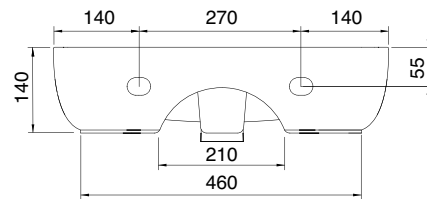

GLAM 55/S

Art. 1811 - 55 x 42 Cm - 14,2 Kg - 10,5 L.

Lavabo da appoggio o sospeso, predisposto per rubinetteria monoforo, su richiesta tre fori o senza fori rubinetteria

Lay-on or wall-mounted washbasin, configured for single-hole tap set, on request, available with three holes or without holes for tap set

Lavabo à poser ou suspendu, conçu pour robinetterie monotrou, disponible sur demande avec trois trous ou aucun trou de robinetterie

Aufsatz-oder Hängewaschbecken, ausgelegt für 1-Loch-Armatur, auf Anfrage drei oder ohne Armaturlöcher

Tolleranza dimensioni $\pm 5\%$

Dimension tolerance $\pm 5\%$