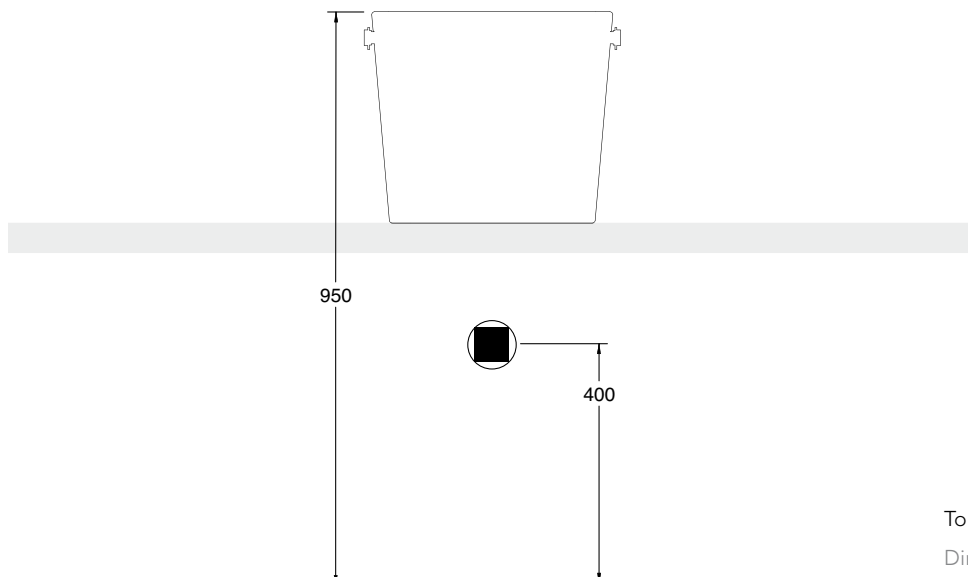

BUCKET 40

Art. 8803 - Ø40,5 Cm - 16 Kg - 6 L.

Lavabo da appoggio

Lay-on washbasin

Lavabo à poser

Aufsatzwaschbecken

Lavabo de apoio

Раковина умывальника накладная

Tolleranza dimensioni ± 5%

Dimension tolerance ± 5%