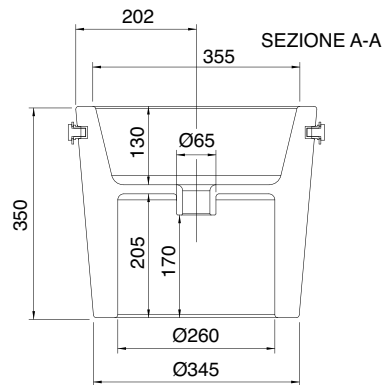

BUCKET 40

Art. 8803 - Ø40,5 Cm - 16 Kg - 6 L.

Lavabo da appoggio

Lay-on washbasin

Lavabo à poser

Aufsatzwaschbecken

Lavabo de apoio

Раковина умывальника накладная

Tolleranza dimensioni ± 5%

Dimension tolerance ± 5%