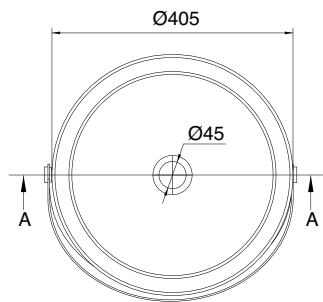

BUCKET 40

Art. 8803 - Ø40,5 Cm - 16 Kg - 6 L.

Lavabo da appoggio

Lay-on washbasin

Lavabo à poser

Aufsatzwaschbecken

Lavabo de apoio

Раковина умывальника накладная

Tolleranza dimensioni ± 5%

Dimension tolerance ± 5%