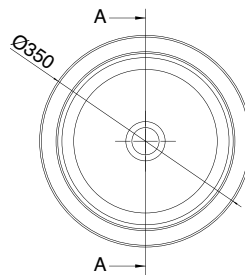

BUCKET 35 H 6
Art. 8811 - Ø35 Cm - 7 Kg - 2 L.

Lavabo da appoggio
Lay-on washbasin
Lavabo à poser
Aufsatzwaschbecken
Lavabo de apoayo
Раковина умывальника накладная

TOPS

NEW LINE:
Art. 520 - Art. 521 - Art. 522

SEZIONE A-A

Tolleranza dimensioni ± 5%
Dimension tolerance ± 5%