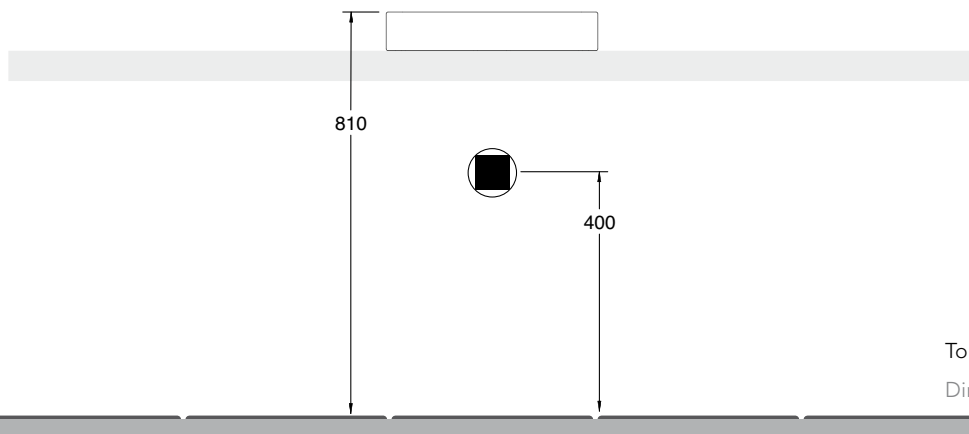

BUCKET 35 H 6
Art. 8811 - Ø35 Cm - 7 Kg - 2 L.

Lavabo da appoggio
Lay-on washbasin
Lavabo à poser
Aufsatzwaschbecken
Lavabo de apoayo
Раковина умывальника накладная

TOPS

NEW LINE:
Art. 520 - Art. 521 - Art. 522

SEZIONE A-A

Tolleranza dimensioni ± 5%
Dimension tolerance ± 5%