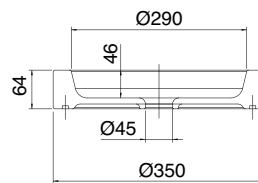

BUCKET 35 H 6
Art. 8811 - Ø35 Cm - 7 Kg - 2 L.

Lavabo da appoggio
Lay-on washbasin
Lavabo à poser
Aufsatzwaschbecken
Lavabo de apoayo
Раковина умывальника накладная

TOPS

NEW LINE:
Art. 520 - Art. 521 - Art. 522

SEZIONE A-A

Tolleranza dimensioni ± 5%
Dimension tolerance ± 5%