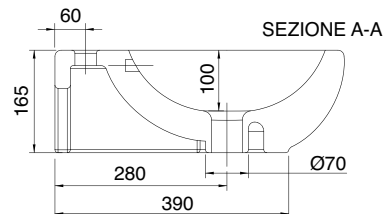

PLANET 67R

Art. 8109 - 67 x 47 Cm - 15 Kg - 6 L.

Lavabo da appoggio o sospeso, predisposto per rubinetteria monoforo

Lay-on or wall-mounted washbasin, configured for single-hole tap set

Lavabo à poser ou suspendu, conçu pour robinetterie monotrou

Aufsatz-oder Hängewaschbecken, ausgelegt für 1-Loch-Armatur

Lavabo de apoyo o suspendido con predisposición para grifería monoforo

Раковина умывальника накладная или подвесная с одним отверстием под смеситель

Tolleranza dimensioni $\pm 5\%$

Dimension tolerance $\pm 5\%$