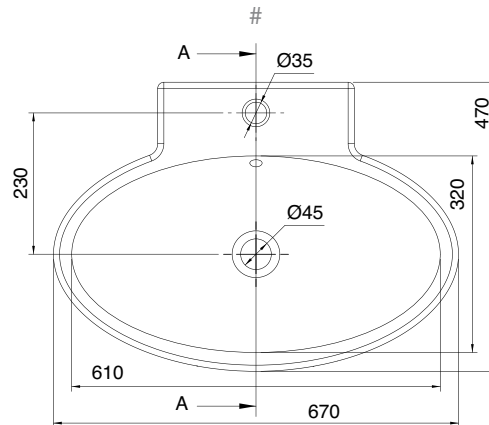

PLANET 67R

Art. 8109 - 67 x 47 Cm - 15 Kg - 6 L.

Lavabo da appoggio o sospeso, predisposto per rubinetteria monoforo

Lay-on or wall-mounted washbasin, configured for single-hole tap set

Lavabo à poser ou suspendu, conçu pour robinetterie monotrou

Aufsatz-oder Hängewaschbecken, ausgelegt für 1-Loch-Armatur

Lavabo de apoyo o suspendido con predisposición para grifería monoforo

Раковина умывальника накладная или подвесная с одним отверстием под смеситель

Tolleranza dimensioni $\pm 5\%$

Dimension tolerance $\pm 5\%$