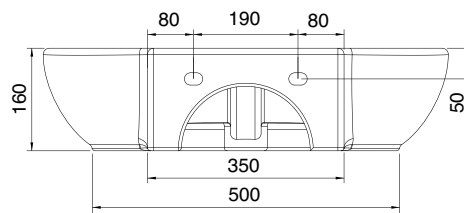

PLANET 67R

Art. 8109 - 67 x 47 Cm - 15 Kg - 6 L.

Lavabo da appoggio o sospeso, predisposto per rubinetteria monoforo

Lay-on or wall-mounted washbasin, configured for single-hole tap set

Lavabo à poser ou suspendu, conçu pour robinetterie monotrou

Aufsatz-oder Hängewaschbecken, ausgelegt für 1-Loch-Armatur

Lavabo de apoyo o suspendido con predisposición para grifería monoforo

Раковина умывальника накладная или подвесная с одним отверстием под смеситель

Tolleranza dimensioni $\pm 5\%$

Dimension tolerance $\pm 5\%$