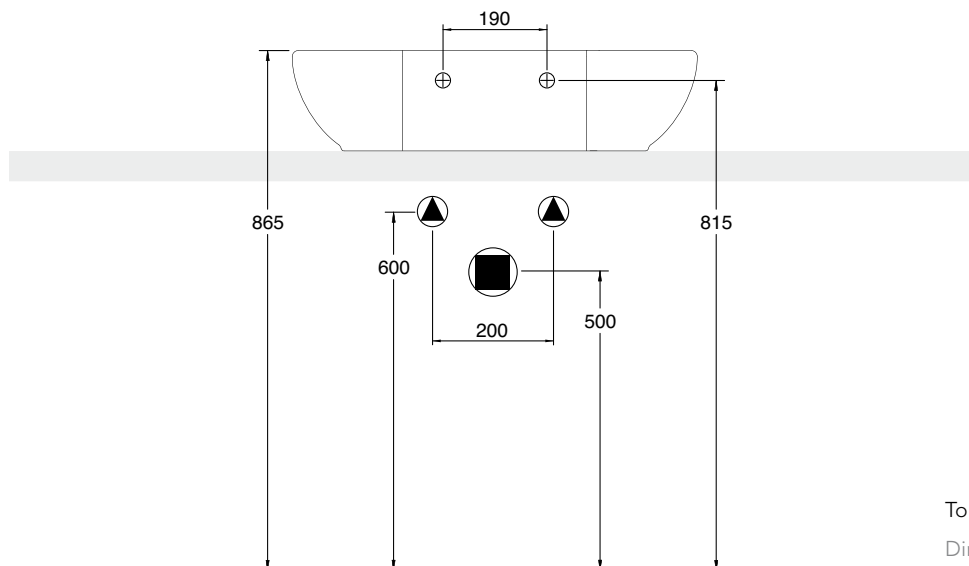

PLANET 67R

Art. 8109 - 67 x 47 Cm - 15 Kg - 6 L.

Lavabo da appoggio o sospeso, predisposto per rubinetteria monoforo

Lay-on or wall-mounted washbasin, configured for single-hole tap set

Lavabo à poser ou suspendu, conçu pour robinetterie monotrou

Aufsatz-oder Hängewaschbecken, ausgelegt für 1-Loch-Armatur

Lavabo de apoyo o suspendido con predisposición para grifería monoforo

Раковина умывальника накладная или подвесная с одним отверстием под смеситель

Tolleranza dimensioni $\pm 5\%$

Dimension tolerance $\pm 5\%$