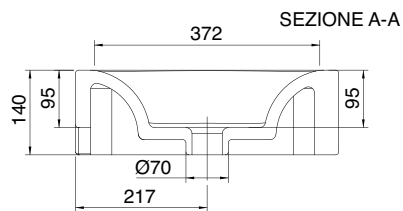

FUJI 50

Art. 6001 - 50 x 43,5 Cm - 13 Kg - 3 L.

Lavabo da appoggio o sospeso

Lay-on or wall-mounted washbasin

Lavabo à poser ou suspendu

Aufsatz-oder Hängewaschbecken

Lavabo de apojo o suspendido

Раковина умывальника накладная или подвесная

Tolleranza dimensioni $\pm 5\%$

Dimension tolerance $\pm 5\%$