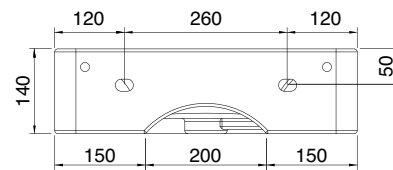

FUJI 50

Art. 6001 - 50 x 43,5 Cm - 13 Kg - 3 L.

Lavabo da appoggio o sospeso

Lay-on or wall-mounted washbasin

Lavabo à poser ou suspendu

Aufsatz-oder Hängewaschbecken

Lavabo de apojo o suspendido

Раковина умывальника накладная или подвесная

Tolleranza dimensioni $\pm 5\%$

Dimension tolerance $\pm 5\%$