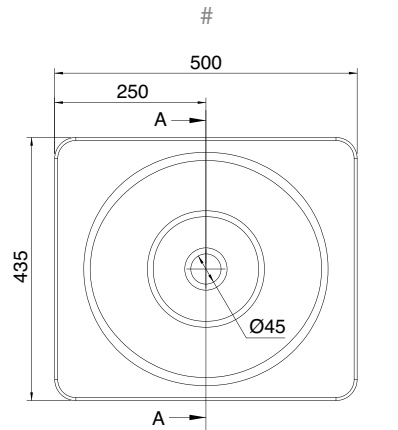

FUJI 50

Art. 6001 - 50 x 43,5 Cm - 13 Kg - 3 L.

Lavabo da appoggio o sospeso

Lay-on or wall-mounted washbasin

Lavabo à poser ou suspendu

Aufsatz-oder Hängewaschbecken

Lavabo de apojo o suspendido

Раковина умывальника накладная или подвесная

Tolleranza dimensioni $\pm 5\%$

Dimension tolerance $\pm 5\%$