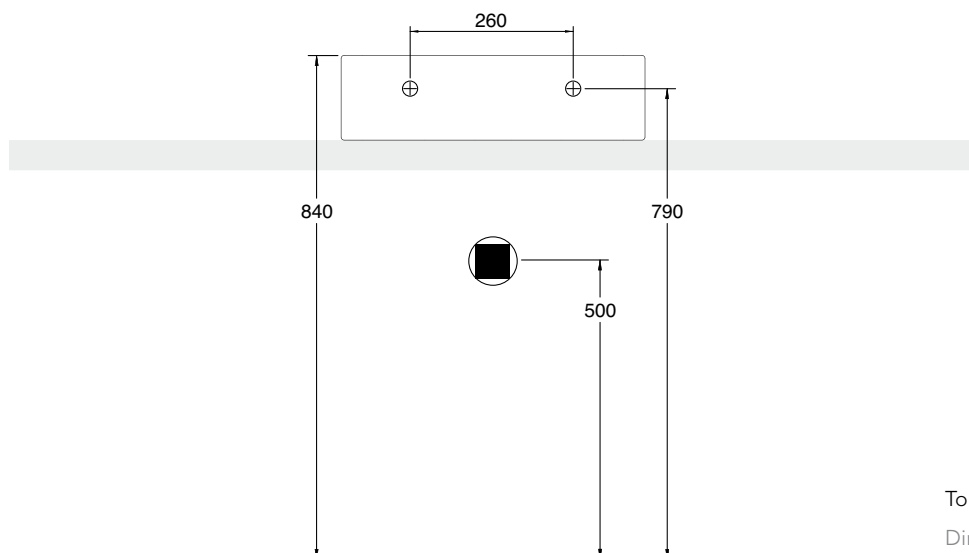

FUJI 50

Art. 6001 - 50 x 43,5 Cm - 13 Kg - 3 L.

Lavabo da appoggio o sospeso

Lay-on or wall-mounted washbasin

Lavabo à poser ou suspendu

Aufsatz-oder Hängewaschbecken

Lavabo de apojo o suspendido

Раковина умывальника накладная или подвесная

Tolleranza dimensioni $\pm 5\%$

Dimension tolerance $\pm 5\%$