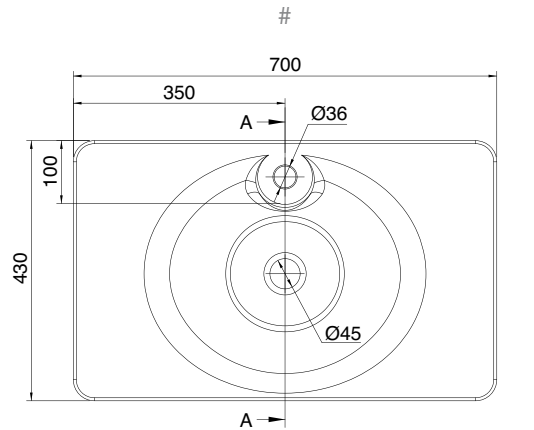

FUJI 70R

Art. 6004 - 70 x 43 Cm - 16 Kg - 3,8 L.

Lavabo da appoggio o sospeso, predisposto per rubinetteria monoforo

Lay-on or wall-mounted washbasin, configured for single-hole tap set

Lavabo à poser ou suspendu, conçu pour robinetterie monotrou

Aufsatz-oder Hängewaschbecken, ausgelegt für 1-Loch-Armatur

Lavabo de apoyo o suspendido con predisposición para grifería monoforo

Раковина умывальника накладная или подвесная с одним отверстием под смеситель

Tolleranza dimensioni $\pm 5\%$

Dimension tolerance $\pm 5\%$