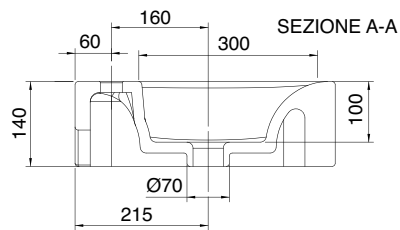

FUJI 70R

Art. 6004 - 70 x 43 Cm - 16 Kg - 3,8 L.

Lavabo da appoggio o sospeso, predisposto per rubinetteria monoforo

Lay-on or wall-mounted washbasin, configured for single-hole tap set

Lavabo à poser ou suspendu, conçu pour robinetterie monotrou

Aufsatz-oder Hängewaschbecken, ausgelegt für 1-Loch-Armatur

Lavabo de apoyo o suspendido con predisposición para grifería monoforo

Раковина умывальника накладная или подвесная с одним отверстием под смеситель

Tolleranza dimensioni $\pm 5\%$

Dimension tolerance $\pm 5\%$