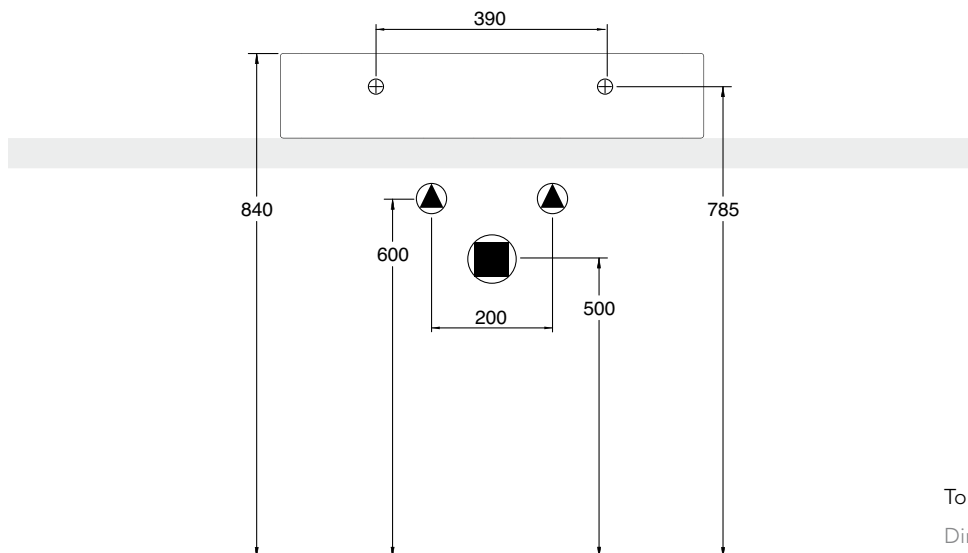

FUJI 70R

Art. 6004 - 70 x 43 Cm - 16 Kg - 3,8 L.

Lavabo da appoggio o sospeso, predisposto per rubinetteria monoforo

Lay-on or wall-mounted washbasin, configured for single-hole tap set

Lavabo à poser ou suspendu, conçu pour robinetterie monotrou

Aufsatz-oder Hängewaschbecken, ausgelegt für 1-Loch-Armatur

Lavabo de apoyo o suspendido con predisposición para grifería monoforo

Раковина умывальника накладная или подвесная с одним отверстием под смеситель

Tolleranza dimensioni $\pm 5\%$

Dimension tolerance $\pm 5\%$