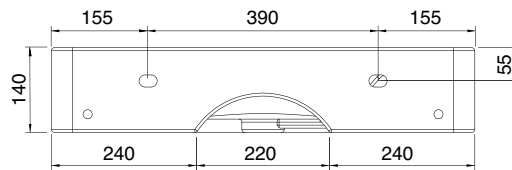

FUJI 70R

Art. 6004 - 70 x 43 Cm - 16 Kg - 3,8 L.

Lavabo da appoggio o sospeso, predisposto per rubinetteria monoforo

Lay-on or wall-mounted washbasin, configured for single-hole tap set

Lavabo à poser ou suspendu, conçu pour robinetterie monotrou

Aufsatz-oder Hängewaschbecken, ausgelegt für 1-Loch-Armatur

Lavabo de apoyo o suspendido con predisposición para grifería monoforo

Раковина умывальника накладная или подвесная с одним отверстием под смеситель

Tolleranza dimensioni $\pm 5\%$

Dimension tolerance $\pm 5\%$