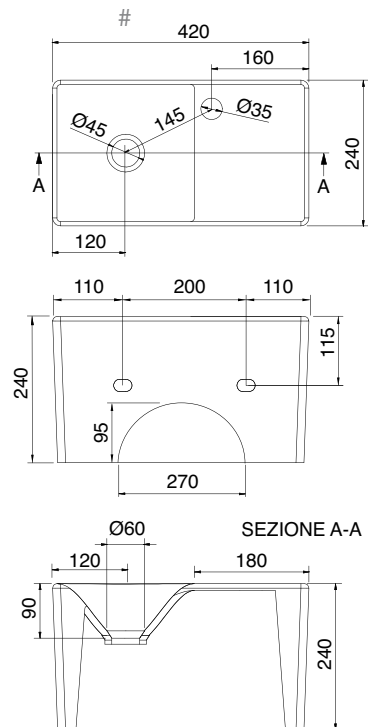

CUBE 42 H24

Art. 1522 - 42 x 24 Cm - 10 Kg - 0,7 L.

Lavabo da appoggio o sospeso, predisposto per rubinetteria monoforo

Lay-on or wall-mounted washbasin, configured for single-hole tap set

Lavabo à poser ou suspendu, conçu pour robinetterie monotrou

Aufsatz-oder Hängewaschbecken, ausgelegt für 1-Loch-Armatur

Lavabo de apoyo o suspendido con predisposición para grifería monoforo

Раковина умывальника накладная или подвесная с одним отверстием под смеситель

Tolleranza dimensioni $\pm 5\%$

Dimension tolerance $\pm 5\%$