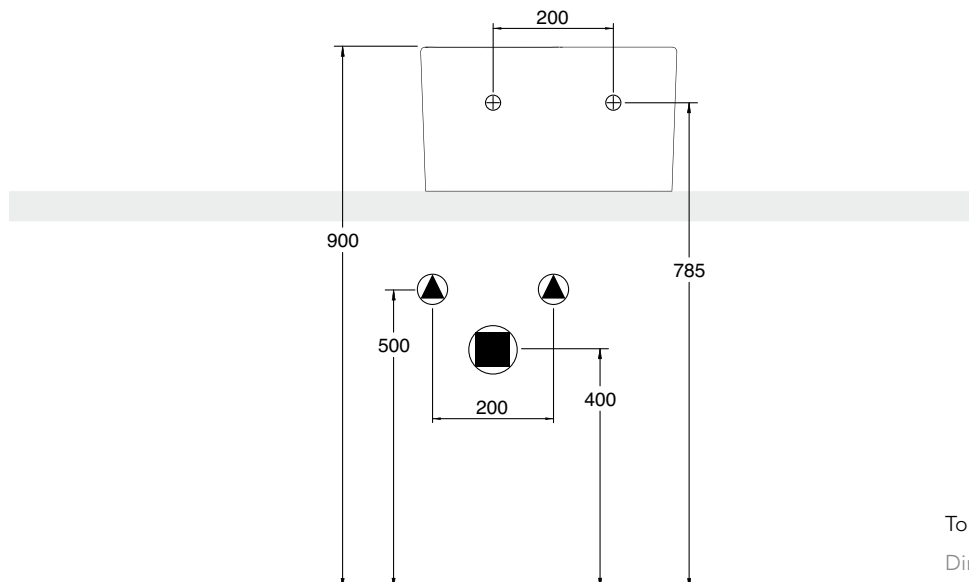

CUBE 42 H24

Art. 1522 - 42 x 24 Cm - 10 Kg - 0,7 L.

Lavabo da appoggio o sospeso, predisposto per rubinetteria monoforo

Lay-on or wall-mounted washbasin, configured for single-hole tap set

Lavabo à poser ou suspendu, conçu pour robinetterie monotrou

Aufsatz-oder Hängewaschbecken, ausgelegt für 1-Loch-Armatur

Lavabo de apoyo o suspendido con predisposición para grifería monoforo

Раковина умывальника накладная или подвесная с одним отверстием под смеситель

Tolleranza dimensioni $\pm 5\%$

Dimension tolerance $\pm 5\%$