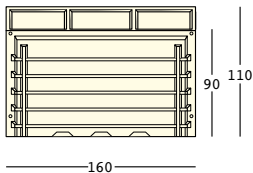

bartolomeo desk

design JoeVelluto (JVLT)

STRUTTURA/STRUCTURE

GROSS WEIGHT:

6277 kg 60,8
6286 kg 64
6287 kg 65,4
6288 kg 66,8

DETAILS:

Piedini regolabili/
Adjustable feet

Kit di fissaggio/
Fixing kit

A4601
Kit sabbia essiccata/
Dried sand kit

PE - Polietilene/Polyethylene
colore base/basic colour

6277

6286 (VERS. 1)

6287 (VERS. 2)

6288 (VERS. 3)

C2

bartolomeo desk light

design JoeVelluto (JVLT)

STRUTTURA/STRUCTURE

GROSS WEIGHT:

8277 kg 61,4
8286 kg 64,7
8287 kg 66,1
8288 kg 67,5

DETAILS:

Piedini regolabili/ *Adjustable feet*

Kit di fissaggio/
Fixing kit

Profilo in alluminio/ *Aluminum rod*