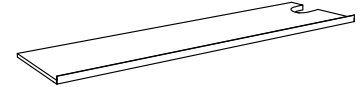

A4400 kg 7,5

DETAILS:

Completo di 4 viti in inox/
With 4 inox screws

**A4405 bartolomeo desk kit mensola/
bartolomeo desk shelf kit**

MATERIAL:

Polietilene alimentare/
FDA polyethylene

GROSS WEIGHT:

A4400 kg 9,5

DETAILS:

Completo di 2 viti in inox/
With 2 inox screws
Completo di profilo in alluminio/
With aluminum rod

**A4613 bartolomeo desk kit mensola
per ver. 1-2-3/
bartolomeo desk shelf kit
for ver. 1-2-3**