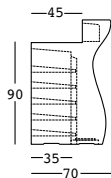

bartolomeo desk

design JoeVelluto (JVLT)

STRUTTURA/STRUCTURE

GROSS WEIGHT:

6277 kg 60,8
6286 kg 64
6287 kg 65,4
6288 kg 66,8

DETAILS:

Piedini regolabili/
Adjustable feet

Kit di fissaggio/
Fixing kit

design JoeVelluto (JVLT)

STRUTTURA/STRUCTURE

GROSS WEIGHT:

8277 kg 61,4
8286 kg 64,7
8287 kg 66,1
8288 kg 67,5

DETAILS:

Piedini regolabili/ *Adjustable feet*

Kit di fissaggio/
Fixing kit

Profilo in alluminio/ *Aluminum rod*