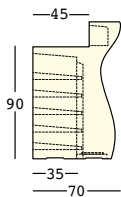

bartolomeo desk

design JoeVelluto (JVLT)

STRUTTURA/STRUCTURE

GROSS WEIGHT:

6277 kg 60,8
6286 kg 64
6287 kg 65,4
6288 kg 66,8

DETAILS:

Piedini regolabili/
Adjustable feet

Kit di fissaggio/
Fixing kit

A4601
Kit sabbia essiccata/
Dried sand kit

PE - Polietilene/Polyethylene
colore base/basic colour

6277

6286 (VERS. 1)

6287 (VERS. 2)

6288 (VERS. 3)

C2

bartolomeo desk light

design JoeVelluto (JVLT)

STRUTTURA/STRUCTURE

GROSS WEIGHT:

8277 kg 61,4
8286 kg 64,7
8287 kg 66,1
8288 kg 67,5

DETAILS:

Piedini regolabili/ *Adjustable feet*

Kit di fissaggio/
Fixing kit

Profilo in alluminio/ *Aluminum rod*