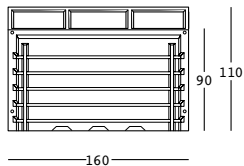

bartolomeo desk

design JoeVelluto (JVLT)

STRUTTURA/STRUCTURE

GROSS WEIGHT:

6277 kg 60,8
6286 kg 64
6287 kg 65,4
6288 kg 66,8

DETAILS:

Piedini regolabili/
Adjustable feet

Kit di fissaggio/
Fixing kit

design JoeVelluto (JVLT)

STRUTTURA/STRUCTURE

GROSS WEIGHT:

8277 kg 61,4
8286 kg 64,7
8287 kg 66,1
8288 kg 67,5

DETAILS:

Piedini regolabili/ *Adjustable feet*

Kit di fissaggio/
Fixing kit

Profilo in alluminio/ *Aluminum rod*